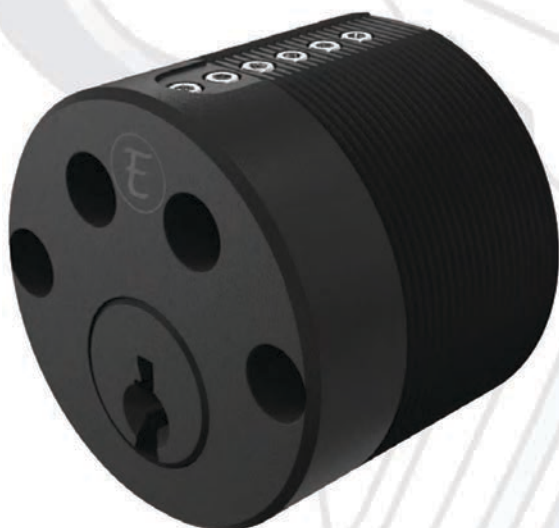

5537-E Esp. Sylinder Sort matt. 508 profil

Art nr: 122052

EAN kode: 7057029017284

Med borsikring og lang medbringer.
Skruer i topp og bakkant.
Medfølger 3 stk nøkkler.

5547-E Esp. Sylinder Sort matt. 508 profil

Art nr: 122150

EAN kode: 7057029014818

5968-E 6-21mm Inv. Sort matt sv.pk

Art nr: 122148

EAN kode: 7057029015242

Inkludert 2 skruer M5x110mm.
Størrelse kombinasjoner: 6mm, 9mm,
11mm, 16mm, 18mm og 21mm.

5568-E Sylinder Sort matt 508 profil

Art nr: 109990

EAN kode: 7057029013156

5568-E Sylinder Sort matt. M/Ring. 508 profil sv.pk

Art nr: 123346

EAN kode: 7057029015495

Med borsikring.
Skruer i topp og Bakkant.
Medfølger 3 stk nøkkler.

5578-E Sylinder Sort matt 508 profil

Art nr: 109994

EAN kode: 7057029013194

5578-E Sylinder Sort matt. M/Ring. 508 profil sv.pk

Art nr:1090643

EAN kode:7057029010407

Skruer i topp og Bakkant.
Medfølger 3 stk nøkkler.

5572-E Knappsyylinder Sort matt