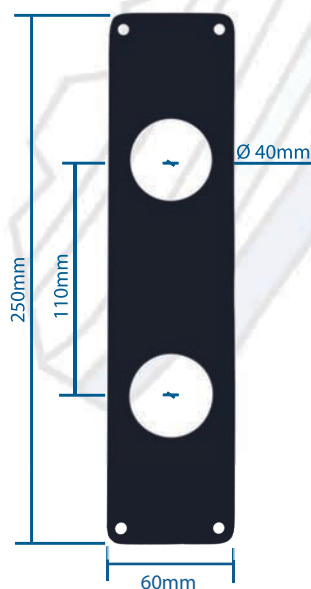

Leveres i par.

S = Stor/Ekstra lang med skruehull. Inkludert skruer.

7603-E Dekkskilt Sort matt

Art nr: 123314

EAN kode: 7057029015167

Benyttes sammen med låskasser i modul og Evolution serien.

Leveres i par.