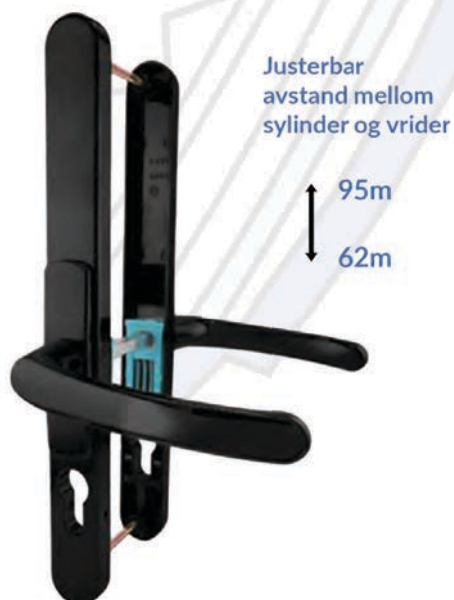

MPL940/BK Balkongdørvrider CC62-95mm. Sort matt

Art nr: 123390

EAN kode: 5015623065645

CC: 62-95mm. Bredde: 30mm. Høyde: 290mm.
Leveres i par.

Grunnet størrelsen på skiltet og den store skruavstanden er MPL940 ideell til å dekke over merker og hull fra tidligere balkongdørvridere. Erstatte de fleste eksisterende balkongdørvridere på markedet.