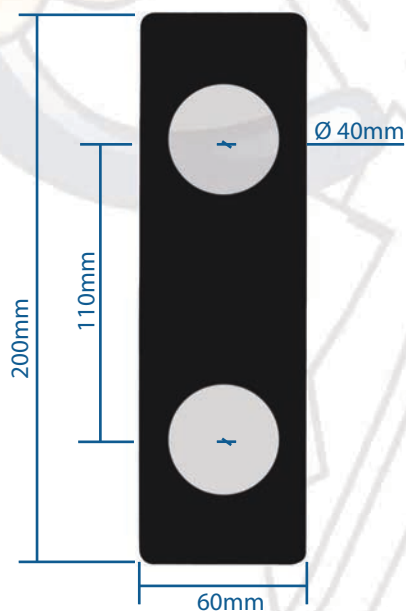

Leveres i par.

S = Stor/Ekstra lang med skruehull. Inkludert skruer.

7603-E Dekkskilt Sort matt

Art nr: 123314

EAN kode: 7057029015167

Benyttes sammen med låskasser i modul og Evolution serien.

Leveres i par.