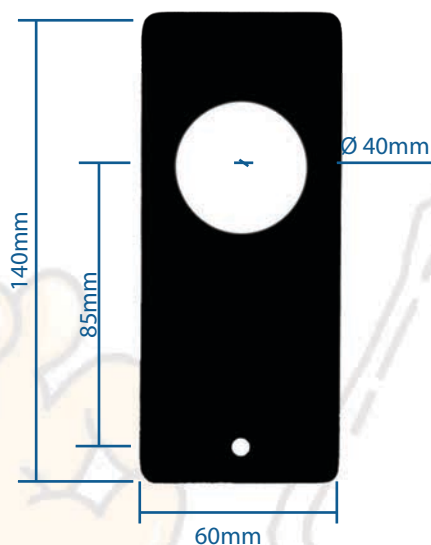

8656-E Dekkskilt for Sikkerhetslås Sort matt

Art nr: 123471

EAN kode: 7057029016706