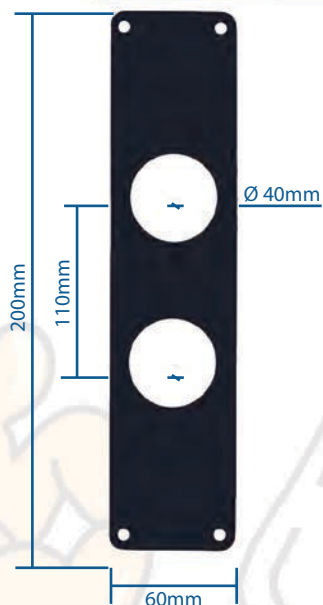

7590S-E Dekkskilt Sort matt

Art nr: 123477

EAN kode: 7057029016768

Benyttes sammen med låskasser i 20, 22 serien, Ellefsen 410 og 245 Erstatningskasse.

Leveres i par.

S = Stor/Ekstra lang med skruehull. Inkludert skruer.