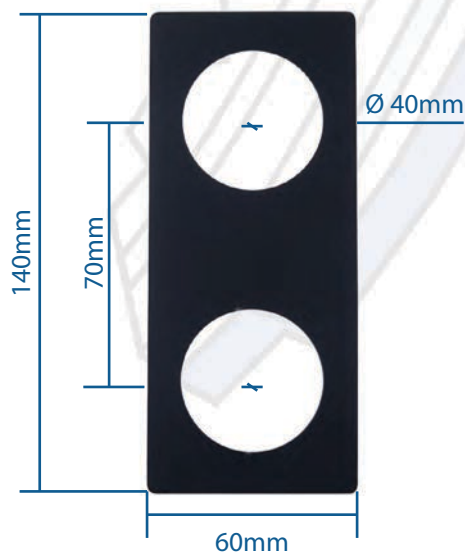

7590-E Dekkskilt Sort matt

Art nr: 123310

EAN kode: 7057029015129

Benyttes sammen med låskasser i 20, 22 serien,
Ellefsen 410 og 245 Erstatningskasse.
Leveres i par.