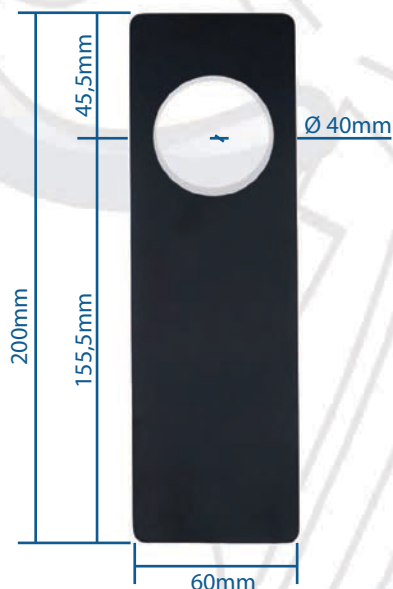

7606-E Dekkskilt Sort matt

Art nr: 123489

EAN kode: 7057029016874

Benyttes sammen med låskasser i modullåsserien.
Leveres i par.