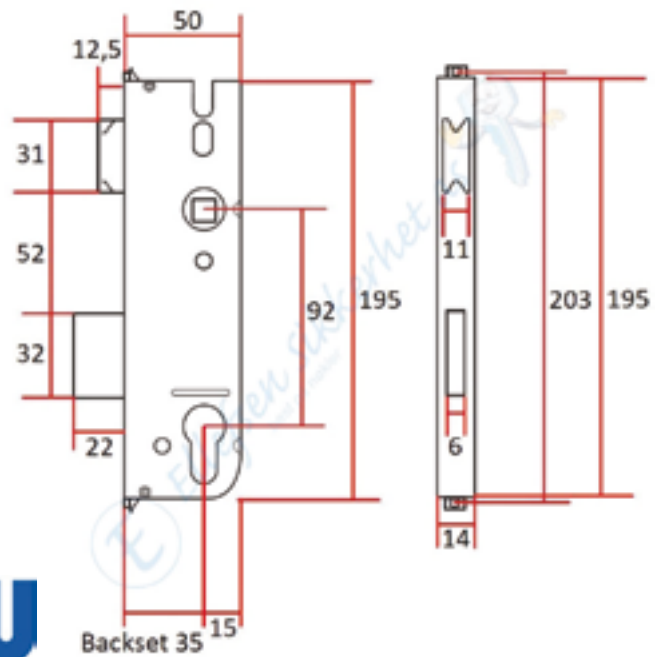

MPL 322/35 Låskasse. Vendbar.

Gammel modell.

Lagervare.

For Continental/Eurosyylinder.