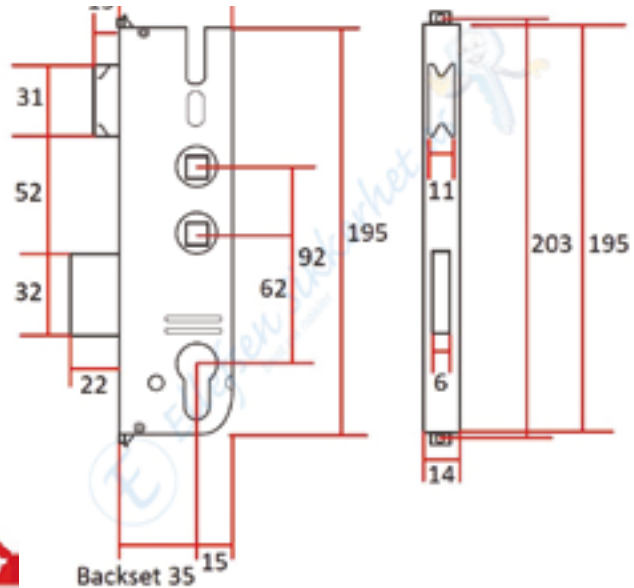

Euro lås og beslag