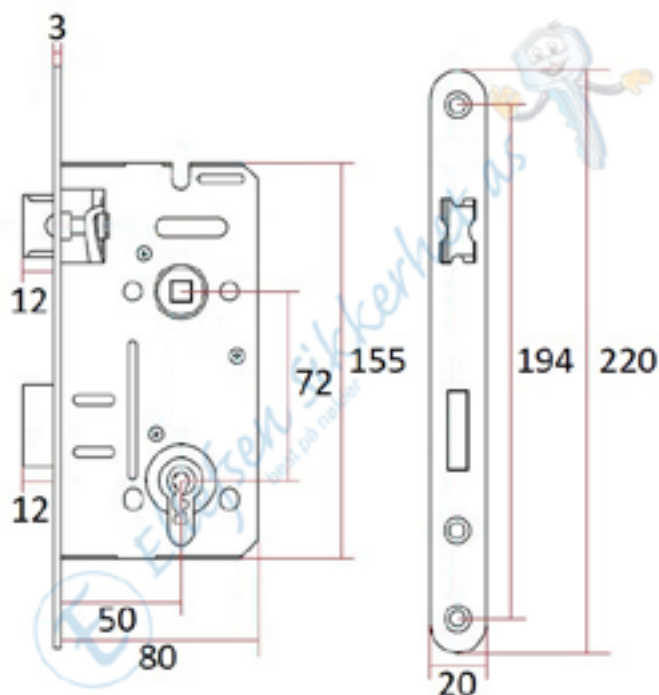

Z65B Låskasse

Rund stolpe.

Lagervare.

For Continental/Eurosynder.