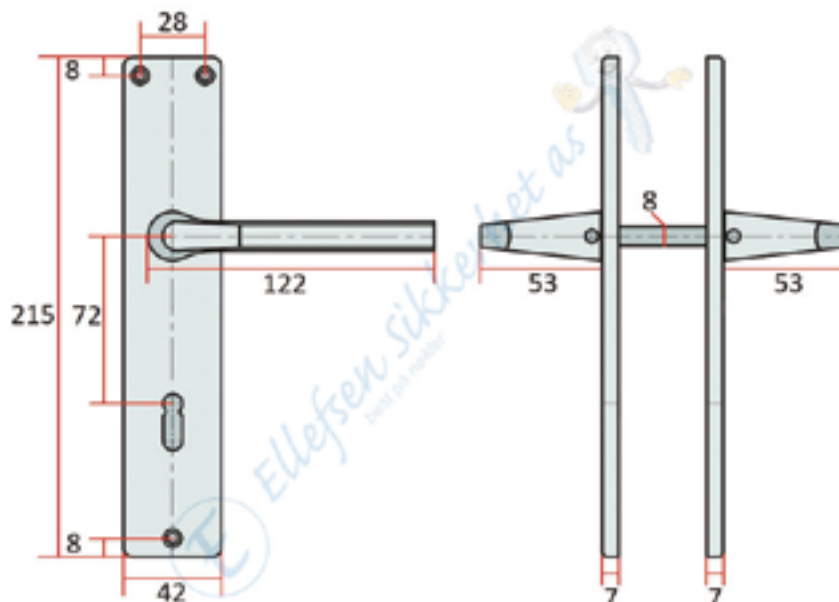

Euro lås og beslag

ZB4100 Langskilt med vrider og nøkkelhull. Alu.

Komplett.

Lagervare.