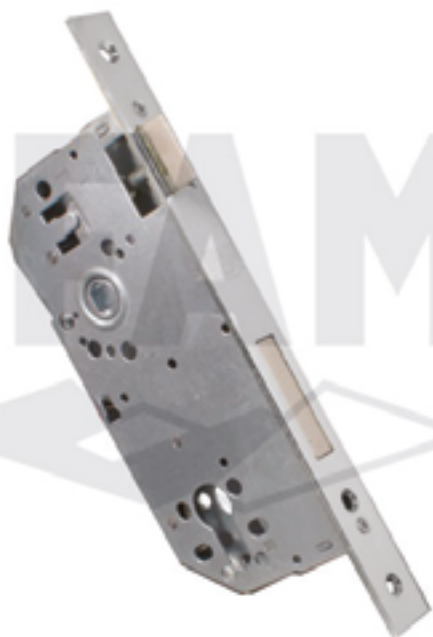

Euro lås og beslag

W500/40 Låskasse. Vendbar.	Rett stolpe.	Lagervare.
W500/50 Låskasse. Vendbar.	Rett stolpe.	Lagervare.
W500/60 Låskasse. Vendbar.	Rett stolpe.	Lagervare.

For Continental/Eurosylander.

Inkludert sluttstykke.