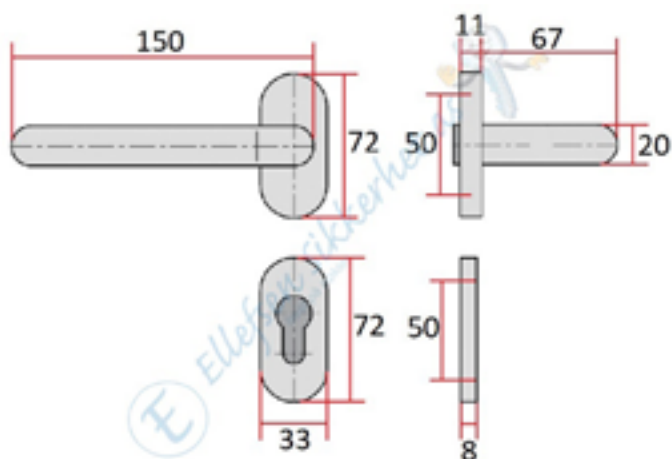

Komplett.

Lagervare.

Euro lås og beslag

ZB3150 Dørvidder U-Form med sylinderskilt. Smal.

Rustfritt stål.

Komplett.

Lagervare.

For Continental/Eurosyylinder.