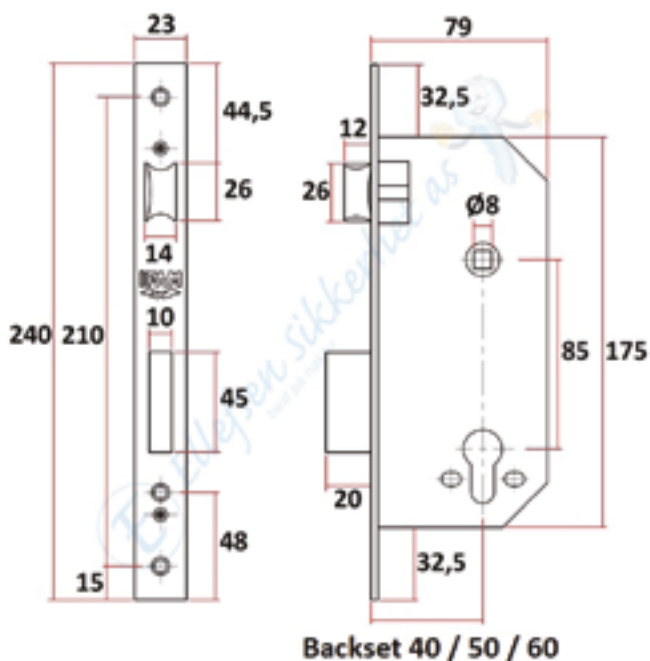

W500/40 Låskasse. Vendbar.	Rund stolpe.	Lagervare.
W500/50 Låskasse. Vendbar.	Rund stolpe.	Lagervare.
W500/60 Låskasse. Vendbar.	Rund stolpe.	Lagervare.

For Continental/Eurosylander.

Inkludert sluttstykke.