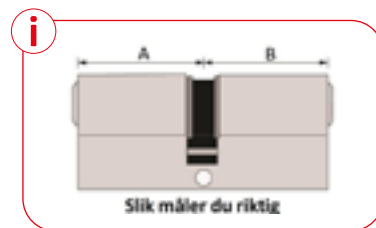

Rustfritt stål.

Lagervare.

RSR650 Beskyttelseskappe for Cont/Eurosylander.

Rustfritt stål.

Lagervare.

Euro lås og beslag

5511C MX-D 30/30 Syl/Syl.	30mm/30mm.	Forkrommet matt.	Lagervare.
5511C MX-D 30/35 Syl/Syl.	30mm/35mm.	Forkrommet matt.	Lagervare.
5511C MX-D 30/40 Syl/Syl.	30mm/40mm.	Forkrommet matt.	Lagervare.
5511C MX-D 30/45 Syl/Syl.	30mm/45mm.	Forkrommet matt.	Lagervare.
5511C MX-D 30/50 Syl/Syl.	30mm/50mm.	Forkrommet matt.	Lagervare.
5511C MX-D 35/35 Syl/Syl.	35mm/35mm.	Forkrommet matt.	Lagervare.
5511C MX-D 35/40 Syl/Syl.	35mm/40mm.	Forkrommet matt.	Lagervare.
5511C MX-D 35/45 Syl/Syl.	35mm/45mm.	Forkrommet matt.	Lagervare.
5511C MX-D 35/50 Syl/Syl.	35mm/50mm.	Forkrommet matt.	Lagervare.
5511C MX-D 35/55 Syl/Syl.	35mm/55mm.	Forkrommet matt.	Lagervare.
5511C MX-D 35/60 Syl/Syl.	35mm/60mm.	Forkrommet matt.	Lagervare.
5511C MX-D 40/40 Syl/Syl.	40mm/40mm.	Forkrommet matt.	Lagervare.
5511C MX-D 40/45 Syl/Syl.	40mm/45mm.	Forkrommet matt.	Lagervare.
5511C MX-D 40/50 Syl/Syl.	40mm/50mm.	Forkrommet matt.	Lagervare.
5511C MX-D 40/55 Syl/Syl.	40mm/55mm.	Forkrommet matt.	Lagervare.
5511C MX-D 40/60 Syl/Syl.	40mm/60mm.	Forkrommet matt.	Lagervare.
5511C MX-D 45/45 Syl/Syl.	45mm/45mm.	Forkrommet matt.	Lagervare.
5511C MX-D 45/50 Syl/Syl.	45mm/50mm.	Forkrommet matt.	Lagervare.
5511C MX-D 45/55 Syl/Syl.	45mm/55mm.	Forkrommet matt.	Lagervare.
5511C MX-D 45/65 Syl/Syl.	45mm/65mm.	Forkrommet matt.	Lagervare.
5511C MX-D 50/50 Syl/Syl.	50mm/50mm.	Forkrommet matt.	Lagervare.
5511C MX-D 50/55 Syl/Syl.	50mm/55mm.	Forkrommet matt.	Lagervare.