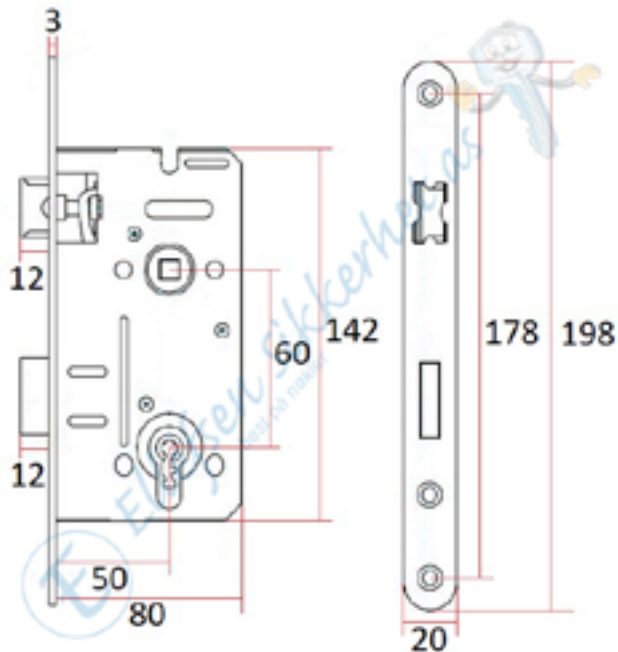

Z65Z Låskasse.	Rund stolpe.	Lagervare.

Medfølger 2 stk. nøkler.