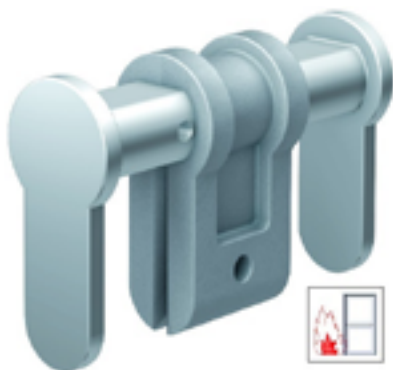

BZV100 FS Blindsylinder Cont/Eurosynder. Brann T90. Fkr.

For dørrykkelse: 45-95mm.

Lagervare.

Branngodkjent T90: MPA-Nr. 120003727