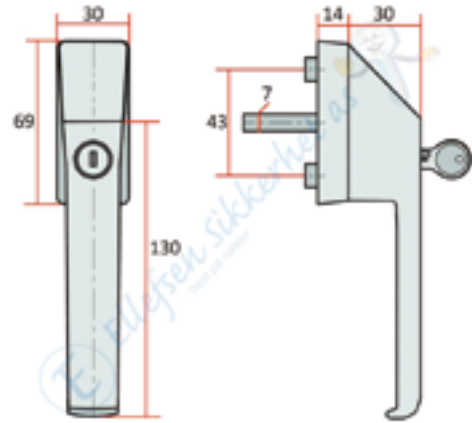

Euro lås og beslag

FG506 Vindusvrider Hvit.	Låsbar.	Lagervare.
FG506 Vindusvrider Grå.	Låsbar.	Lagervare.

Medfølger 2 stk. Nøkler – JMA: DOM-1D.