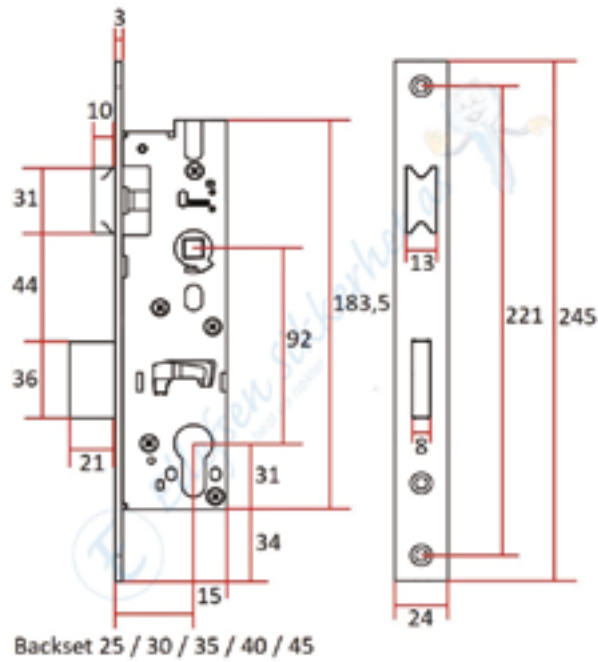

1438/25 WK låskasse. Vendbar.	Rett stolpe.	Rustfritt stål.	Lagervare.
1438/30 WK låskasse. Vendbar.	Rett stolpe.	Rustfritt stål.	Lagervare.
1438/35 WK låskasse. Vendbar.	Rett stolpe.	Rustfritt stål.	Lagervare.
1438/40 WK låskasse. Vendbar.	Rett stolpe.	Rustfritt stål.	Lagervare.
1438/45 WK låskasse. Vendbar.	Rett stolpe.	Rustfritt stål.	Lagervare.

For Continental/Eurocylinder.

Tilleggs produkt: 1438 WK Sluttstykke.