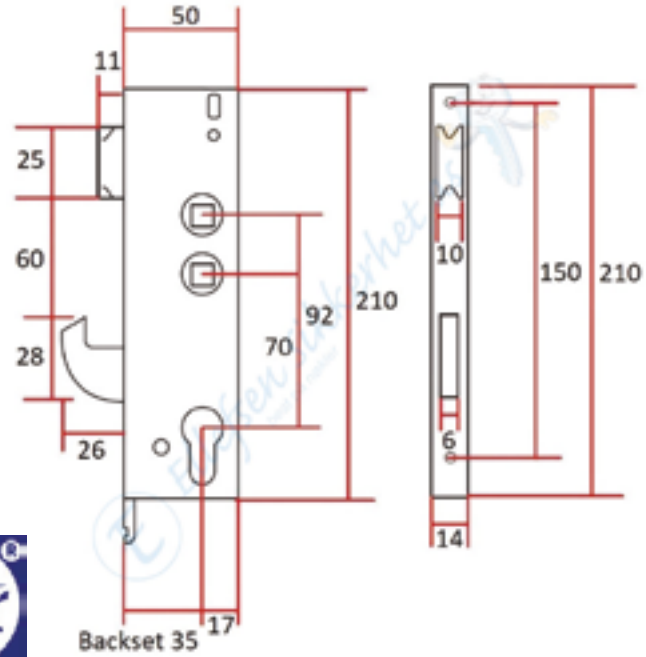

Euro lås og beslag