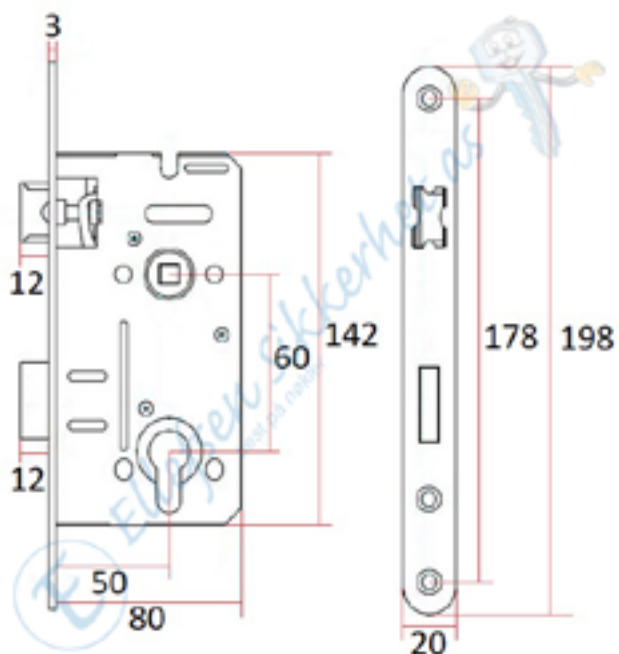

For Continental/Eurocylinder.

Tilleggs produkt: 1438 WK Sluttstykke.

Z65Z Låskasse.	Rund stolpe.	Lagervare.
----------------	--------------	------------

Medfølger 2 stk. nøkler.

Euro lås og beslag

Z65B Låskasse