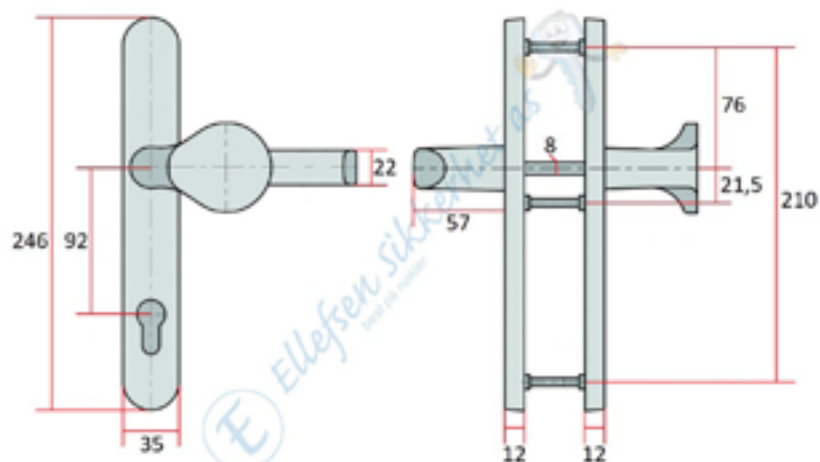

Euro lås og beslag

SR4000 Langskilt med vrider/Fast kule. Alu.	Komplett	Lagervare.
SR4000 Langskilt med vrider/Fast kule. Sort. ■	Komplett	Lagervare.

For Continental/Eurosylander.