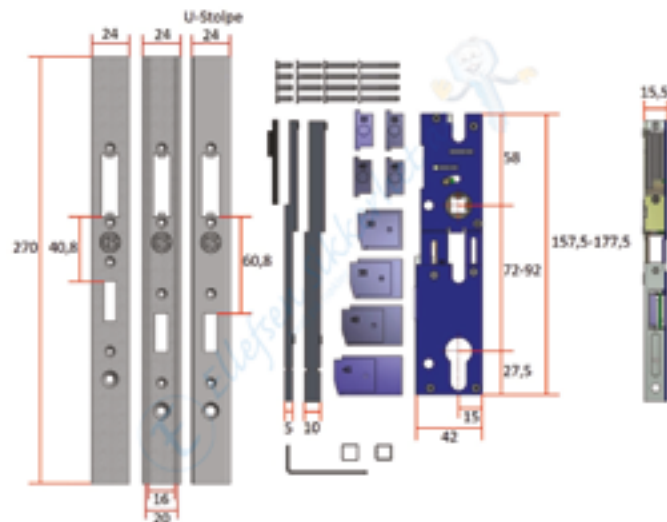

MK4.

Lagervare.

For Continental/Eurocylinder.

MPL Vario Flex Kit.

Vendbar.

Lagervare.

Backset: 30/35/40/45mm. CC mål: 72-92mm. Vriderpinne: 8/9/10mm.

Se www.ellefsensikkerhet.no for mer info og produktvideo.