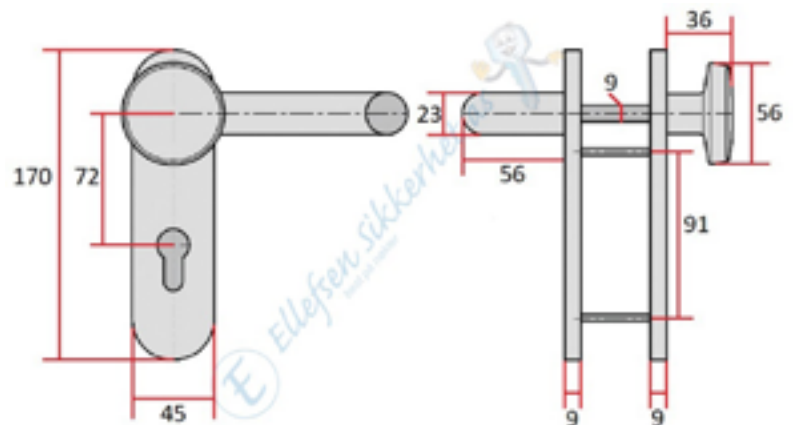

Euro lås og beslag

ZT2150 Langskilt med vrider og sylinderhull.

Rund.

Komplett.

Lagervare.

For Continental/Eurosyylinder.

Branngodkjent: DIN 18273

ZT2152 Langskilt med vrider/Fast kule.