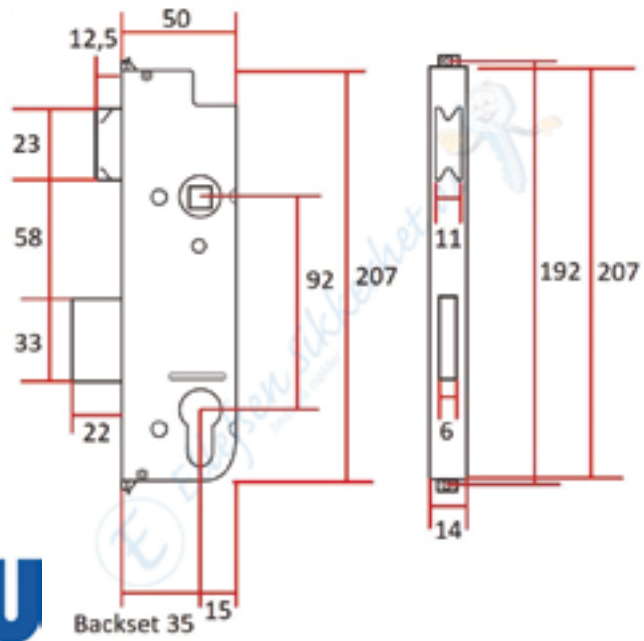

MPL 322/35 Låskasse. Vendbar.

Gammel modell.

Lagervare.

For Continental/Eurosyylinder.

MPL 348/35 Låskasse. Vendbar.

Løtfeunksjon – Løft opp håndtaket for å aktivere låsen.

Lagervare.

For Continental/Eurosyylinder.