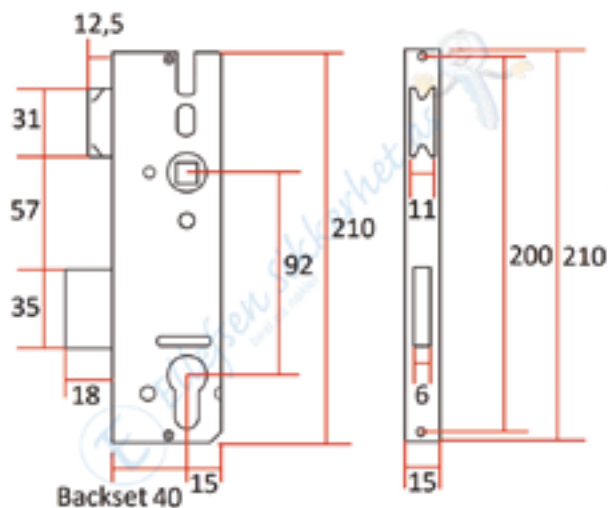

FUHR

MPL336/35 Låskasse. Vendbar.

FUHR 856.

Lagervare.

For Continental/Eurosyylinder.

FUHR

MPL344/40 Låskasse. Vendbar.

FUHR 856.

Lagervare.

For Continental/Eurosyylinder.

FUHR

MPL345/45 Låskasse. Vendbar.

FUHR 856.

Lagervare

For Continental/Eurosyylinder.

© Copyright Ellefsen Sikkerhet AS