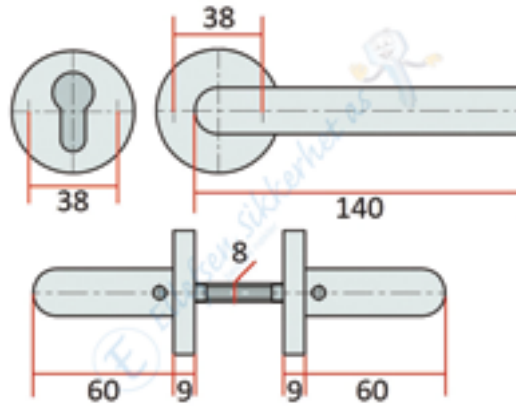

Euro lås og beslag