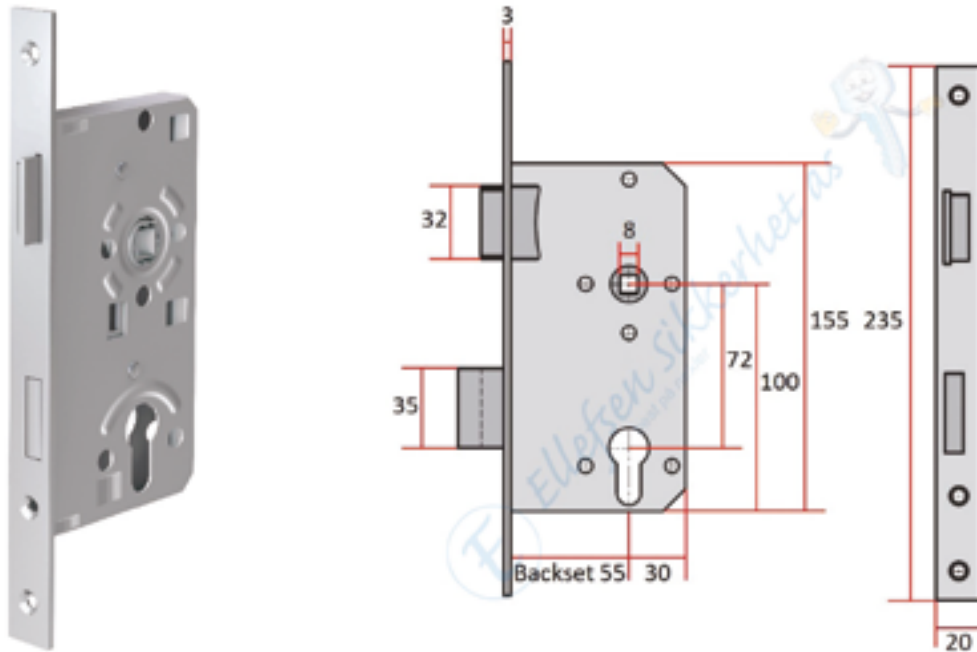

Euro lås og beslag

ES924 Låskasse Venstre.	Rett stolpe.	Lagervare.
ES924 Låskasse Høyre.	Rett stolpe.	Lagervare.

For Continental/Eurocylinder.

Leveres også i rustfritt stål.