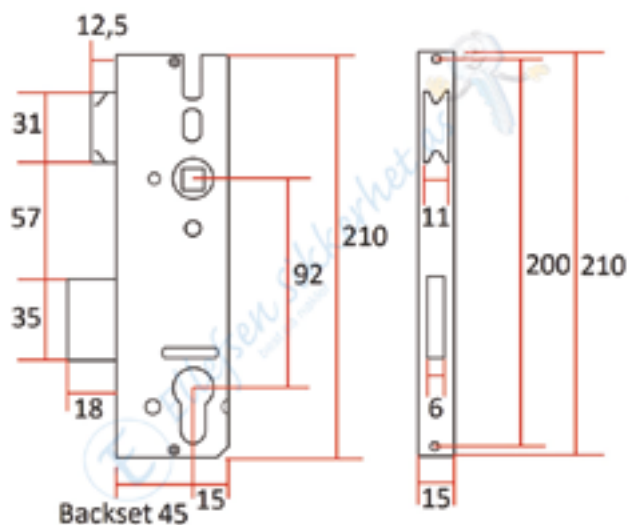

MPL345/45 Låskasse. Vendbar.

FUHR 856.

Lagervare

For Continental/Eurosyylinder.

© Copyright Ellefsen Sikkerhet AS