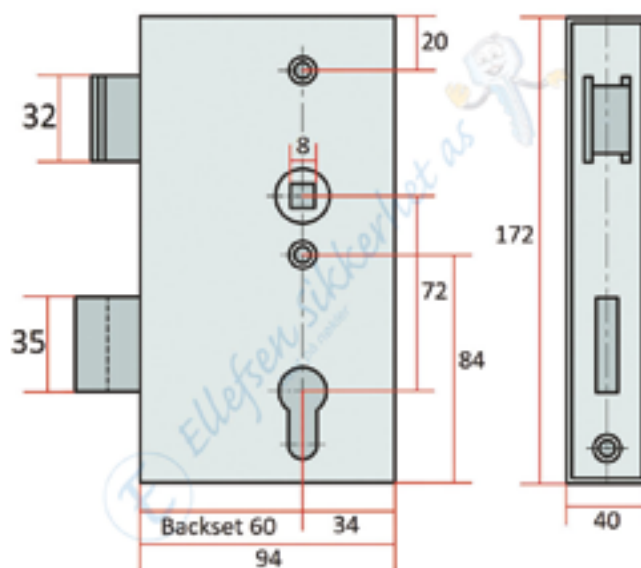

ES990 Kassettlåskasse Vendbar.

Lagervare.

For Continental/Eurosyylinder.

Mye brukt til stålporter osv.