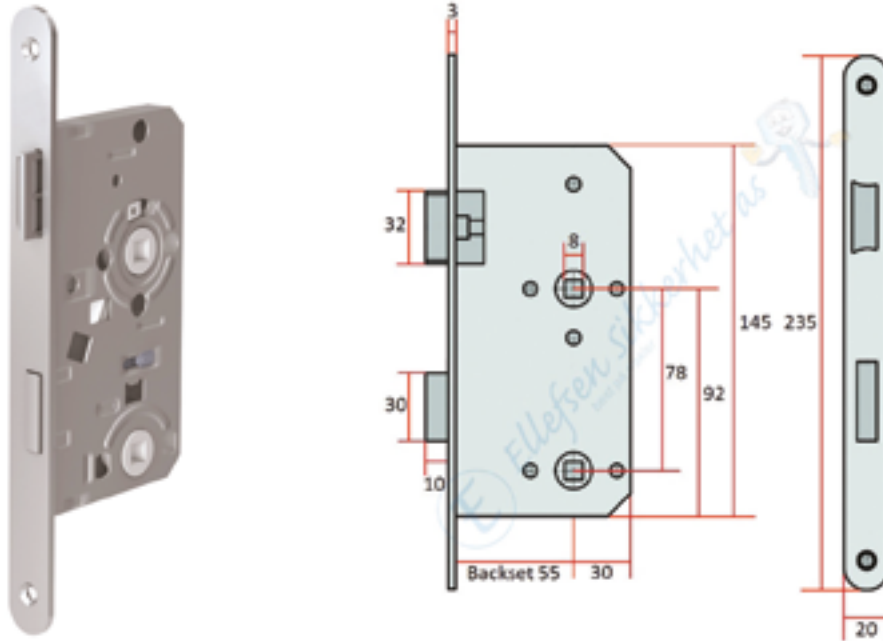

ES935 Låskasse for Toalett. Venstre.	Rund stolpe.	Lagervare.
ES935 Låskasse for Toalett. Høyre.	Rund stolpe.	Lagervare.
ES436 Låskasse for Toalett. Venstre. Rst.	Rund stolpe.	Lagervare.
ES436 Låskasse for Toalett. Høyre. Rst.	Rund stolpe.	Lagervare.

For Toalettgarnityr.

ES436 har rustfri stolpe og falle/reile i metall.