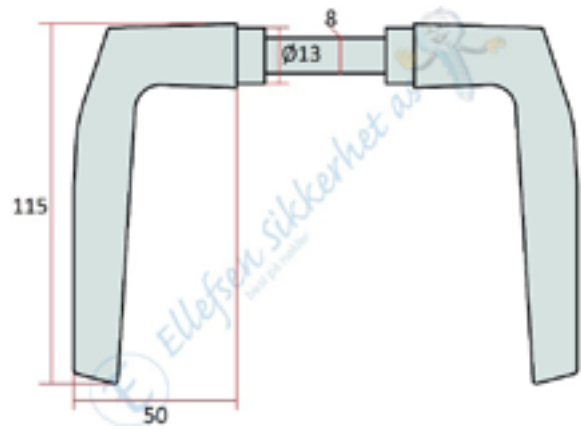

Euro lås og beslag

Lagervare.