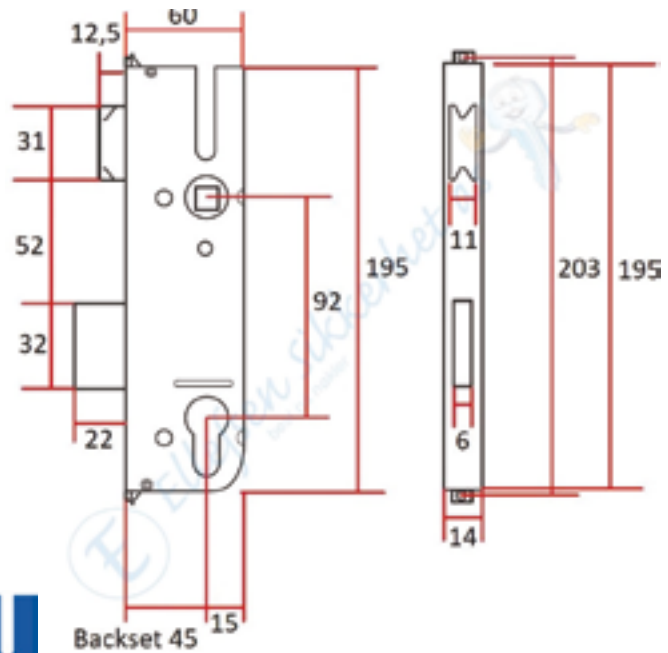

Euro lås og beslag