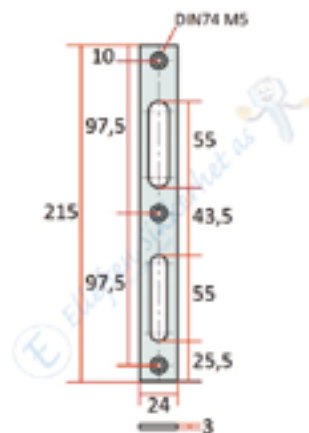

Euro lås og beslag