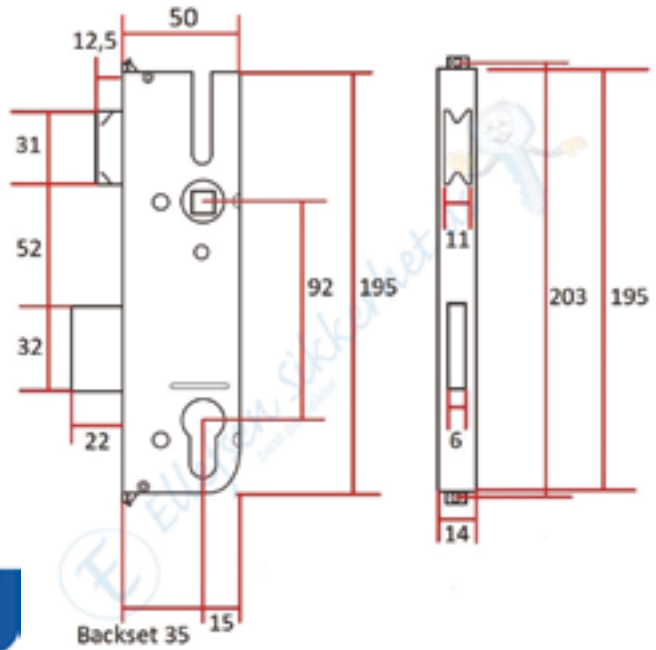

MPL 313/35 Låskasse. Vendbar.

Ny modell.

Lagervare.

For Continental/Eurosyylinder.

MPL 314/40 Låskasse. Vendbar.

Ny modell.

Lagervare.

For Continental/Eurosyylinder.