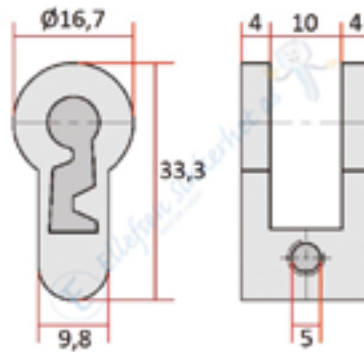

Euro lås og beslag