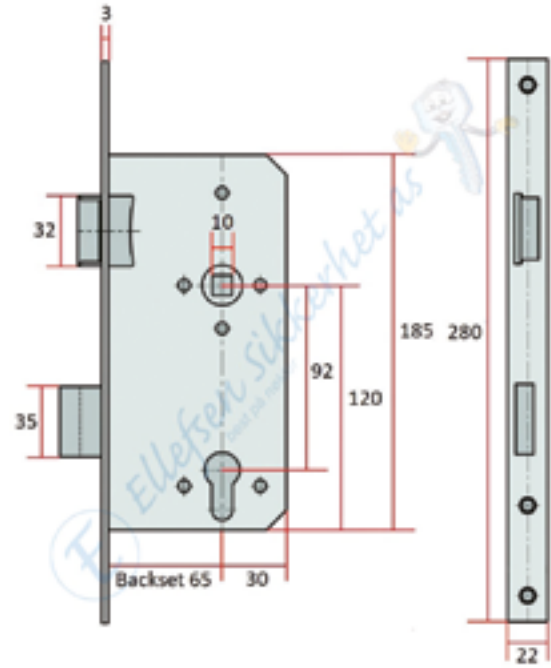

Euro lås og beslag