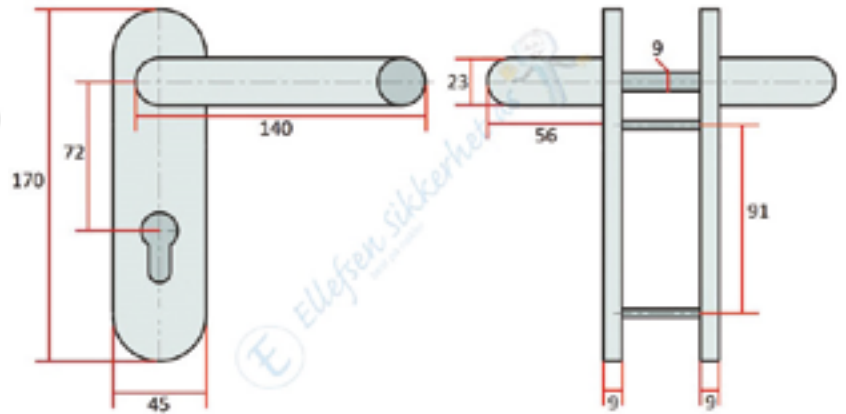

Euro lås og beslag

ZT2150 Langskilt med vrider og sylinderhull.

Rund.

Komplett.

Lagervare.

For Continental/Eurosyylinder.

Branngodkjent: DIN 18273

ZT2152 Langskilt med vrider/Fast kule.