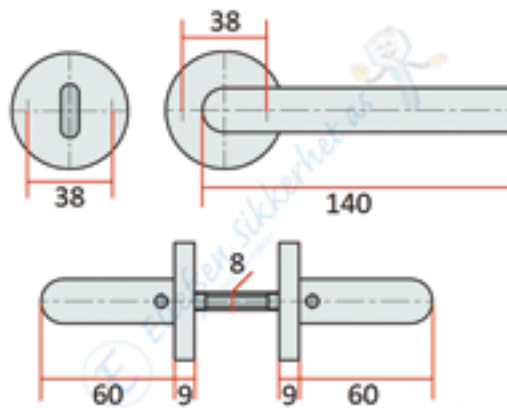

ZB3200 Dørvrider L-Form med sylinderskilt.

Rustfritt stål.

Komplett.

Lagervare.

For Continental/Eurosylander.