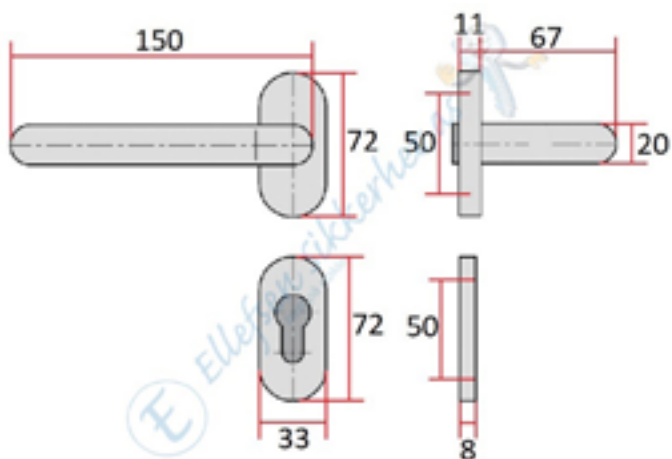

Euro lås og beslag

ZB3150 Dørvidder U-Form med sylinderskilt. Smal.

Rustfritt stål.

Komplett.

Lagervare.

For Continental/Eurosyylinder.