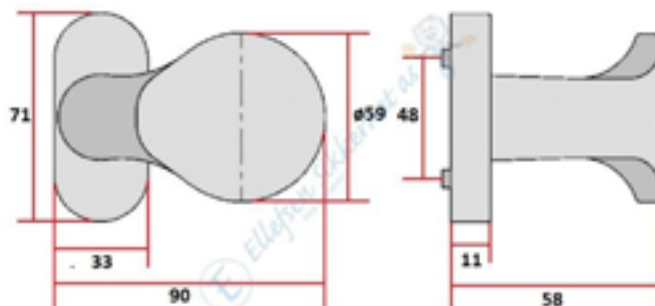

SR5000 Fast kule. Smal.

Rustfritt stål.

1 side.

Lagervare.