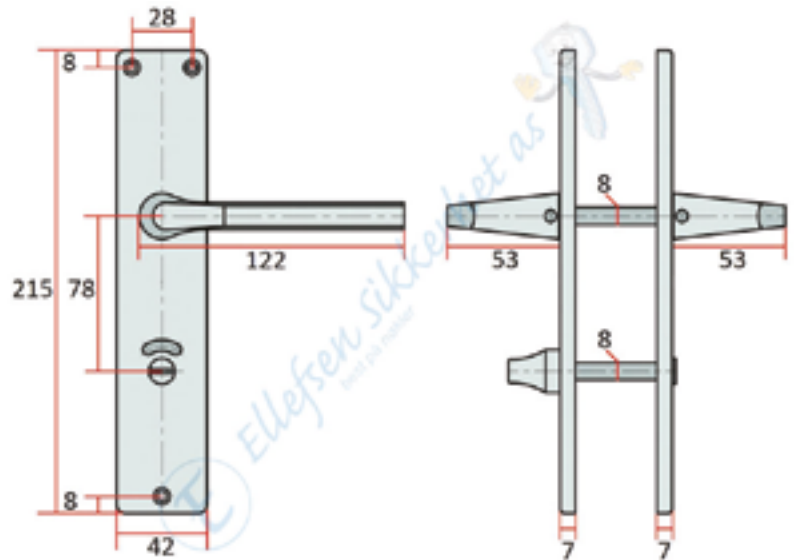

ZB4102 Langskilt med vrider og toalettgarnityr. Alu.

Komplett.

Lagervare.