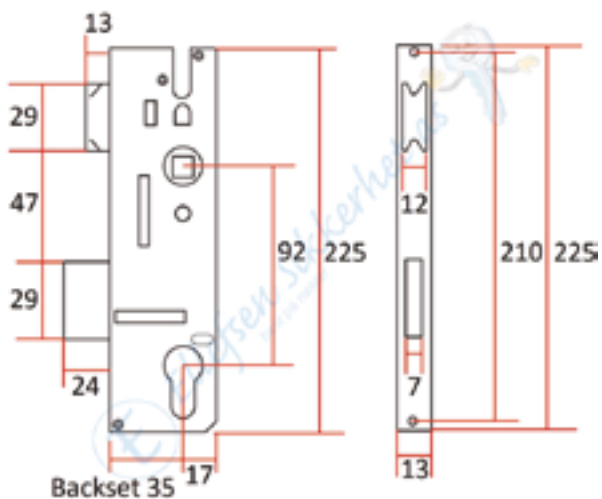

MPL337/35 Låskasse. Vendbar.

MK3.

Lagervare.

For Continental/Eurocylinder.

©Copyright Ellefsen Sikkerhet AS