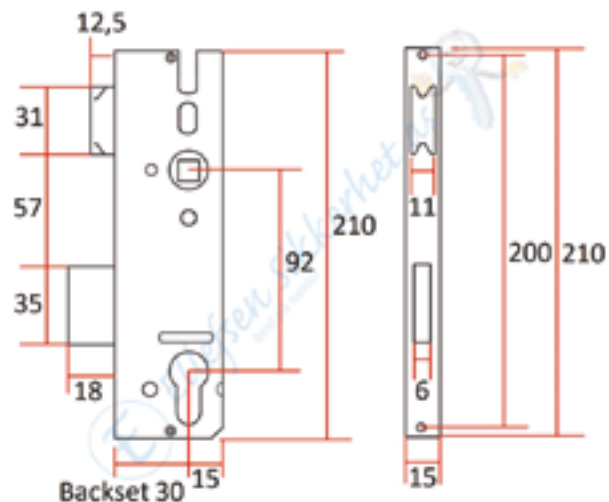

MPL346/25 Låskasse. Vendbar.

FUHR 856.

Lagervare.

For Continental/Eurosyylinder.