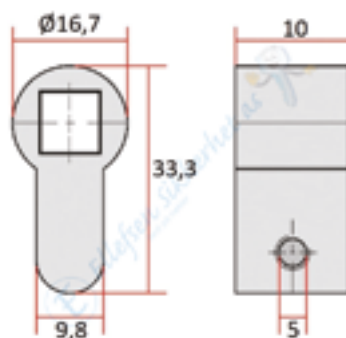

Euro lås og beslag

BE92 Toalettgarnityr Ledig/Opptatt.

Rustfritt stål.

Komplett.

Lagervare.

PS! Husk BE91 adapter om låskassen ikke har 2 vrider/firkanthull.

BE91 Adapter for Toalettgarnityr.

8mm vriderpinne-hull.