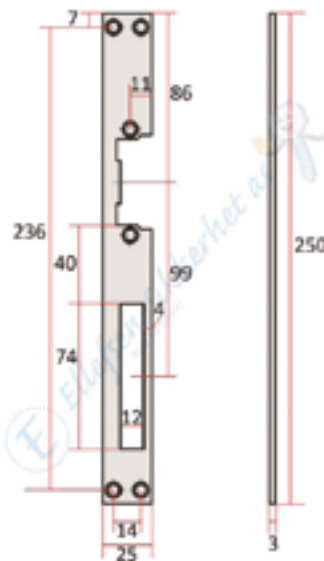

FLB950 Stolpe for El. Sluttstykke Vendbar.			Lagervare.