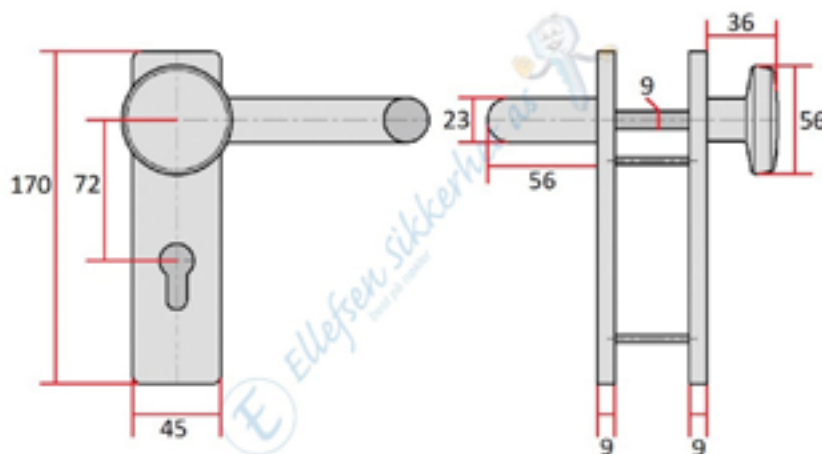

ZT2153 Langskilt med vrider/Fast kule.

Rund.

Komplett.

Lagervare.

For Continental/Eurosylander.

Branngodkjent: DIN 18273