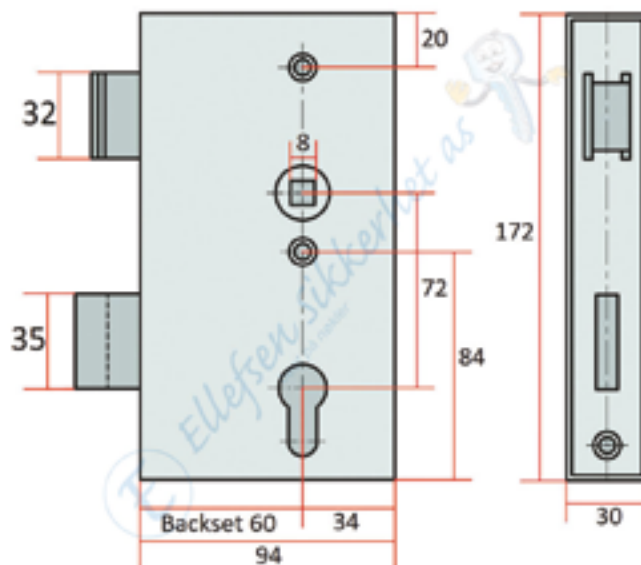

Euro lås og beslag