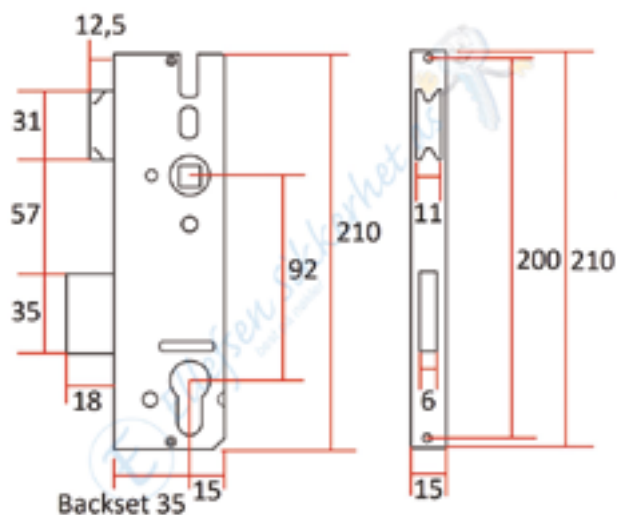

FUHR

MPL336/35 Låskasse. Vendbar.

FUHR 856.

Lagervare.

For Continental/Eurosyylinder.

FUHR

MPL344/40 Låskasse. Vendbar.

FUHR 856.

Lagervare.

For Continental/Eurosyylinder.

FUHR

MPL345/45 Låskasse. Vendbar.

FUHR 856.

Lagervare

For Continental/Eurosyylinder.

© Copyright Ellefsen Sikkerhet AS