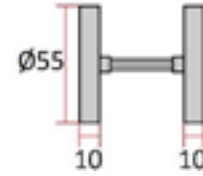

ZT2154 Dørvrider med sylinderskilt. Sort.

Komplett.

Lagervare.

For Continental/Eurosylander.

Branngodkjent: DIN 18273

ZT2155 Dørvrider/Fast kule med sylinderskilt. Sort.

Komplett.

Lagervare.

For Continental/Eurosylander.

Branngodkjent: DIN 18273