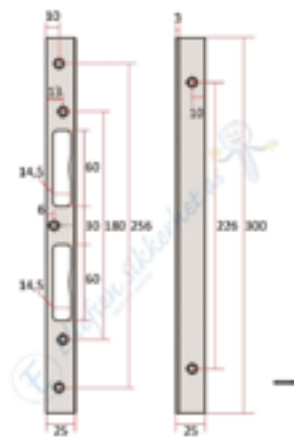

Symmetrisk.

FLB950 Stolpe for El. Sluttstykke Vendbar.			Lagervare.
--	--	--	------------

Euro lås og beslag

FLB946 Sluttstykke Vendbar.

Lagervare.

FLB955 Sluttstykke Vendbar.

Lagervare.

SWS955 Sluttstykke Vendbar.