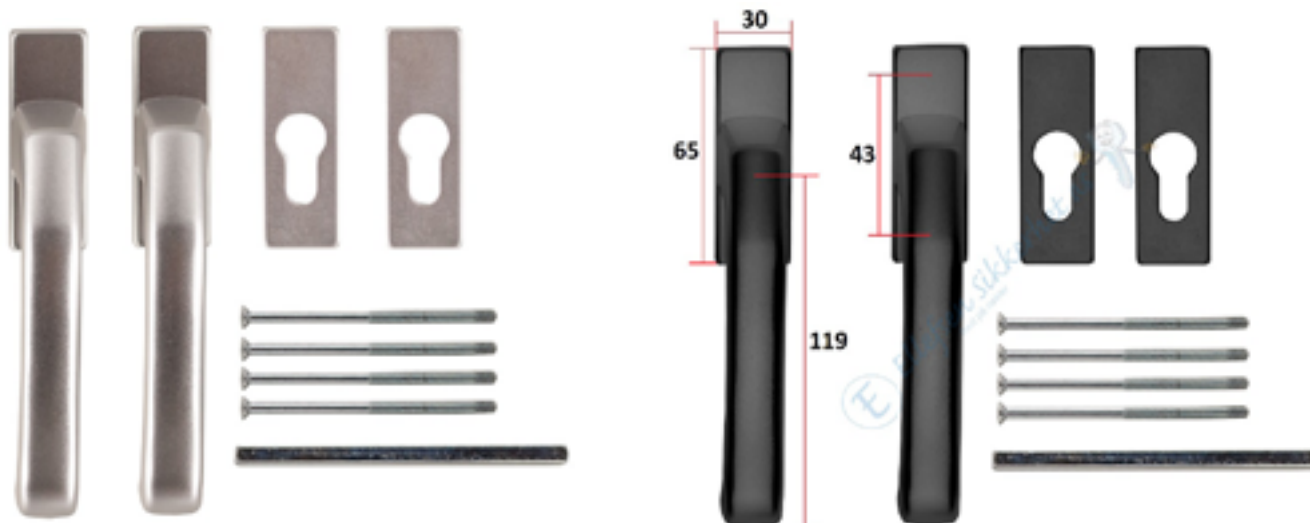

MPL415 Balkongdørvrider CC92. Hvit.

Lagervare.

MPL416 Balkongdørvrider CC92. Sort.

Lagervare.

For Continental/Eurosylander.

Euro lås og beslag

Skyvedørsvrider.	Forkrommet matt.	Lagervare.
Skyvedørsvrider.	Hvit.	Lagervare.
Skyvedørsvrider.	Sort.	Lagervare.