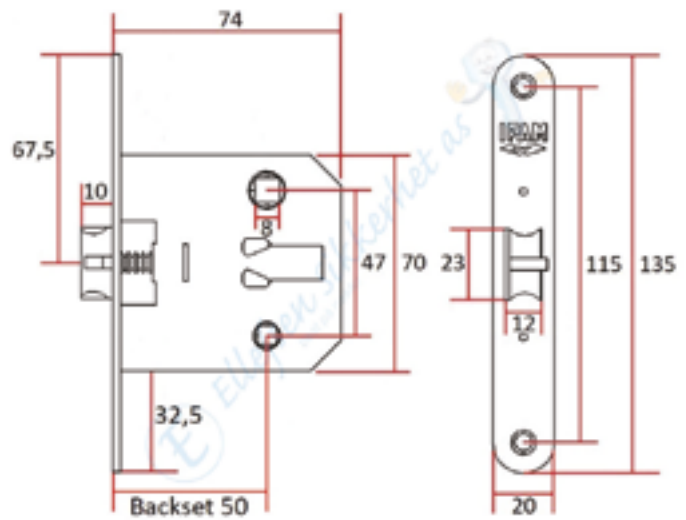

Euro lås og beslag