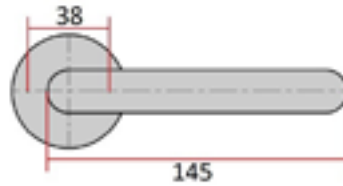

ZT2154 Dørvrider med sylinderskilt. Sort.

Komplett.

Lagervare.

For Continental/Eurosylander.

Branngodkjent: DIN 18273