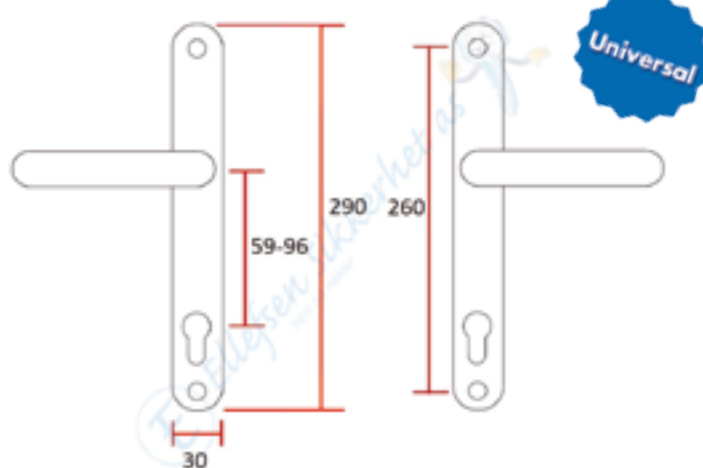

MPL 409 Justerbar Esp. Vrider.

Forkrommet matt.

Lagervare.

MPL 410 Justerbar Esp. Vrider.

Hvit.

Lagervare.

CC mål justerbart fra 59mm til 96mm.

Medfølger skruer og vriderpinne. komplett