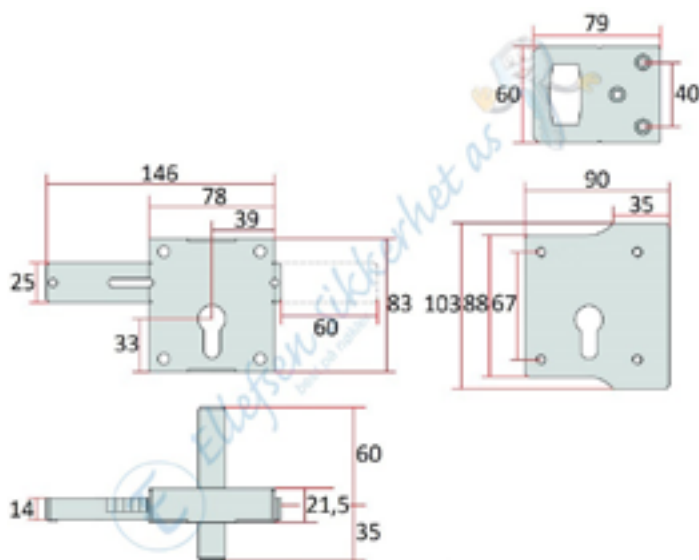

©Copyright Ellefsen Sikkerhet AS

Euro lås og beslag

ES60 Låskasse.

Lagervare.

For Continental/Eurocylinder.

ES80 Portlås for treverk. Vendbar.

Lagervare.

For Continental/Eurocylinder.