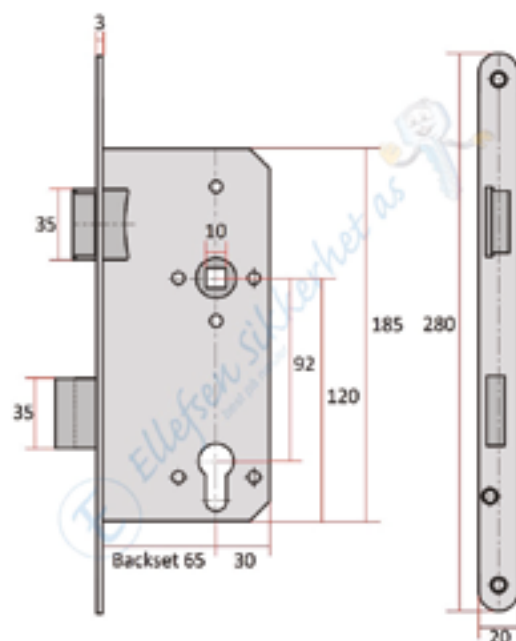

ES978 Låskasse Venstre.

Rett stolpe.

Lagervare.

ES978 Låskasse Høyre.

Rett stolpe.

Lagervare.

For Continental/Eurosylander.

PS! Husk vridforing 8-10mm om nødvendig.