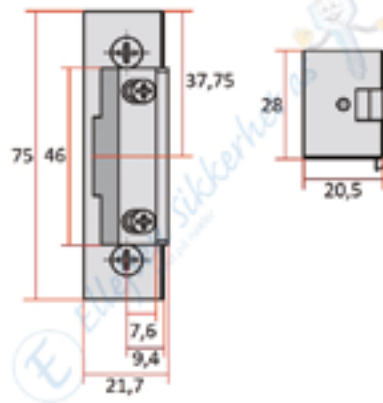

© Copyright Ellefsen Sikkerhet AS

ES90 Elektrisk sluttstykke Rettvendt.	6 – 12 Volt.	Med mekanisk åpne funksjon.	Lagervare.
ES91 Elektrisk sluttstykke Rettvendt.	6 – 12 Volt.		Lagervare.

Symmetrisk.

ES94 Elektrisk sluttstykke Rettvendt.	10 – 24 Volt.	Med mekanisk åpne funksjon.	Lagervare.
ES95 Elektrisk sluttstykke Rettvendt.	10 – 24 Volt.		Lagervare.