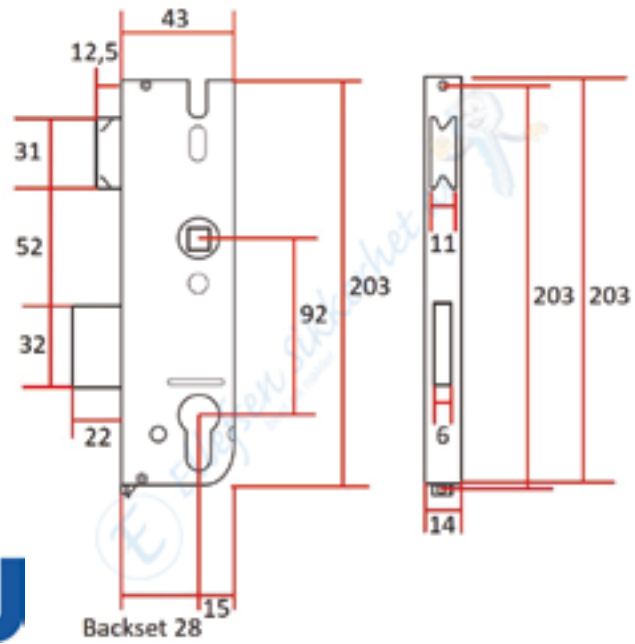

Euro lås og beslag