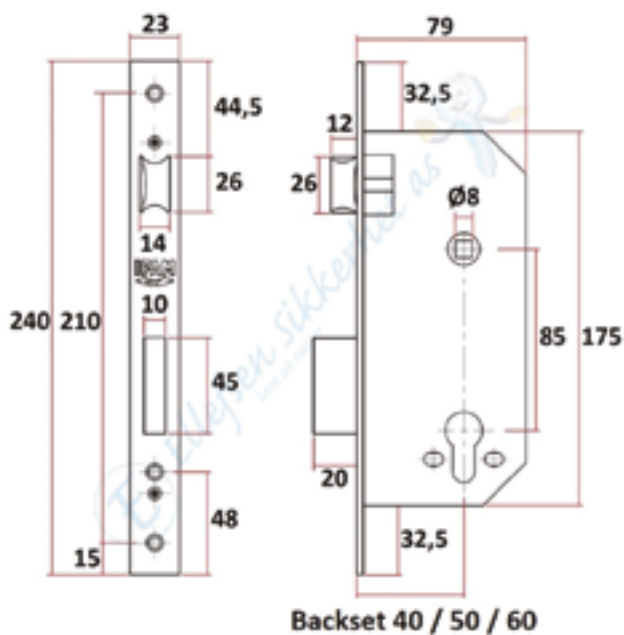

Euro lås og beslag

W500/40 Låskasse. Vendbar.	Rett stolpe.	Lagervare.
W500/50 Låskasse. Vendbar.	Rett stolpe.	Lagervare.
W500/60 Låskasse. Vendbar.	Rett stolpe.	Lagervare.

For Continental/Eurosylander.

Inkludert sluttstykke.