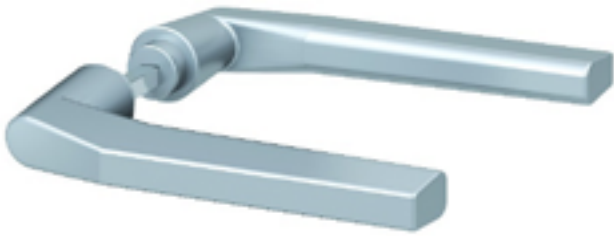

Lagervare.

For Continental/Eurosyylinder.

Mye brukt til stålporter osv.

ES991 Kassettlåskasse Vendbar.

Lagervare.

For Continental/Eurosyylinder.

Mye brukt til stålporter osv.

Euro lås og beslag