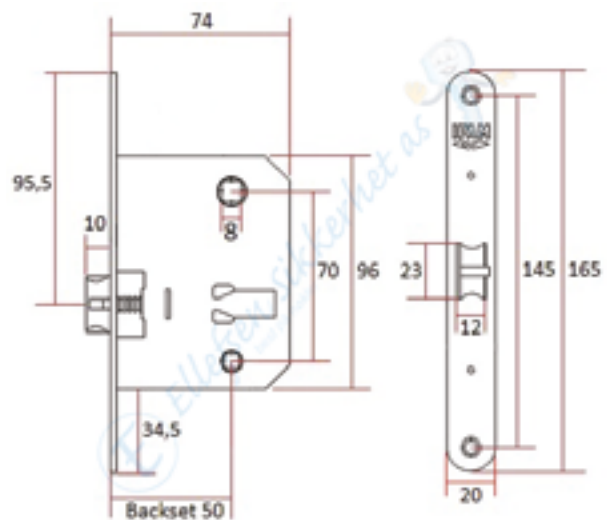

W147 Låskasse. Vendbar.

Rund stolpe.

Lagervare.

Inkludert sluttstykke.