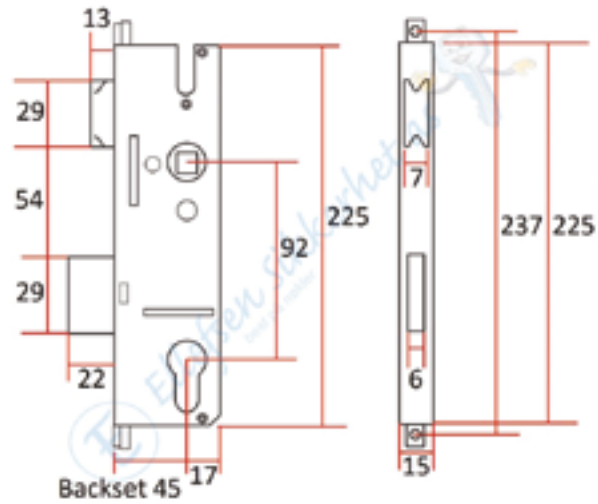

MPL365/45 Låskasse. Vendbar.

MK4.

Lagervare.

For Continental/Eurocylinder.

MPL Vario Flex Kit.

Vendbar.

Lagervare.

Backset: 30/35/40/45mm. CC mål: 72-92mm. Vriderpinne: 8/9/10mm.

Se www.ellefsensikkerhet.no for mer info og produktvideo.