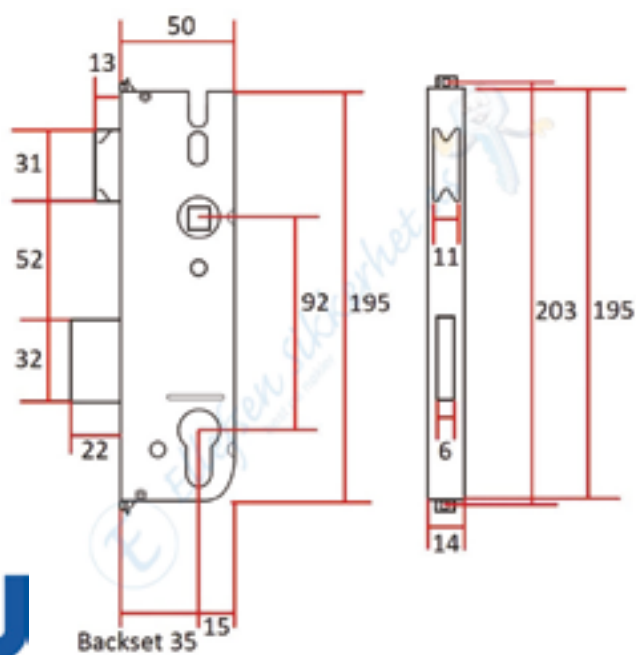

MPL 360/45 Låskasse. Vendbar.

Løtiefunksjon – Løft opp håndtaket for å aktivere låsen.

Lagervare.

For Continental/Eurocylinder.