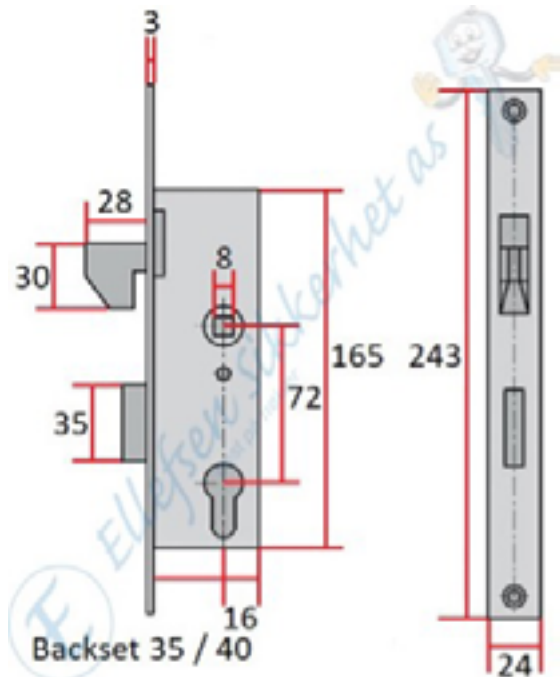

ES987/30 Låskasse	Rett stolpe.	Lagervare.
ES987/35 Låskasse	Rett stolpe.	Lagervare.
ES987/40 Låskasse	Rett stolpe.	Lagervare.

For Continental/Eurosylander.