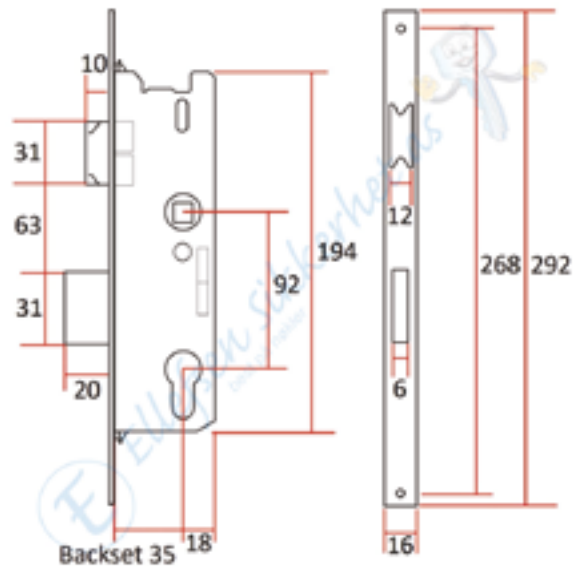

Euro lås og beslag

FUHR