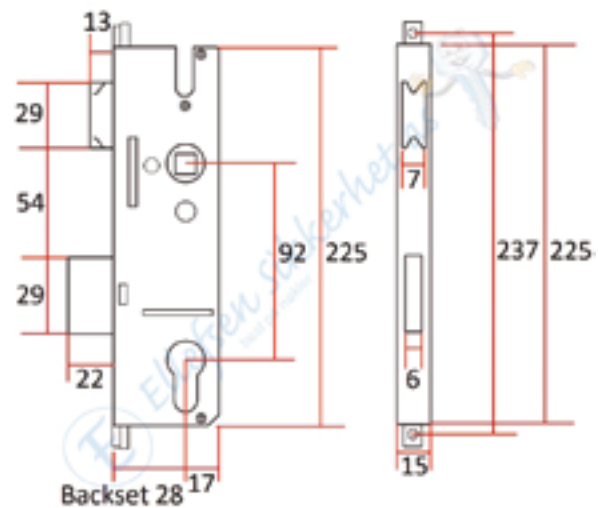

Euro lås og beslag

FUHR

MPL114/35 Låskasse. Vendbar.

FUHR.

Lagervare.

For Continental/Eurocylinder.

maco

MPL352/28 Låskasse. Vendbar.

MK4.

Lagervare.

For Continental/Eurocylinder.

maco

MPL337/35 Låskasse. Vendbar.

MK3.

Lagervare.

For Continental/Eurocylinder.

©Copyright Ellefsen Sikkerhet AS