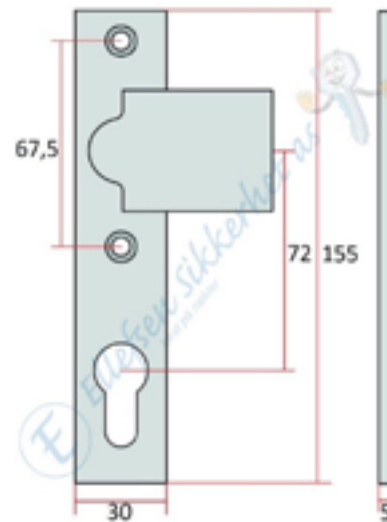

Lagervare.

For Continental/Eurosylander.

ES913 Langskilt med fast kule til ES990 og ES991.