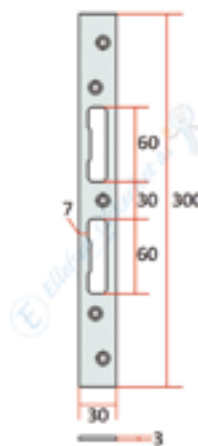

Symmetrisk.

FLB950 Stolpe for El. Sluttstykke Vendbar.			Lagervare.
--	--	--	------------

Euro lås og beslag

FLB946 Sluttstykke Vendbar.

Lagervare.

FLB955 Sluttstykke Vendbar.

Lagervare.

SWS955 Sluttstykke Vendbar.