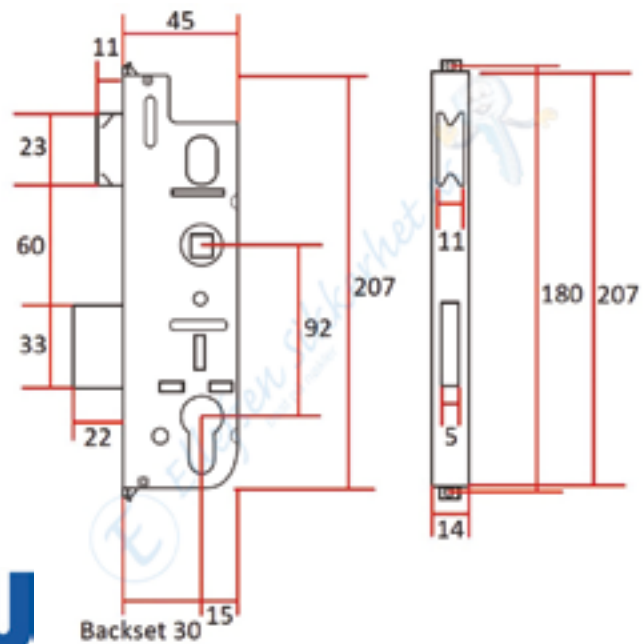

MPL 315/45 Låskasse. Vendbar.

Ny modell.

Lagervare.

For Continental/Eurosylander.