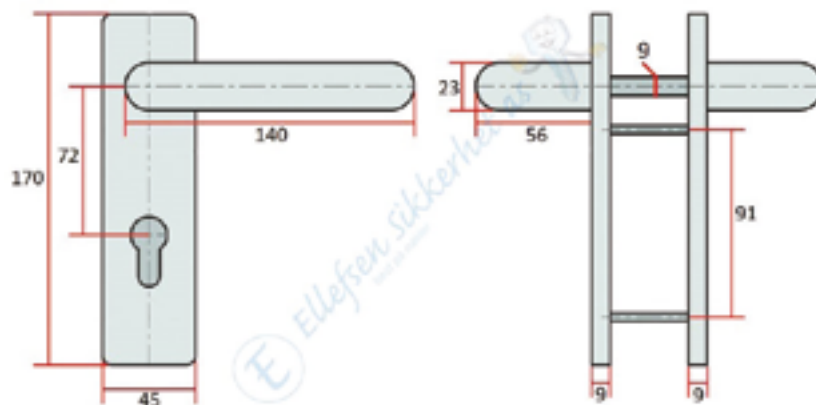

Rund.

Komplett.

Lagervare.

For Continental/Eurosyylinder.

Branngodkjent: DIN 18273

Euro lås og beslag

ZT2151 Langskilt med vrider og sylinderhull.

Rettt.