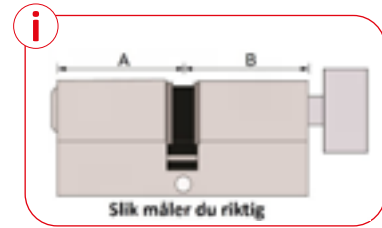

Rød = Knapp

5511 MX-D 30/30 Syl/Knapp.	30mm/30mm.	Forkrommet matt.	Lagervare.
5511 MX-D 35/35 Syl/Knapp.	35mm/35mm.	Forkrommet matt.	Lagervare.
5511 MX-D 35/40 Syl/Knapp.	35mm/40mm.	Forkrommet matt.	Lagervare.
5511 MX-D 40/35 Syl/Knapp.	40mm/35mm.	Forkrommet matt.	Lagervare.
5511 MX-D 40/40 Syl/Knapp.	40mm/40mm.	Forkrommet matt.	Lagervare.
5511 MX-D 40/50 Syl/Knapp.	40mm/50mm.	Forkrommet matt.	Lagervare.
5511 MX-D 45/35 Syl/Knapp.	45mm/35mm.	Forkrommet matt.	Lagervare.
5511 MX-D 45/45 Syl/Knapp.	45mm/45mm.	Forkrommet matt.	Lagervare.
5511 MX-D 45/50 Syl/Knapp.	45mm/50mm.	Forkrommet matt.	Lagervare.
5511 MX-D 45/55 Syl/Knapp.	45mm/55mm.	Forkrommet matt.	Lagervare.
5511 MX-D 50/40 Syl/Knapp.	50mm/40mm.	Forkrommet matt.	Lagervare.
5511 MX-D 50/45 Syl/Knapp.	50mm/45mm.	Forkrommet matt.	Lagervare.
5511 MX-D 50/50 Syl/Knapp.	50mm/50mm.	Forkrommet matt.	Lagervare.
5511 MX-D 55/35 Syl/Knapp.	55mm/35mm.	Forkrommet matt.	Lagervare.
5511 MX-D 55/40 Syl/Knapp.	55mm/40mm.	Forkrommet matt.	Lagervare.

Medfølger 3 stk. Nøkler.

Nøkkelemne: MXS-1.

Vi lagerfører også Continental/Eurosylindere i blister og likelåsende!