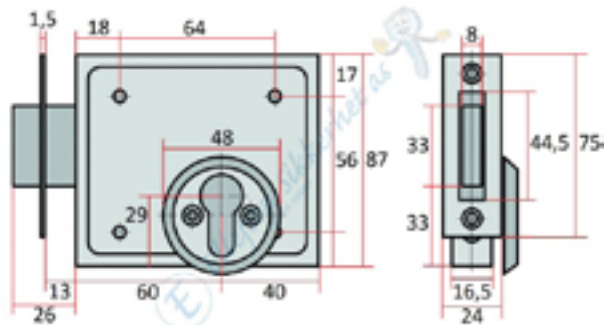

Euro lås og beslag