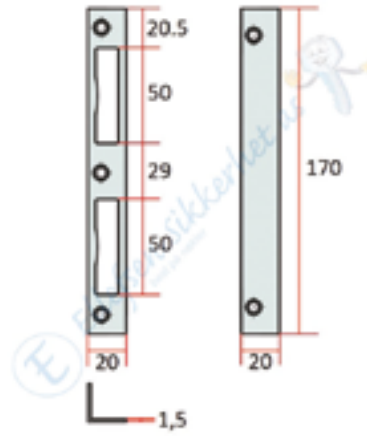

Lagervare.

Lagervare.