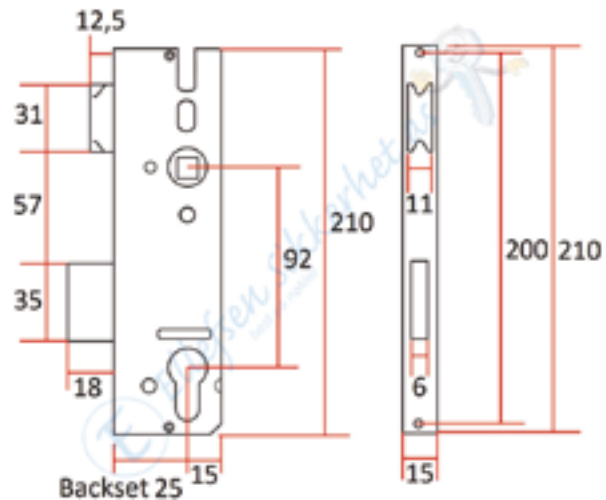

MPL 342/35 Låskasse. Vendbar.

Ny modell.

Lagervare.

For Continental/Eurosyylinder.