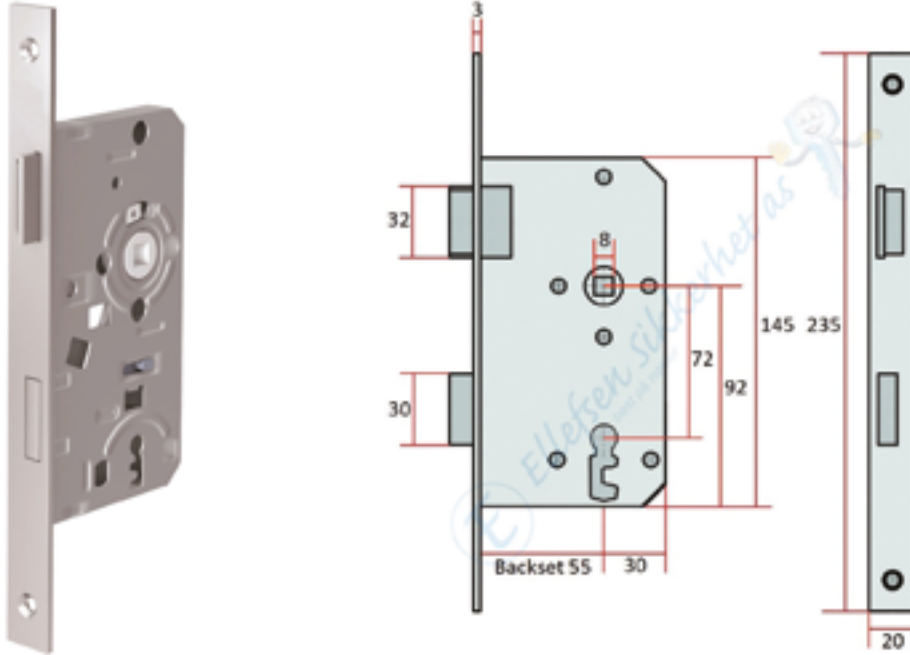

ES921 Låskasse Venstre.

Rett stolpe.

Lagervare.

ES921 Låskasse Høyre.

Rett stolpe.

Lagervare.

Nøgler: 2009 serien: 1-20.

Leveres også i rustfritt stål.