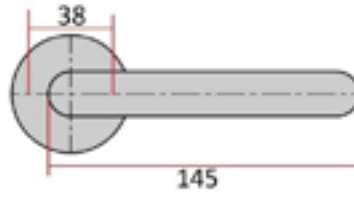

ZT2154 Dørvrider med sylinderskilt. Sort.

Komplett.

Lagervare.

For Continental/Eurosylander.

Branngodkjent: DIN 18273

ZT2155 Dørvrider/Fast kule med sylinderskilt. Sort.

Komplett.

Lagervare.

For Continental/Eurosylander.

Branngodkjent: DIN 18273