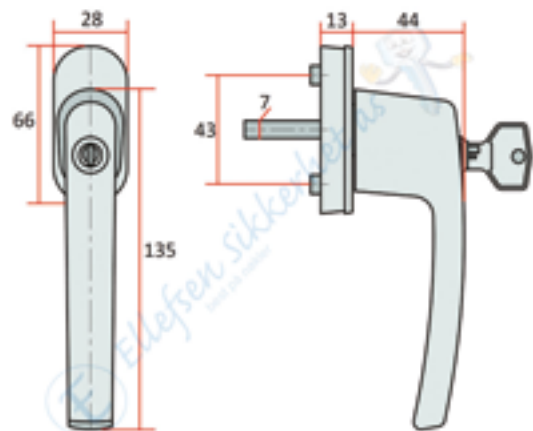

FG504 Vindusvrider Hvit.	Låsbar.	Lagervare.
FG504 Vindusvrider Grå.	Låsbar.	Lagervare.

Medfølger 2 stk. Nøkler – JMA: LF-20D.