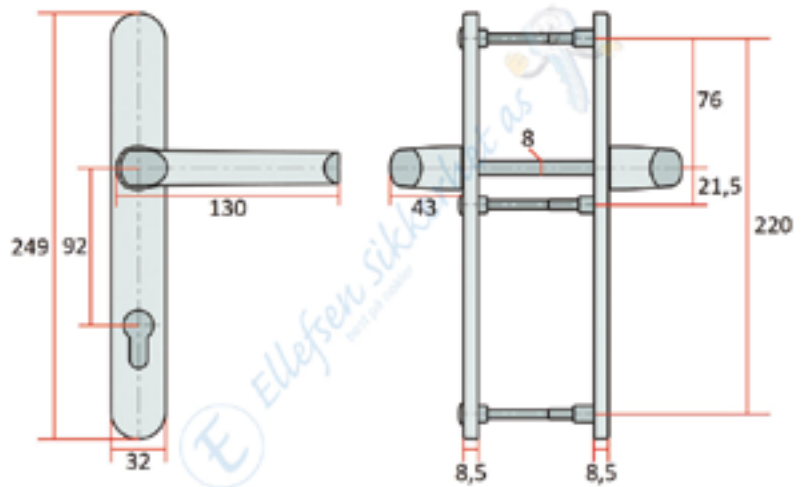

SR4100 Langskilt med vrider og sylinderhull. Alu.

Komplett

Lagervare.

SR4100 Langskilt med vrider og sylinderhull. Sort. ■

Komplett

Lagervare.

For Continental/Eurosylander.