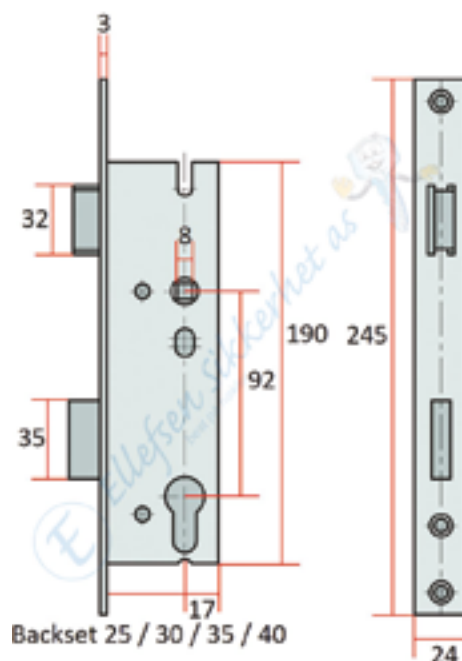

Euro lås og beslag

ES958/25 Låskasse Vendbar.	Rett stolpe.	Lagervare.
ES958/30 Låskasse Vendbar.	Rett stolpe.	Lagervare.
ES958/35 Låskasse Vendbar.	Rett stolpe.	Lagervare.
ES958/40 Låskasse Vendbar.	Rett stolpe.	Lagervare.

For Continental/Eurosylander.