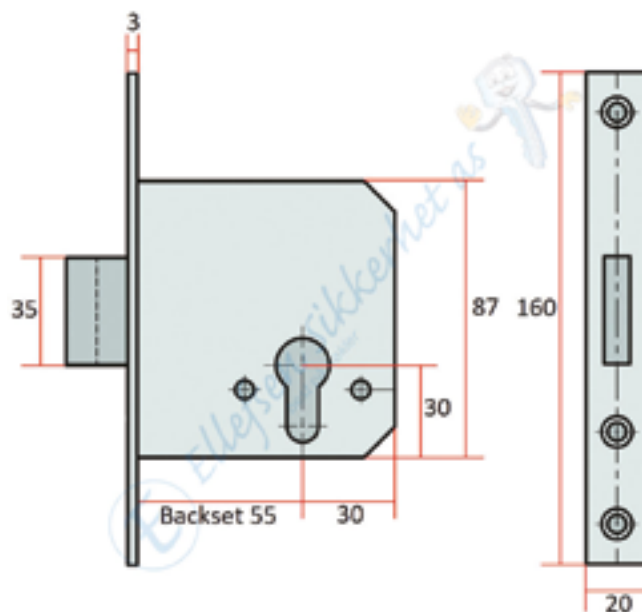

ES964 Låskasse.	Rett Stolpe.	Lagervare.

For Continental/Eurosylander.