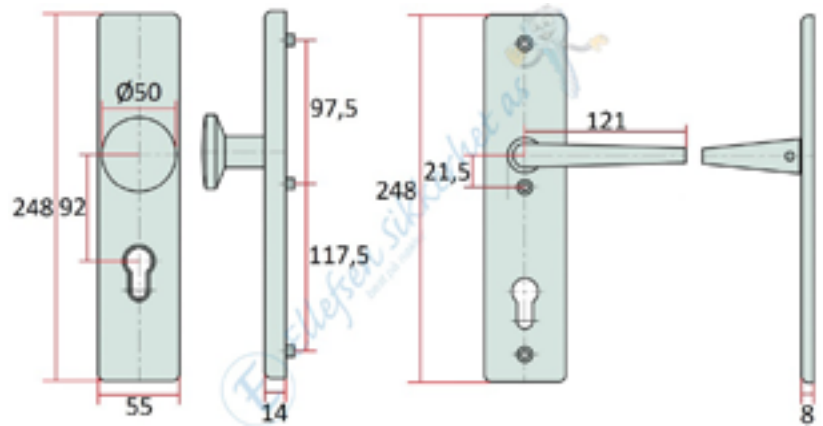

SB7501 Langskilt med vrider/Fast kule. Alu.

Komplett.

Lagervare.

For Continental/Eurosylinger.

10 mm vriderpinne