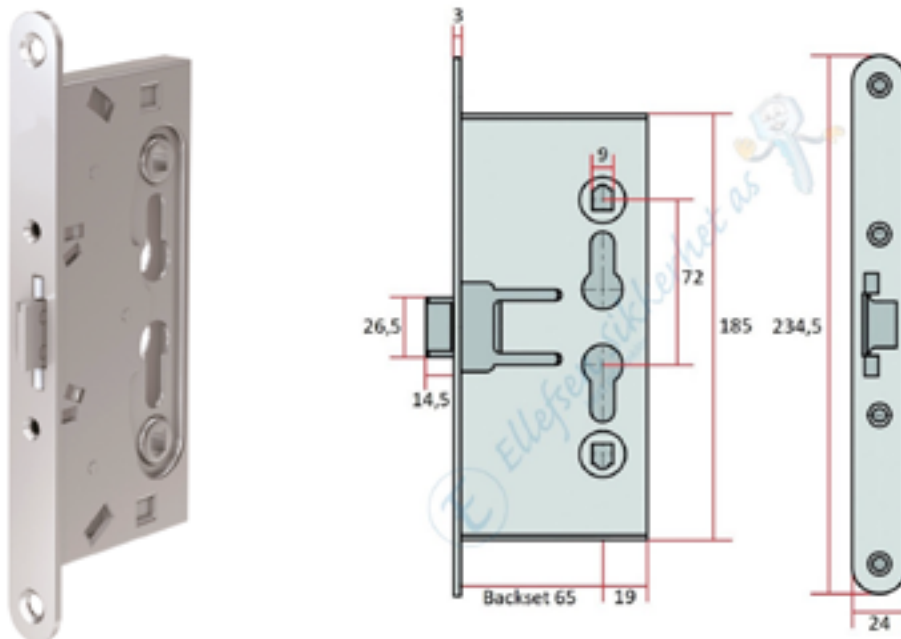

ES984 Låskasse for Brannjør. Vendbar.	Rund stolpe.	Lagervare.
ES984R Låskasse for Brannjør med rømningsfunksjon. Vendbar.	Rund stolpe.	Lagervare.

For Continental/Eurosyylinder.

ES984R har rømningsfunksjon.