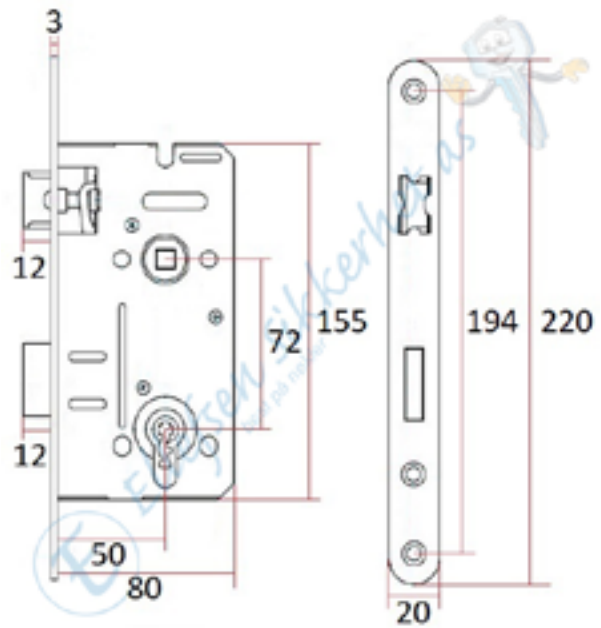

Euro lås og beslag