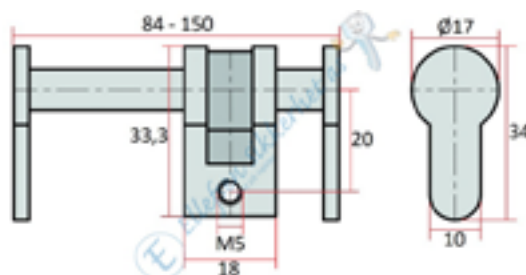

BZV100 FS Blindsylinder Cont/Eurosynder. Brann T90. Fkr.

For dørrykkelse: 45-95mm.

Lagervare.

Branngodkjent T90: MPA-Nr. 120003727