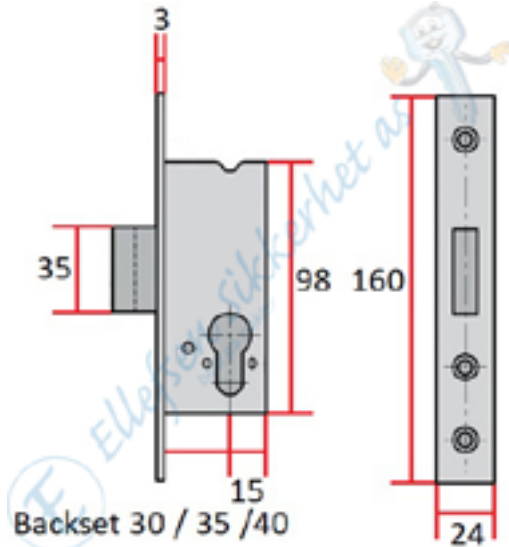

ES987/30 Låskasse	Rett stolpe.	Lagervare.
ES987/35 Låskasse	Rett stolpe.	Lagervare.
ES987/40 Låskasse	Rett stolpe.	Lagervare.

For Continental/Eurosylander.

ES988/35 Låskasse for skyvedør.	Rett stolpe.	Lagervare.
ES988/40 Låskasse for skyvedør.	Rett stolpe.	Lagervare.

For Continental/Eurosylander.