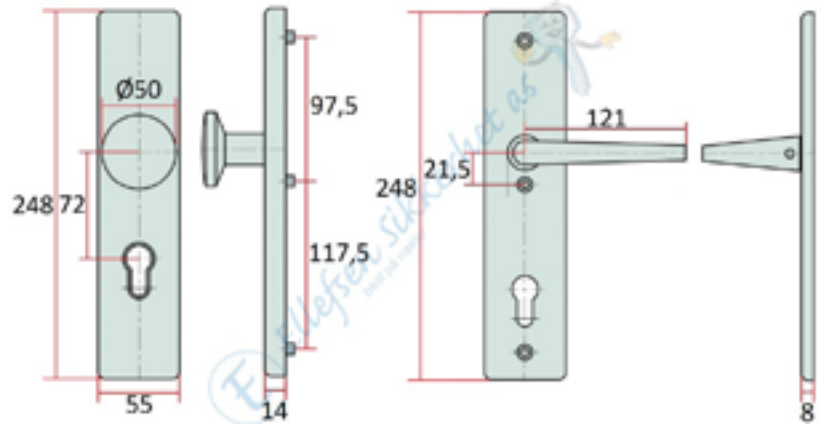

Euro lås og beslag

SB7500 Langskilt med vrider/Fast kule. Alu.

Komplett.

Lagervare.

For Continental/Eurosylinger.

8 mm vriderpinne