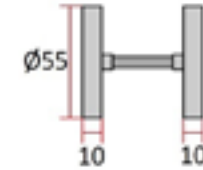

ZT2154 Dørvrider med sylinderskilt. Sort.

Komplett.

Lagervare.

For Continental/Eurosylander.

Branngodkjent: DIN 18273