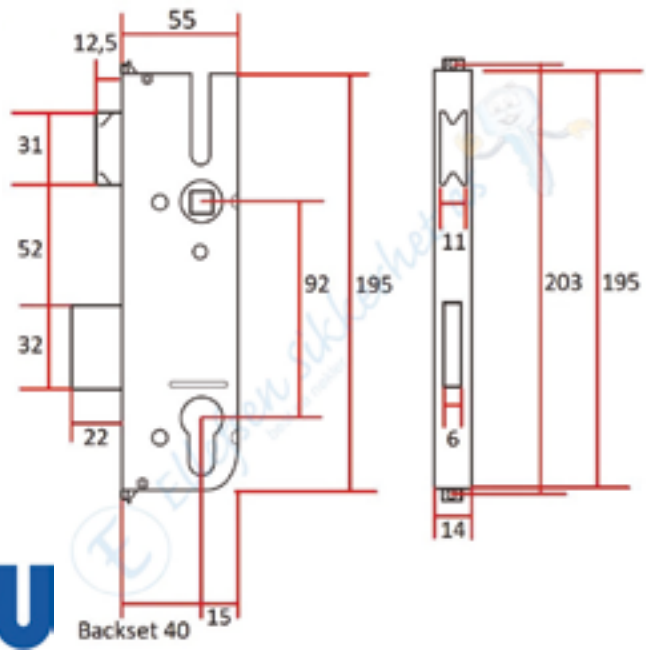

MPL 313/35 Låskasse. Vendbar.

Ny modell.

Lagervare.

For Continental/Eurosyylinder.