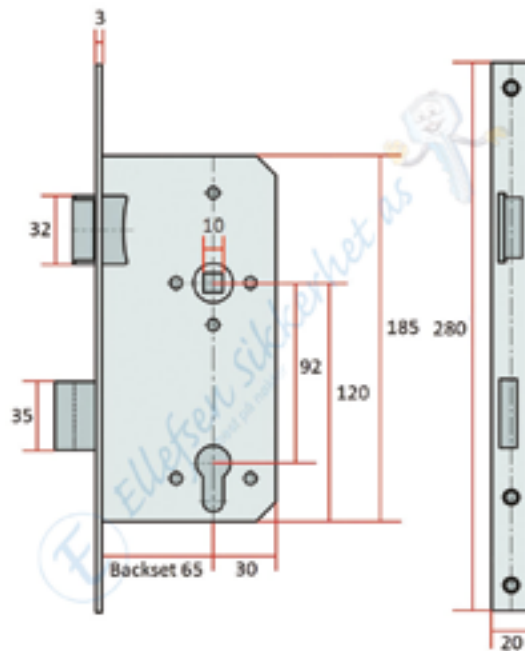

Euro lås og beslag