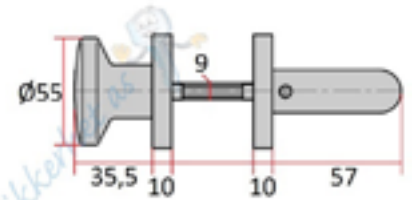

ZT2154 Dørvrider med sylinderskilt. Sort.

Komplett.

Lagervare.

For Continental/Eurosylander.

Branngodkjent: DIN 18273