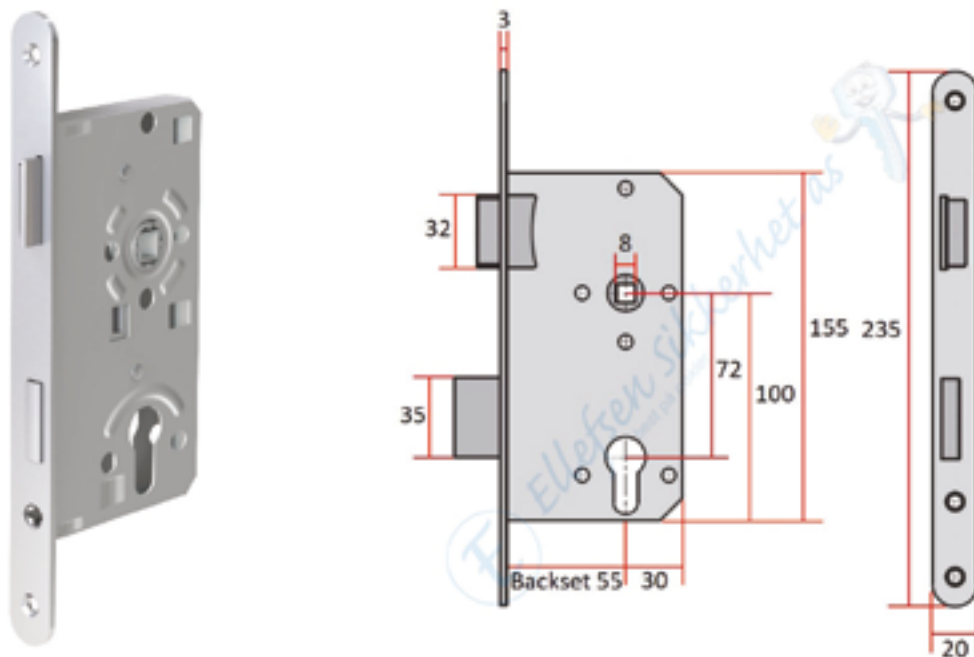

Leveres også i rustfritt stål.

Euro lås og beslag

ES924 Låskasse Venstre.	Rett stolpe.	Lagervare.
ES924 Låskasse Høyre.	Rett stolpe.	Lagervare.

For Continental/Eurocylinder.

Leveres også i rustfritt stål.