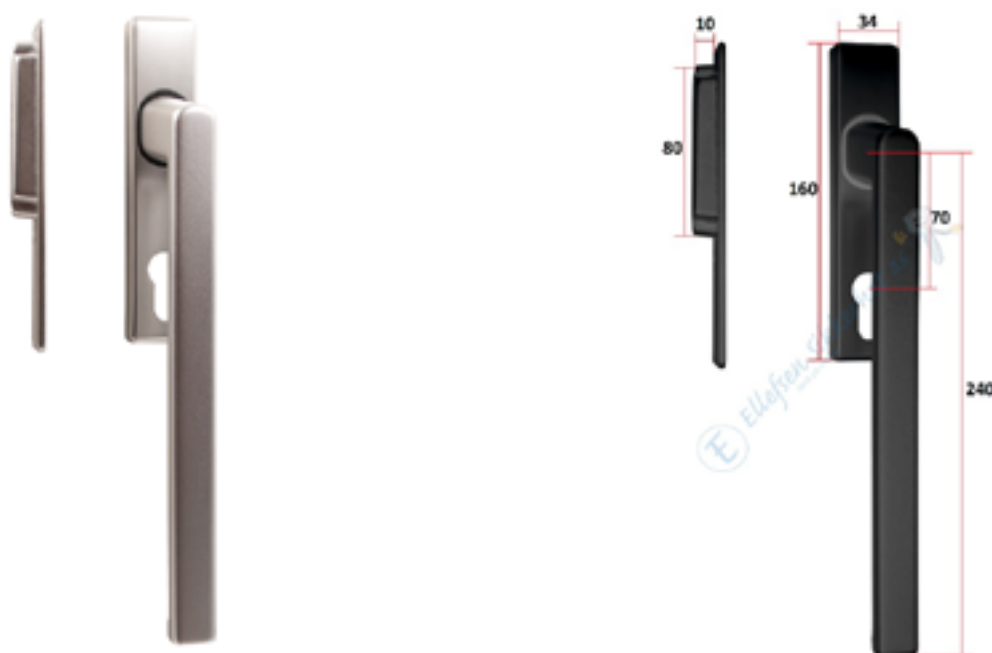

Skyvedørsvrider HST med utv. Skål.	Forkrommet matt.	Lagervare.
Skyvedørsvrider HST med utv. Skål.	Hvit.	Lagervare.
Skyvedørsvrider HST med utv. Skål.	Sort.	Lagervare.

For Continental/Eurosylander.