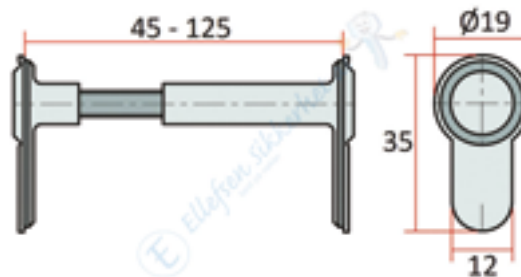

Euro lås og beslag

BE90-1 Nøkkelinstats for Cont/Eurosynder.

Medfølger 1 stk. Nøkkel fra 2009 serien nr. 1.

Lagervare.

Kan også skaffes i nøkkel nr. 2 og nr. 3.

BZV100 Blindsylinder Cont/Eurosynder. Fkr.

For dørrykkelse: 45-125mm.