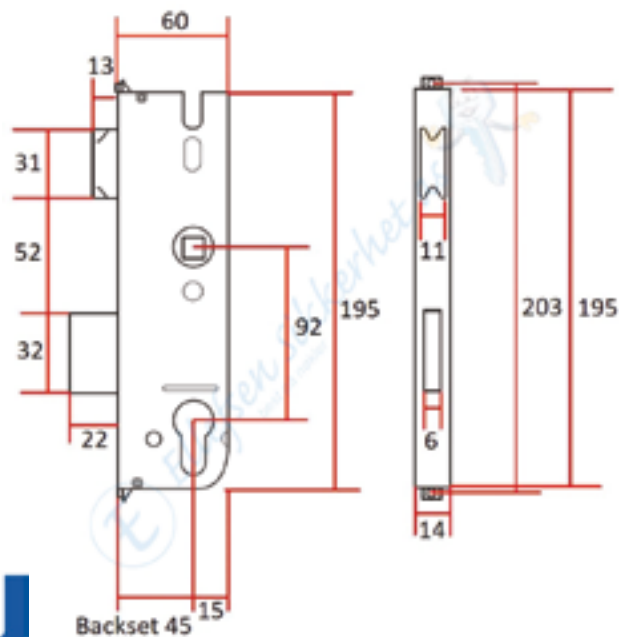

Euro lås og beslag