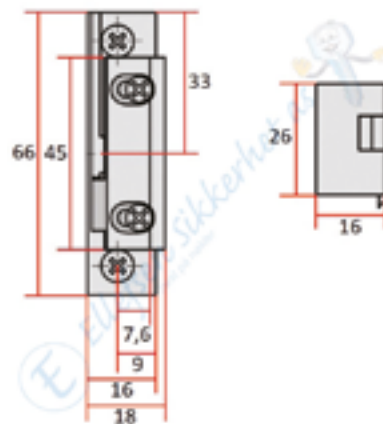

© Copyright Ellefsen Sikkerhet AS

ES90 Elektrisk sluttstykke Rettvendt.	6 – 12 Volt.	Med mekanisk åpne funksjon.	Lagervare.
ES91 Elektrisk sluttstykke Rettvendt.	6 – 12 Volt.		Lagervare.

Symmetrisk.

ES94 Elektrisk sluttstykke Rettvendt.	10 – 24 Volt.	Med mekanisk åpne funksjon.	Lagervare.
ES95 Elektrisk sluttstykke Rettvendt.	10 – 24 Volt.		Lagervare.