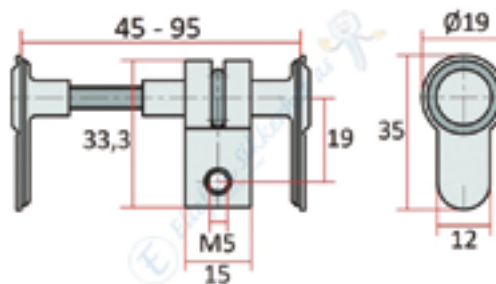

Euro lås og beslag

BE90-1 Nøkkelinstats for Cont/Eurosynder.

Medfølger 1 stk. Nøkkel fra 2009 serien nr. 1.

Lagervare.

Kan også skaffes i nøkkel nr. 2 og nr. 3.

BZV100 Blindsylinder Cont/Eurosynder. Fkr.

For dørrykkelse: 45-125mm.

Lagervare.

BZV100 FS Blindsylinder Cont/Eurosynder. Brann T90. Fkr.

For dørrykkelse: 45-95mm.

Lagervare.

Branngodkjent T90: MPA-Nr. 120003727

BZU/FS Blindsylinder Continental

For dørrykkelse: 84-150mm.

Lagervare.

© Copyright Ellefsen Sikkerhet AS