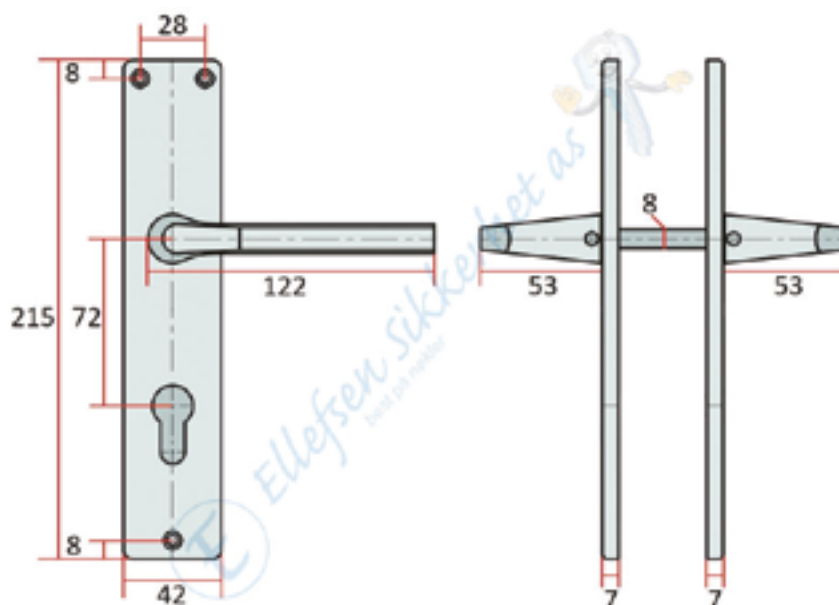

ZB4101 Langskilt med vrider og sylinderhull. Alu.

Komplett.

Lagervare.

For Continental/Eurosylinder.