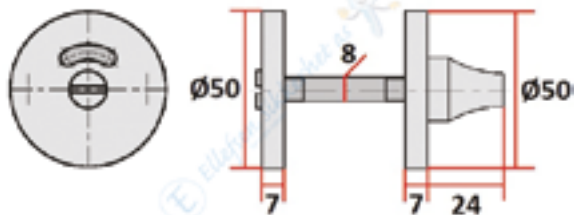

Euro lås og beslag