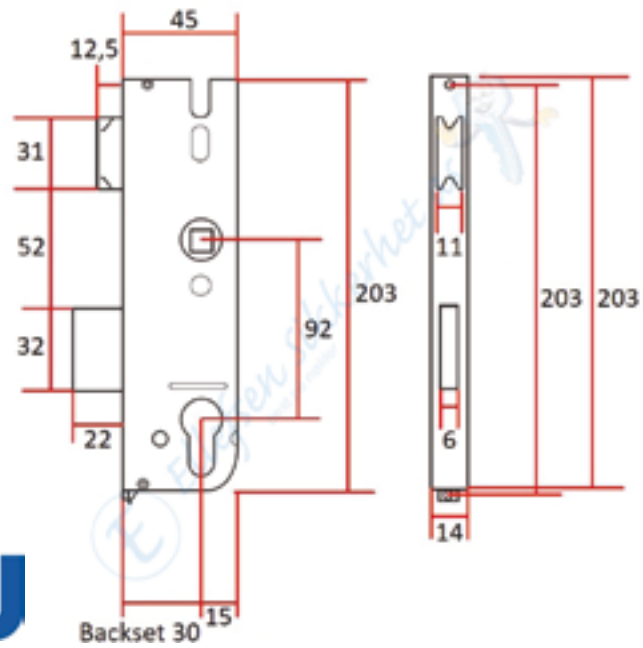

Rund stolpe.

Lagervare.

Inkludert sluttstykke.

Euro lås og beslag

MPL 312/28 Låskasse. Vendbar.

Ny modell.

Lagervare.

For Continental/Eurosylander.