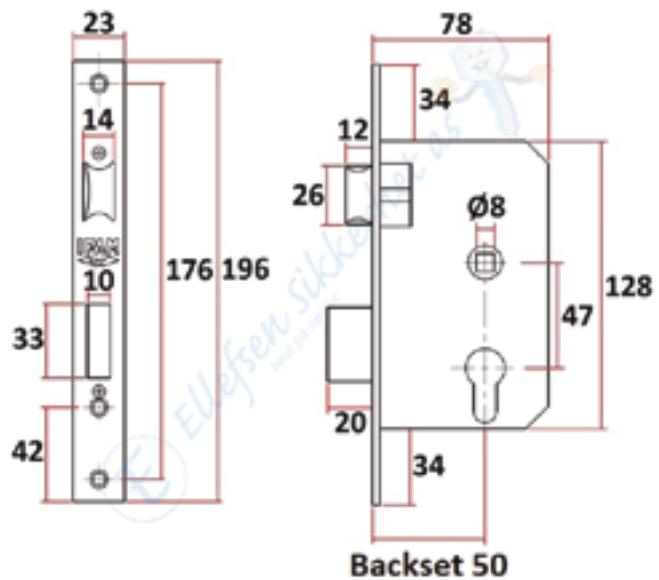

Euro lås og beslag

Z75B Låskasse

Rund stolpe.

Lagervare.

For Continental/Eurocylinder.

W400 Låskasse Vendbar.

Rett stolpe.

Messing stolpe.