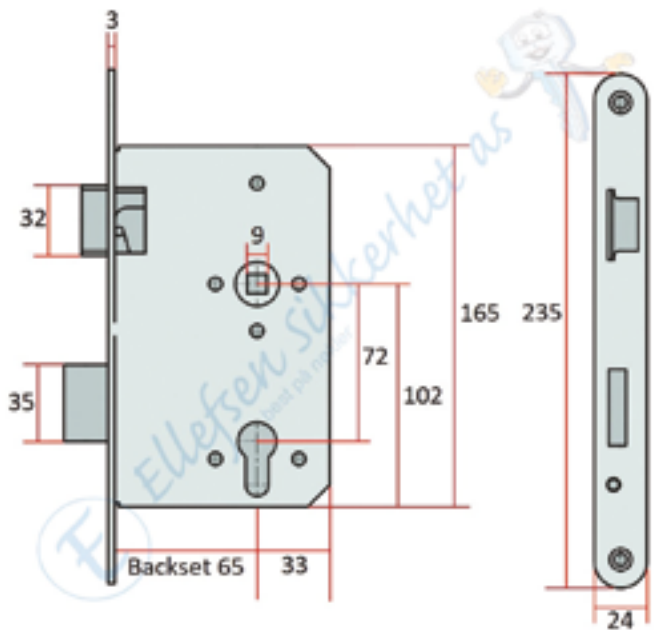

ES979 Låskasse Venstre.

Rett stolpe.

Lagervare.

ES979 Låskasse Høyre.

Rett stolpe.

Lagervare.

For Continental/Eurosylander.

PS! Husk vridforing 8-10mm om nødvendig.