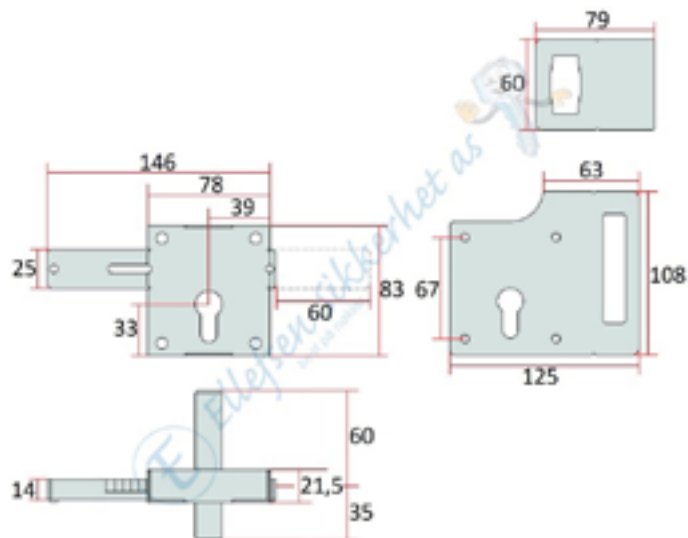

©Copyright Ellefsen Sikkerhet AS

Euro lås og beslag

ES60 Låskasse.

Lagervare.

For Continental/Eurocylinder.

ES80 Portlås for treverk. Vendbar.

Lagervare.

For Continental/Eurocylinder.