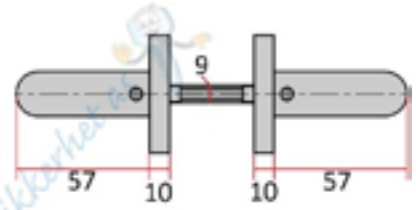

ZT2154 Dørvrider med sylinderskilt. Sort.

Komplett.

Lagervare.

For Continental/Eurosylander.

Branngodkjent: DIN 18273

ZT2155 Dørvrider/Fast kule med sylinderskilt. Sort.

Komplett.

Lagervare.

For Continental/Eurosylander.

Branngodkjent: DIN 18273