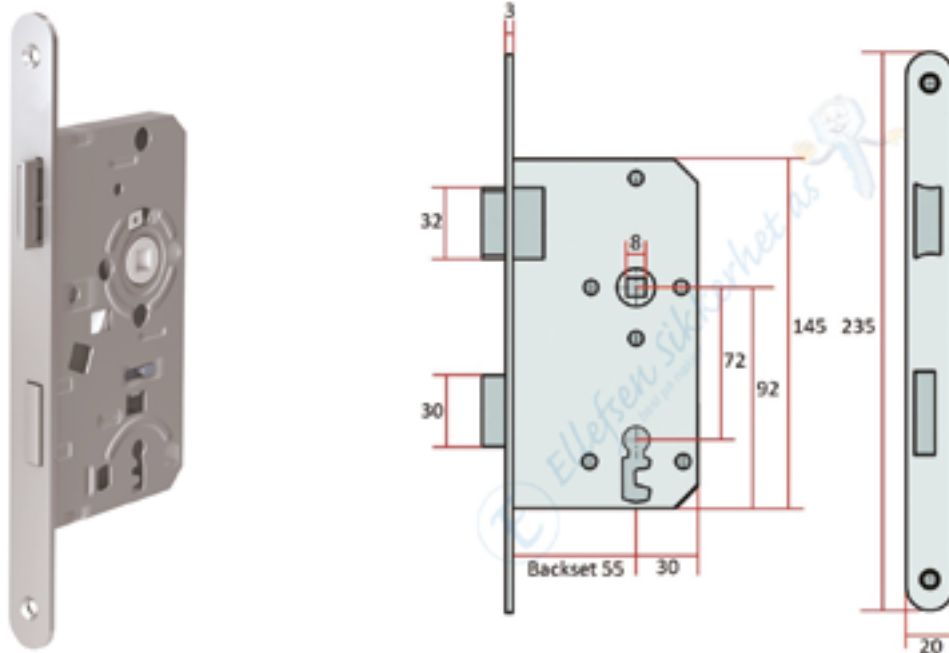

ES922 Låskasse Venstre.

Rund stolpe.

Lagervare.

ES922 Låskasse Høyre.

Rund stolpe.

Lagervare.

Nøgler: 2009 serien: 1-20.

Leveres også i rustfritt stål.