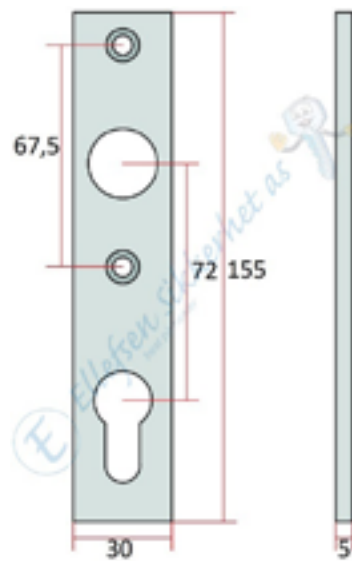

ES912 Langskilt med vriderhull til ES990 og ES991.