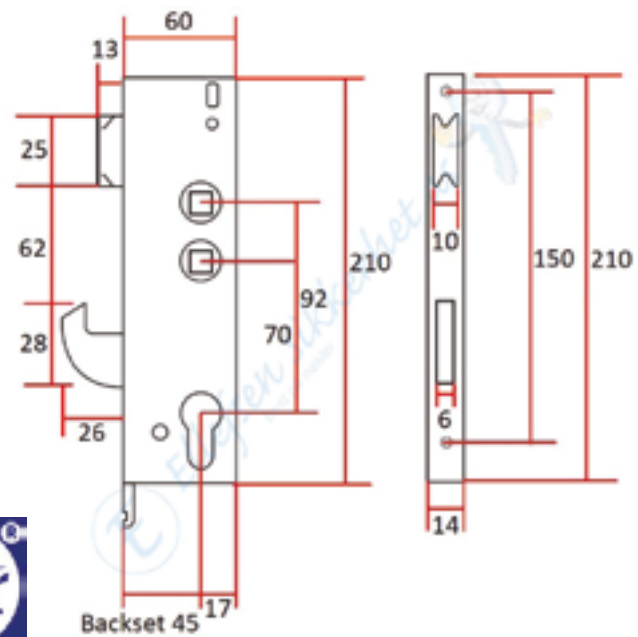

MPL 334/35 Låskasse. Vendbar.

Hake.

Lagervare.

For Continental/Eurocylinder.