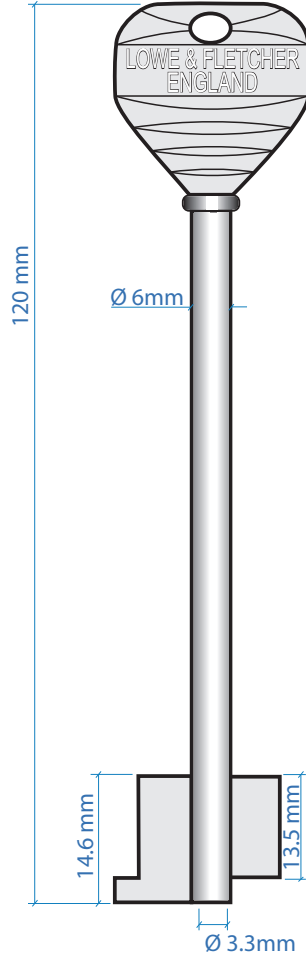

Innholdsfortegnelse

Serienøkler

5`er nøkkel	-	4
7 – 12	-	5
Boda 240 – 490	-	7
40 – 88	-	10
140 – 188	-	11
101 – 135 REX	-	12
1A – 6A	-	13
1D – 97D	-	14
1F – 4F	-	15
3N – 8N	-	16
1P – 6P	-	17
1T – 48T	-	18
1U – 24U	-	19
18/35-1	-	20
18/35-2	-	21
Hamburg 5,5	-	22
Hamburg 6,0	-	23
Hamburg 6,5	-	24
47 A,U,T – 50 A,U,T	-	25
1-20 2009	-	26
19-48 Danziger	-	27

131 132 133 134 135

Partall = Venstre
Oddetall = Høyre

 1234321 1-2	 1247421 3-4	 1212121 5-6	 1267621 7-8	 1215121 9-10	 1346431 11-12	 1235321 13-14	 1414141 15-16	 1321231 17-18
 1323231 19-20	 1343431 21-22	 1236321 23-24	 1241421 25-26	 1254521 27-28	 1424241 29-30	 1237321 31-32	 1315131 33-34	 1432341 35-36
 1357531 37-38	 1313131 39-40	 1263621 41-42	 1245421 43-44	 1314131 45-46	 1342431 47-48	 1347431 49-50	 1213121 51-52	 1341431 53-54
 1354531 55-56	 1431341 57-58	 1246421 59-60	 1232321 61-62	 1262621 63-64	 1356531 65-66	 1353531 67-68	 1421241 69-70	 1367631 71-72
 1231321 73-74	 1243421 75-76	 1256521 77-78	 1352531 79-80	 1434341 81-82	 1345431 83-84	 1253521 85-86	 1265621 87-88	 1257521 89-90
 1242421 91-92	 1214121 93-94	 1264621 95-96	 1322231 97 Skole					

4231

2431

2341

3241

12221

13231

14241

15251

12221

12221

12221

12221

Lf65

Lf90

Lf120

Lf165