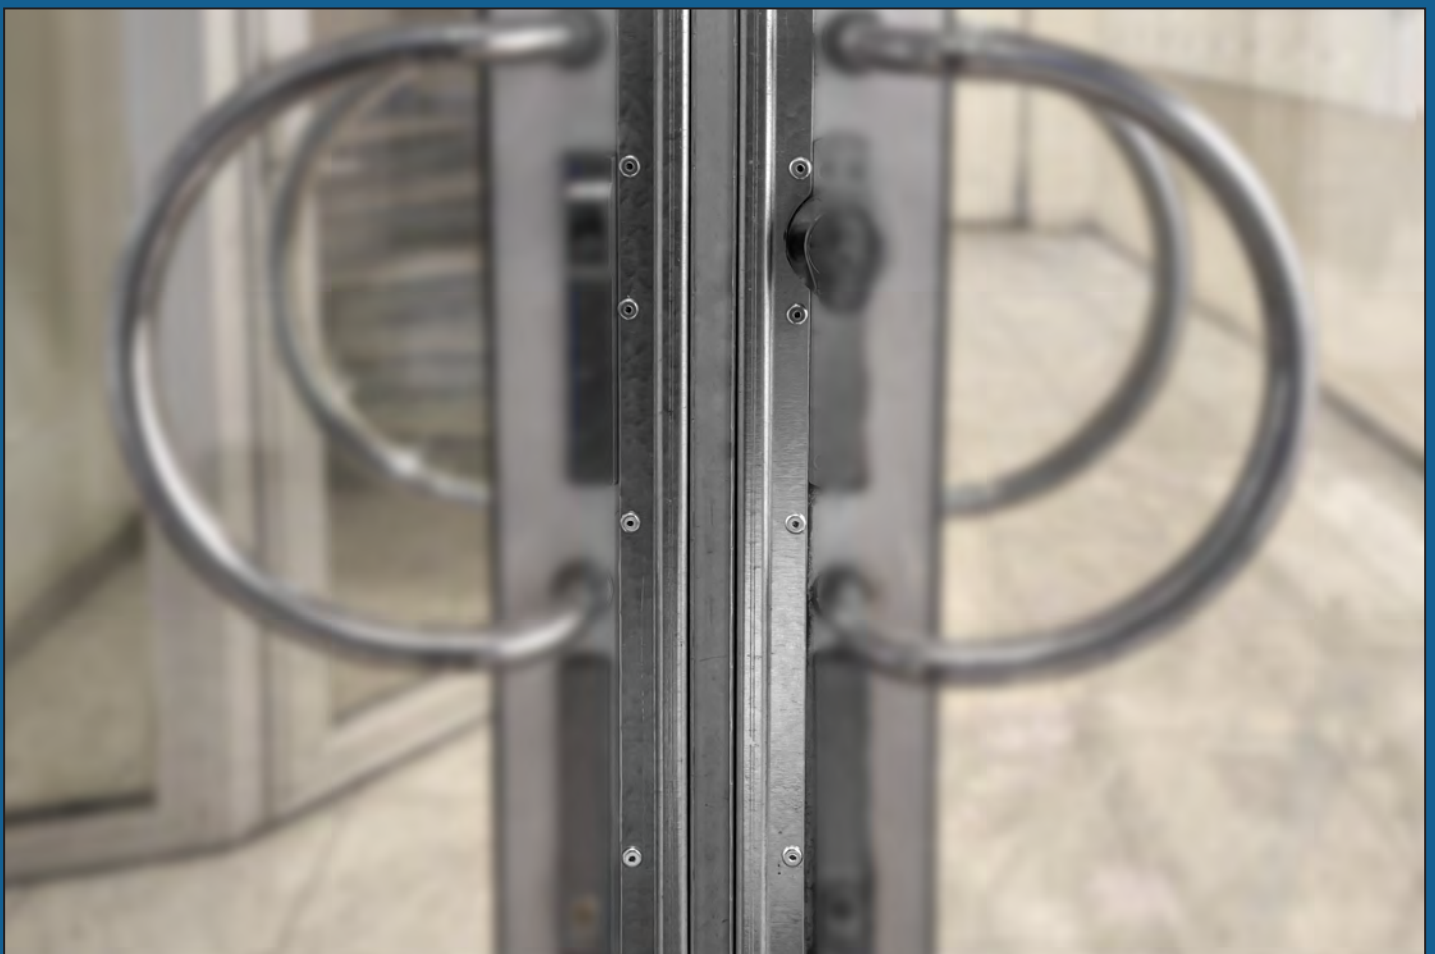

Ellefsen Sikkerhet as
best på nøkler

SIKRINGSJERN

Ellefsen Sikkerhet AS lagerfører en komplett serie med sikringsjern i 6 forskjellige profiler

Galvanisert stål og pulverlakkert hvit og sort

U Profil

For utadslående dører med karm uten fals.
Vendbar profil på karmside.

Art: 124273

Galvanisert

Art: 124275

Hvit

Art: 124277

Sort

Høyde: 2030 cm.

(Andre høyder kan bestilles)

Høyde: 2030 cm.

(Andre høyder kan bestilles)

UFB Profil

For utadslående dører med og uten fals.
Bred rygg for bedre feste på dør og karm.
Vendbar profil på karmside.

NY!

Art: 124269

Galvanisert

Høyde: 2030 cm.