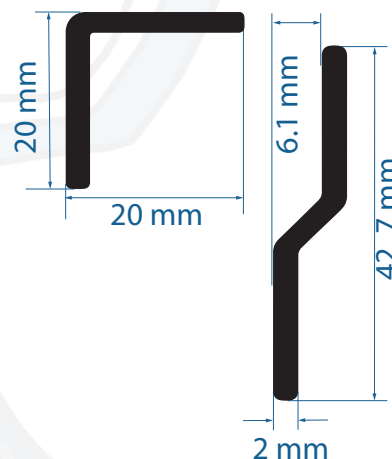

Høyde: 2030 cm.

(Andre høyder kan bestilles)

UFB Profil

For utadslående dører med og uten fals.
Bred rygg for bedre feste på dør og karm.
Vendbar profil på karmside.

NY!

Art: 124269

Galvanisert

Høyde: 2030 cm.

(Andre høyder kan bestilles)

UFH Profil

For utadslående dører med og uten fals.
Med høy rygg.

NY!

Art: 124271

Galvanisert

Høyde: 2030 cm.

(Andre høyder kan bestilles)

I Profil

For innadslående dører.
Med synlige skruer.

Art: 124251

Galvanisert

Høyde: 2030 cm.

Art: 124253

Hvit

(Andre høyder kan bestilles)

Art: 124255

Sort

I2 Profil

For innadslående dører.
Med skjulte skruer.

Art: 124257

Galvanisert

Høyde: 2030 cm.

Art: 124259