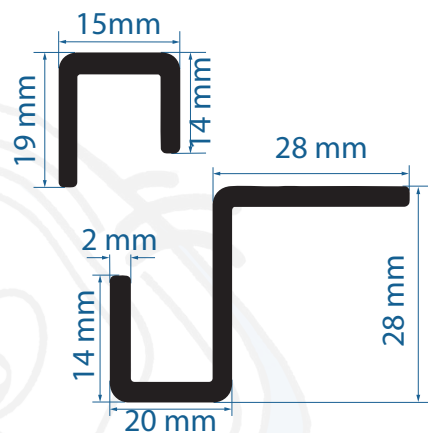

Art: 124273

Galvanisert

Art: 124275

Hvit

Art: 124277

Sort

Høyde: 2030 cm.

(Andre høyder kan bestilles)

Høyde: 2030 cm.

(Andre høyder kan bestilles)

UFB Profil

For utadslående dører med og uten fals.
Bred rygg for bedre feste på dør og karm.
Vendbar profil på karmside.

NY!

Art: 124269

Galvanisert

Høyde: 2030 cm.

(Andre høyder kan bestilles)

UFH Profil

For utadslående dører med og uten fals.
Med høy rygg.

NY!

Art: 124271

Galvanisert

Høyde: 2030 cm.

(Andre høyder kan bestilles)

I Profil

For innadslående dører.
Med synlige skruer.

Art: 124251

Galvanisert

Høyde: 2030 cm.

Art: 124253

Hvit

(Andre høyder kan bestilles)