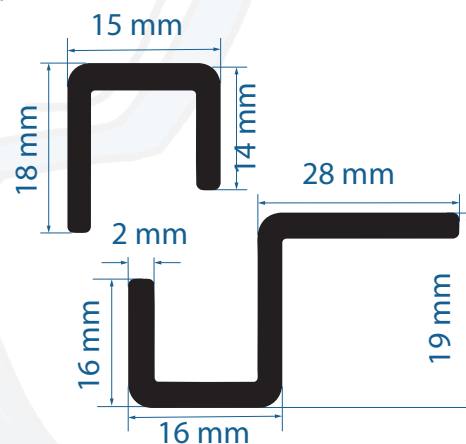

UF Profil

For utadslående dører med og uten fals.
Vendbar profil på karmside.