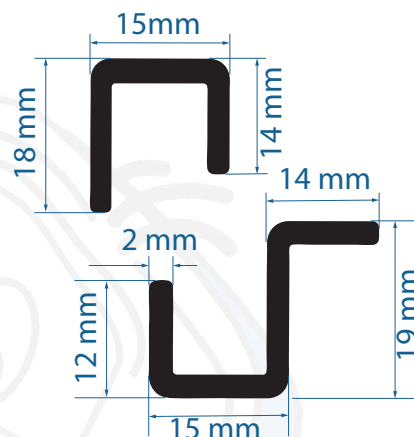

Art: 124273

Galvanisert

Art: 124275

Hvit

Art: 124277

Sort

Høyde: 2030 cm.

(Andre høyder kan bestilles)

Høyde: 2030 cm.

(Andre høyder kan bestilles)

UFB Profil

For utadslående dører med og uten fals.
Bred rygg for bedre feste på dør og karm.
Vendbar profil på karmside.

NY!

Art: 124269

Galvanisert

Høyde: 2030 cm.

I Profil

For innadslående dører.
Med synlige skruer.

Art: 124251

Galvanisert

Høyde: 2030 cm.

Art: 124253

Hvit

(Andre høyder kan bestilles)

Art: 124255

Sort

I2 Profil

For innadslående dører.
Med skjulte skruer.

Art: 124257

Galvanisert

Høyde: 2030 cm.

Art: 124259