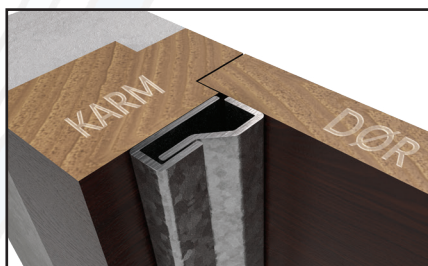

I2 Profil

For innadslående dører.
Med skjulte skruer.

Art: 124257

Galvanisert

Høyde: 2030 cm.

Art: 124259

Hvit

(Andre høyder kan bestilles)

Art: 124260

Sort