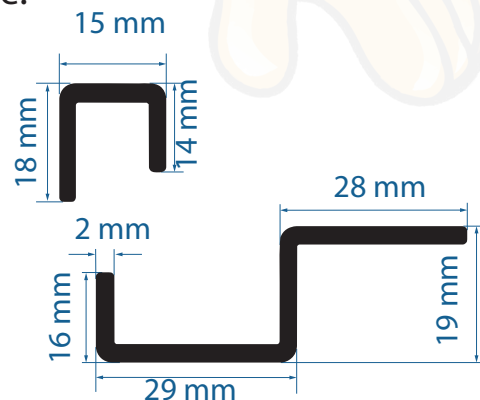

Art: 124273

Galvanisert

Art: 124275

Hvit

Art: 124277

Sort

Høyde: 2030 cm.

(Andre høyder kan bestilles)

Høyde: 2030 cm.

(Andre høyder kan bestilles)

UFB Profil

For utadslående dører med og uten fals.
Bred rygg for bedre feste på dør og karm.
Vendbar profil på karmside.

NY!

Art: 124269

Galvanisert

Høyde: 2030 cm.

(Andre høyder kan bestilles)

UFH Profil

For utadslående dører med og uten fals.
Med høy rygg.

NY!

Art: 124271

Galvanisert

Høyde: 2030 cm.

(Andre høyder kan bestilles)

I Profil

For innadslående dører.
Med synlige skruer.

Art: 124251

Galvanisert

Høyde: 2030 cm.

Art: 124253

Hvit

(Andre høyder kan bestilles)