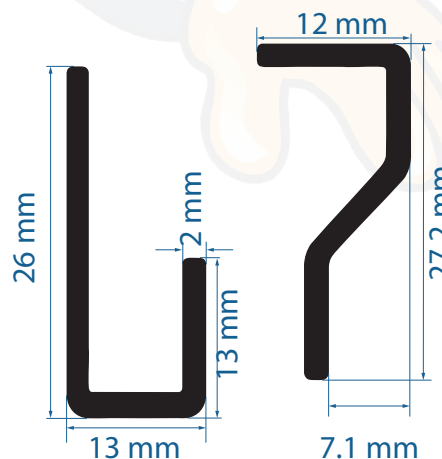

Høyde: 2030 cm.

(Andre høyder kan bestilles)

UFB Profil

For utadslående dører med og uten fals.
Bred rygg for bedre feste på dør og karm.
Vendbar profil på karmside.

NY!

Art: 124269

Galvanisert

Høyde: 2030 cm.

(Andre høyder kan bestilles)

UFH Profil

For utadslående dører med og uten fals.
Med høy rygg.

NY!

Art: 124271

Galvanisert

Høyde: 2030 cm.

(Andre høyder kan bestilles)

I Profil

For innadslående dører.
Med synlige skruer.

Art: 124251

Galvanisert

Høyde: 2030 cm.

Art: 124253

Hvit

(Andre høyder kan bestilles)

Art: 124255

Sort

I2 Profil

For innadslående dører.
Med skjulte skruer.

Art: 124257

Galvanisert

Høyde: 2030 cm.

Art: 124259