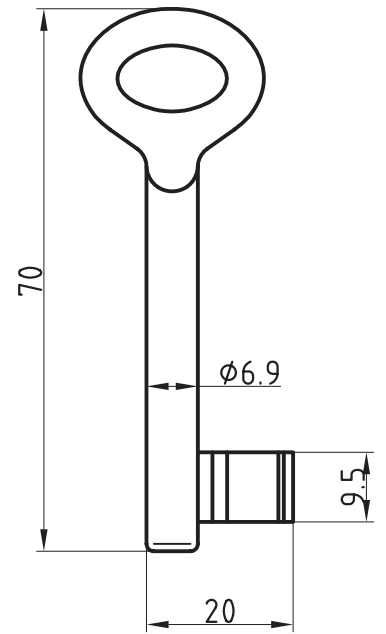

PRODUKTKATALOG TILHOLDERNØKLER 2019

Artikel-Nr. 138 - System Pegau

AG 917

Artikel-Nr. 139 - System Novoferm

AG 918

AG 910

Artikel-Nr. 2025 - System Schulte Schlagbaum - lang

AG 914