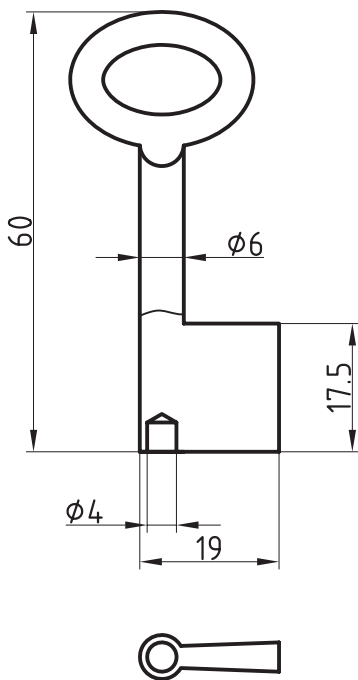

Artikel-Nr. 1256G

AG 998

AG 998

Artikel-Nr. 6805

Möbel-
schlüssel