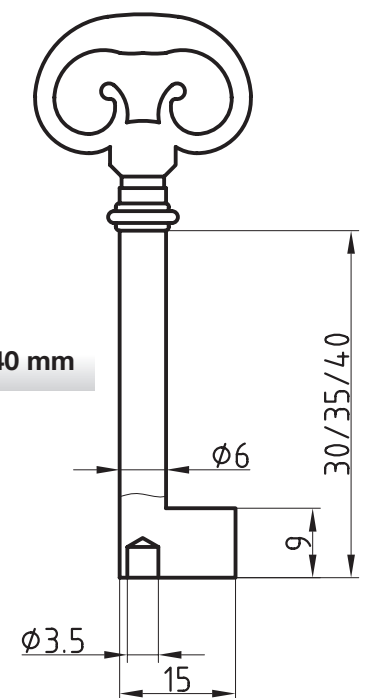

Messing
35 mm / 45 mm

Möbel-
schlüssel

Artikel-Nr. 2848-B-30/-B-35/
-B-40/-M-30/-M-35/-M-40

AG 930

Messing
30 mm / 35 mm / 40 mm

AG 930

Artikel-Nr. 2849-B-30/-B-35
-B-40/-M-30/-M-40

Messing
30 mm / 35 mm / 40 mm

Artikel-Nr. 2854-M-40

AG 930

AG 930

Artikel-Nr. 2855-B-30/
-B-38/-M-38

Möbel-
schlüssel

Messing
40 mm

Messing
30 mm / 38 mm

Artikel-Nr. 2870-B-30/-B-40/
-M-30/-M-40