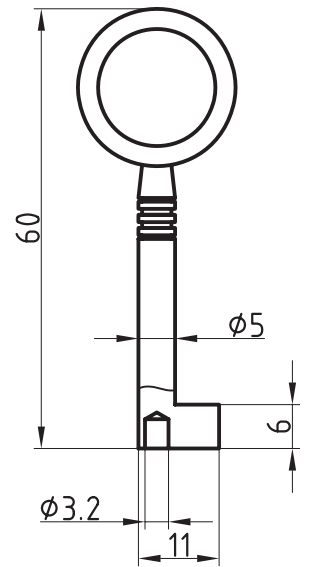

Möbel-
schlüssel