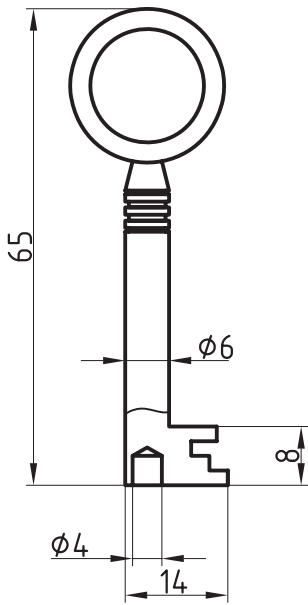

Möbel-
schlüssel