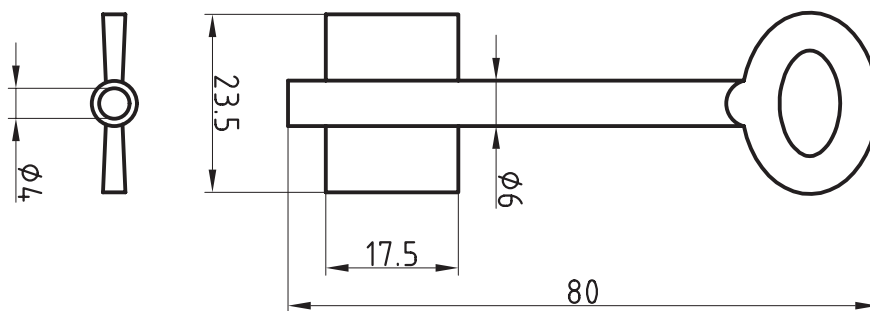

Doppelbart-
schlüssel

Doppelbart-
schlüssel

Ellefsen Sikkerhet AS

Grini Næringspark 15
1361 Østerås
Norway

Tlf.: +47 67 16 60 60
Faks: +47 67 16 60 69

post@ellefsensikkerhet.no
www.ellefsensikkerhet.no