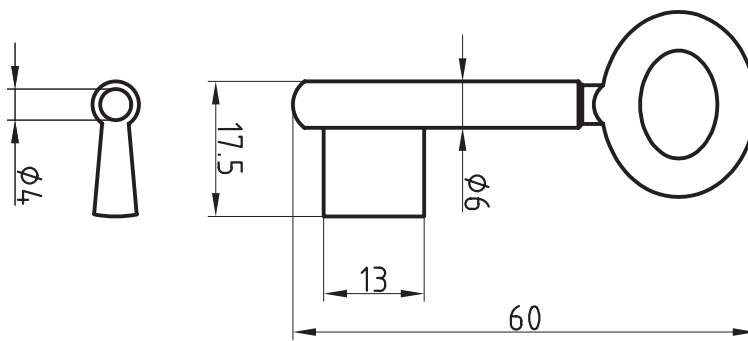

Artikel-Nr. 668NK

Universal-Steckschlüssel kurz

Steck- und
Neubauten-
schlüssel

Kunststoff
mit 7 x 10 mm konischem Vierkant

Steck- und
Neubauteil-
schlüssel

Einbart-
schlüssel

Einbart-
schlüssel

Einbart-
schlüssel