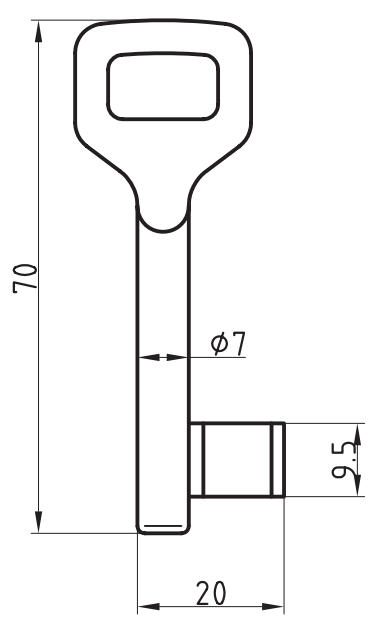

PRODUKTKATALOG TILHOLDERNØKLER 2019

Artikel-Nr. 138 - System Pegau

AG 917

Artikel-Nr. 139 - System Novoferm

AG 918

AG 910

Artikel-Nr. 2025 - System Schulte Schlagbaum - lang

AG 914