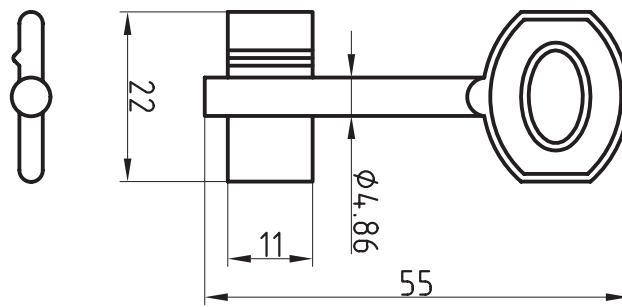

Doppelbart-
schlüssel

Doppelbart-
schlüssel

Ellefsen Sikkerhet AS

Grini Næringspark 15
1361 Østerås
Norway

Tlf.: +47 67 16 60 60
Faks: +47 67 16 60 69

post@ellefsensikkerhet.no
www.ellefsensikkerhet.no