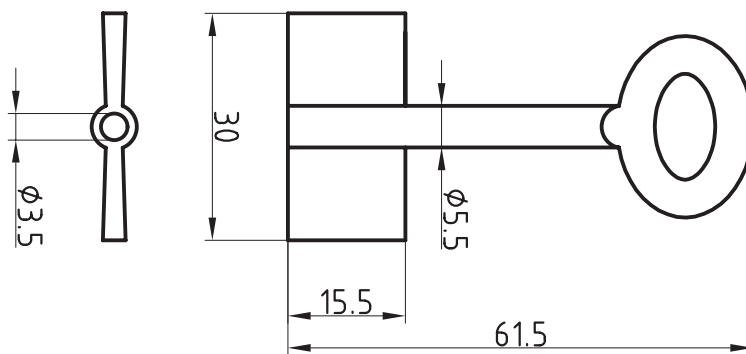

Doppelbart-
schlüssel

Doppelbart-
schlüssel

Ellefsen Sikkerhet AS

Grini Næringspark 15
1361 Østerås
Norway

Tlf.: +47 67 16 60 60
Faks: +47 67 16 60 69

post@ellefsensikkerhet.no
www.ellefsensikkerhet.no