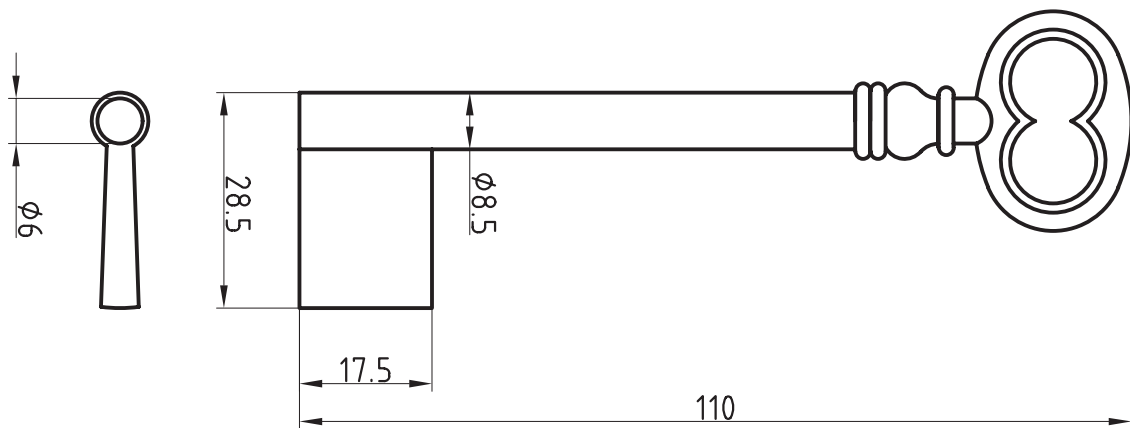

Artikel-Nr. 668NK

Universal-Steckschlüssel kurz

Steck- und
Neubauten-
schlüssel

Kunststoff
mit 7 x 10 mm konischem Vierkant

Steck- und
Neubauteil-
schlüssel

Einbart-
schlüssel

Einbart-
schlüssel

Einbart-
schlüssel