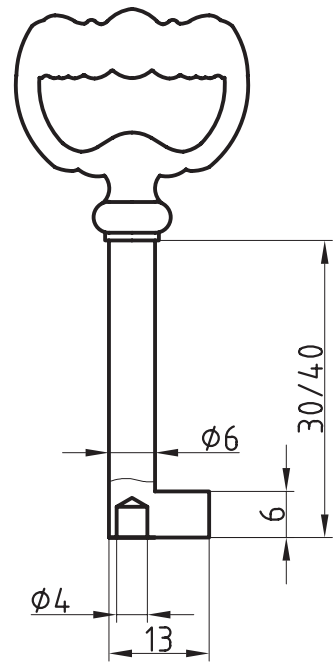

Druckguss

40 mm

Druckguss

30 mm / 40 mm