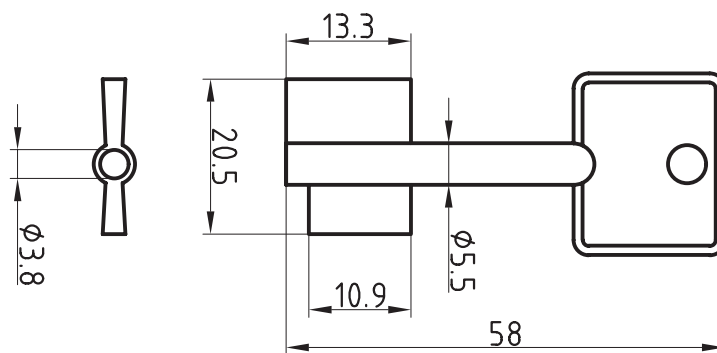

Doppelbart-
schlüssel

Doppelbart-
schlüssel

Ellefsen Sikkerhet AS

Grini Næringspark 15
1361 Østerås
Norway

Tlf.: +47 67 16 60 60
Faks: +47 67 16 60 69

post@ellefsensikkerhet.no
www.ellefsensikkerhet.no