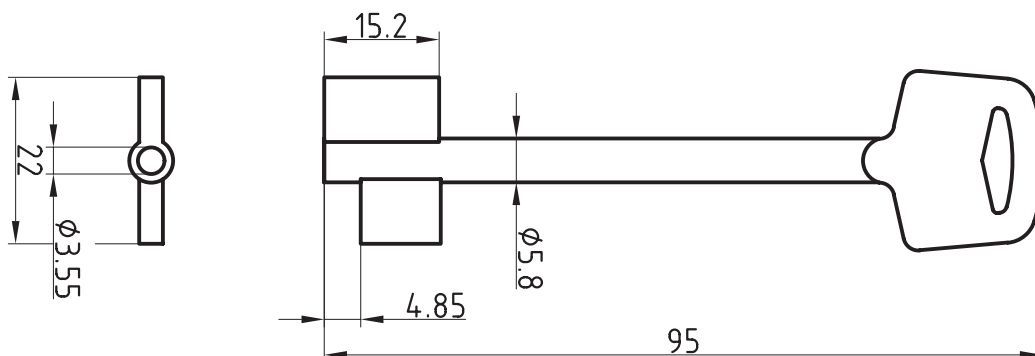

Doppelbart-
schlüssel

Doppelbart-
schlüssel

Ellefsen Sikkerhet AS

Grini Næringspark 15
1361 Østerås
Norway

Tlf.: +47 67 16 60 60
Faks: +47 67 16 60 69

post@ellefsensikkerhet.no
www.ellefsensikkerhet.no