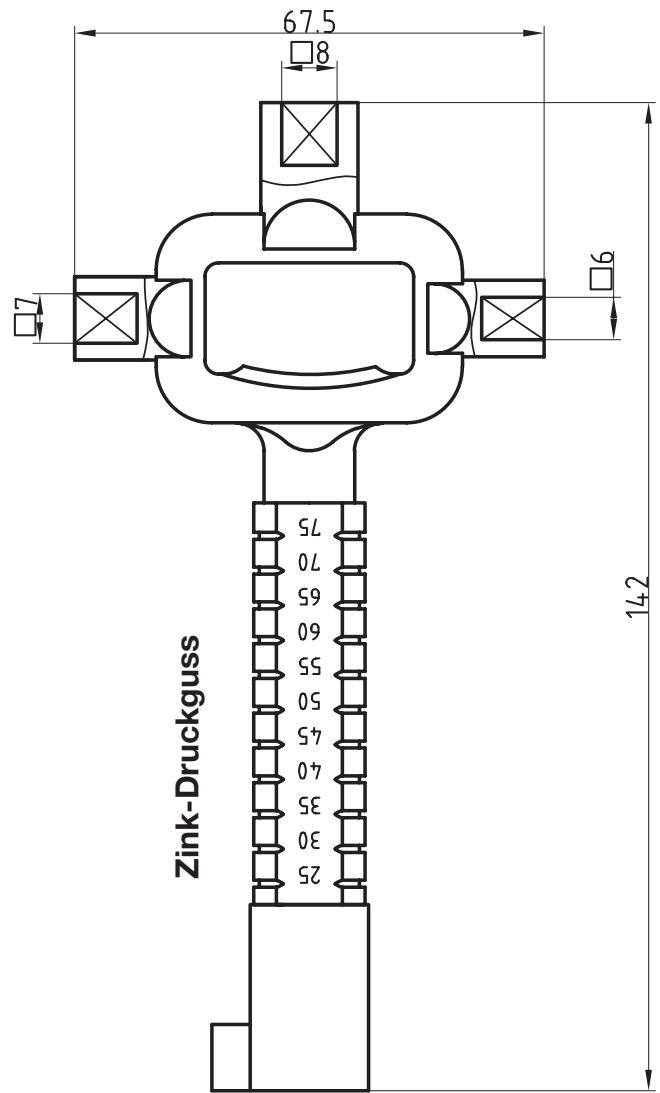

Artikel-Nr. 668N

AG 8A

Universal-Steckschlüssel

AG 8A

Artikel-Nr. 668NK

Universal-Steckschlüssel kurz

Steck- und
Neubauten-
schlüssel