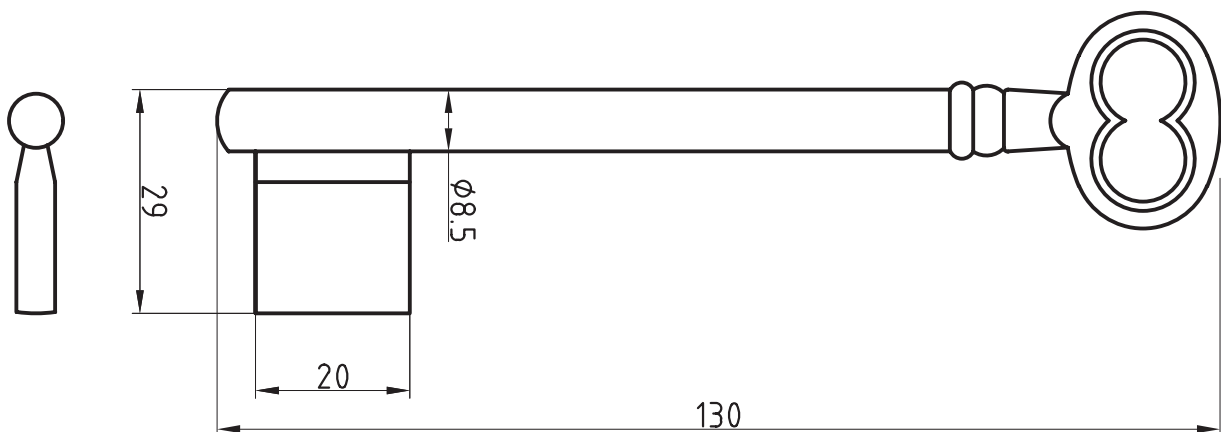

Artikel-Nr. 668NK

Universal-Steckschlüssel kurz

Steck- und
Neubauten-
schlüssel

Kunststoff
mit 7 x 10 mm konischem Vierkant

Steck- und
Neubauteil-
schlüssel

Einbart-
schlüssel

Einbart-
schlüssel

Einbart-
schlüssel