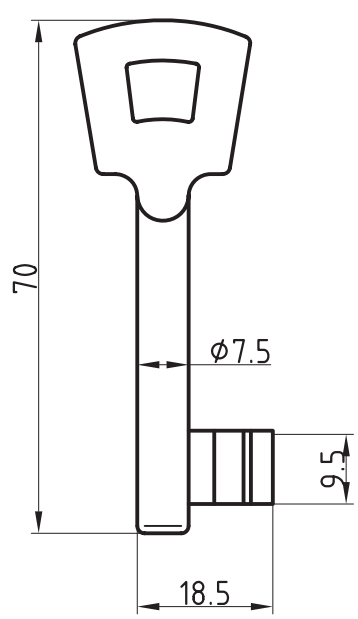

PRODUKTKATALOG TILHOLDERNØKLER 2019

Artikel-Nr. 138 - System Pegau

AG 917

Artikel-Nr. 139 - System Novoferm

AG 918

AG 910

Artikel-Nr. 2025 - System Schulte Schlagbaum - lang

AG 914