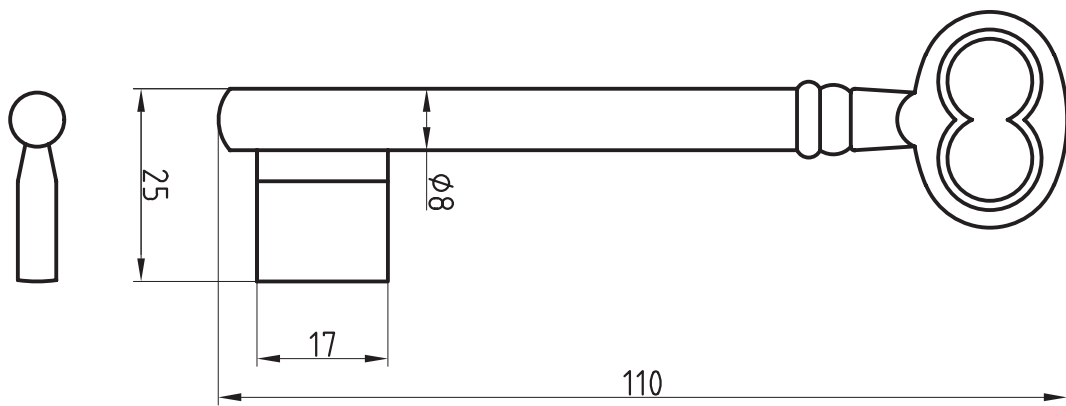

Artikel-Nr. 668NK

Universal-Steckschlüssel kurz

Steck- und
Neubauten-
schlüssel

Kunststoff
mit 7 x 10 mm konischem Vierkant

Steck- und
Neubauteil-
schlüssel

Einbart-
schlüssel

Einbart-
schlüssel

Einbart-
schlüssel