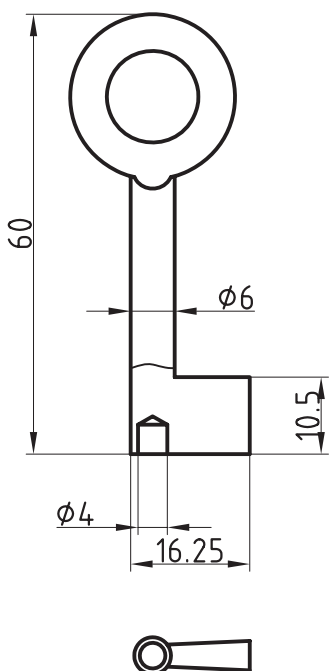

Artikel-Nr. 6806

AG 998

AG 922

Artikel-Nr. A-1G