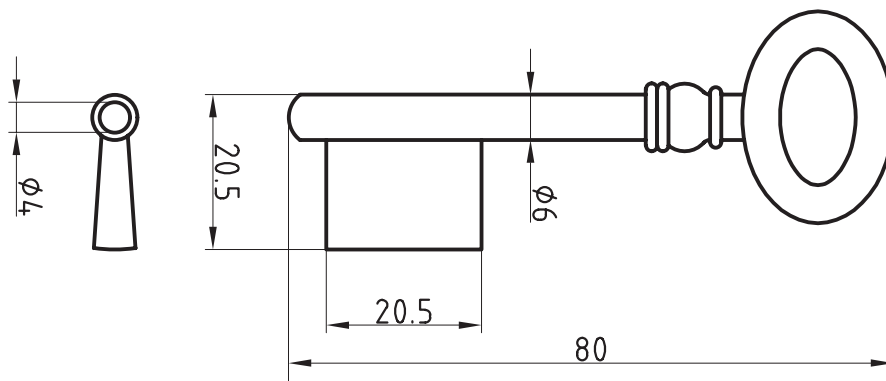

Artikel-Nr. 668NK

Universal-Steckschlüssel kurz

Steck- und
Neubauten-
schlüssel

Kunststoff
mit 7 x 10 mm konischem Vierkant

Steck- und
Neubauteil-
schlüssel

Einbart-
schlüssel

Einbart-
schlüssel

Einbart-
schlüssel