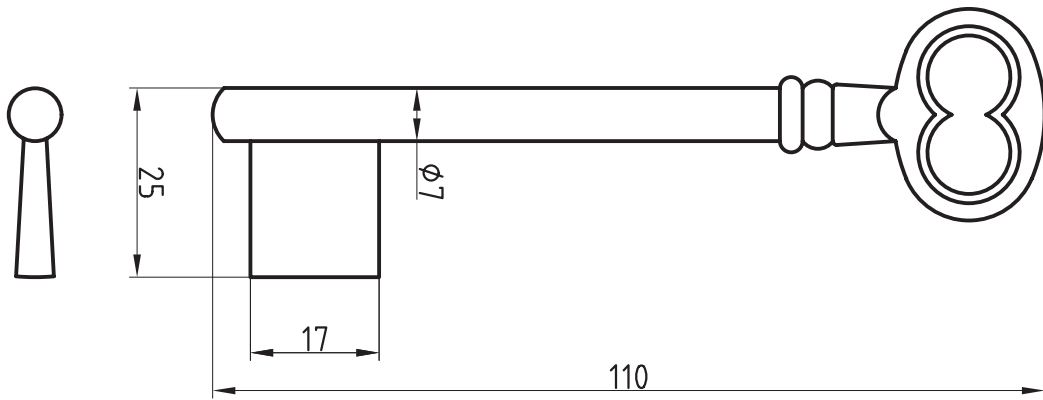

Artikel-Nr. 668NK

Universal-Steckschlüssel kurz

Steck- und
Neubauten-
schlüssel

Kunststoff
mit 7 x 10 mm konischem Vierkant

Steck- und
Neubauteil-
schlüssel

Einbart-
schlüssel

Einbart-
schlüssel

Einbart-
schlüssel