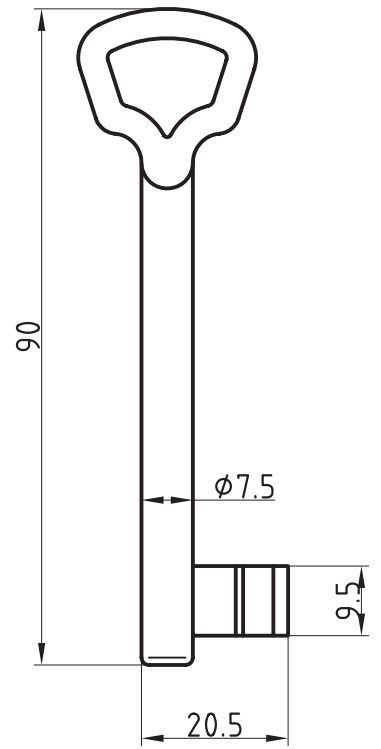

PRODUKTKATALOG TILHOLDERNØKLER 2019

Artikel-Nr. 138 - System Pegau

AG 917

Artikel-Nr. 139 - System Novoferm

AG 918

AG 910

Artikel-Nr. 2025 - System Schulte Schlagbaum - lang

AG 914