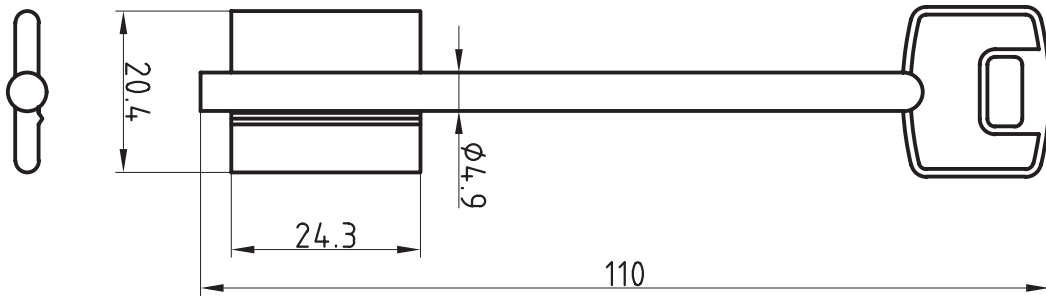

Doppelbart-
schlüssel

Doppelbart-
schlüssel

Ellefsen Sikkerhet AS

Grini Næringspark 15
1361 Østerås
Norway

Tlf.: +47 67 16 60 60
Faks: +47 67 16 60 69

post@ellefsensikkerhet.no
www.ellefsensikkerhet.no