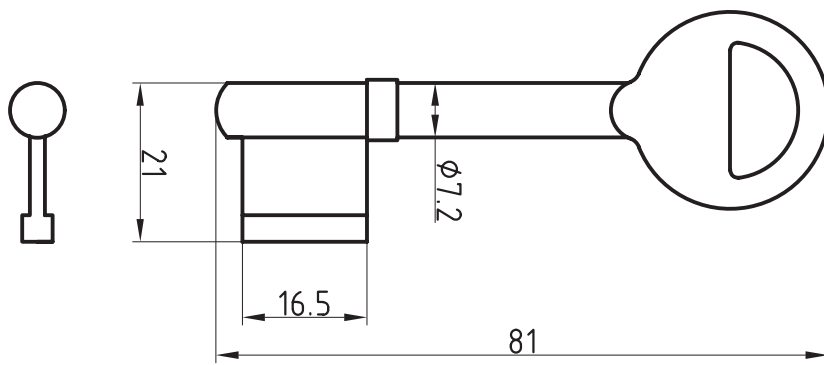

Artikel-Nr. 668NK

Universal-Steckschlüssel kurz

Steck- und
Neubauten-
schlüssel

Kunststoff
mit 7 x 10 mm konischem Vierkant

Steck- und
Neubauteil-
schlüssel

Einbart-
schlüssel

Einbart-
schlüssel

Einbart-
schlüssel