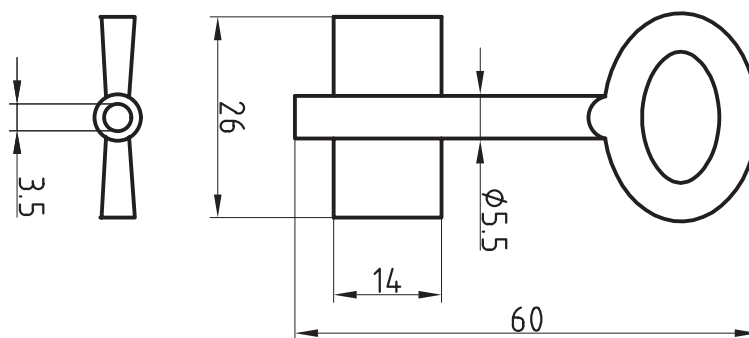

Doppelbart-
schlüssel