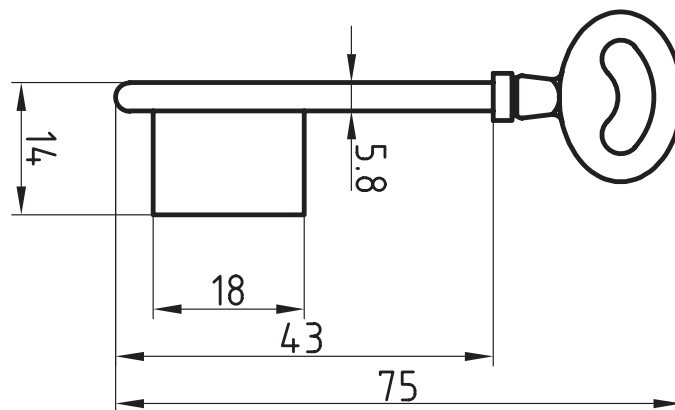

Artikel-Nr. 668NK

Universal-Steckschlüssel kurz

Steck- und
Neubauten-
schlüssel

Kunststoff
mit 7 x 10 mm konischem Vierkant

Steck- und
Neubauteil-
schlüssel

Einbart-
schlüssel

Einbart-
schlüssel

Einbart-
schlüssel