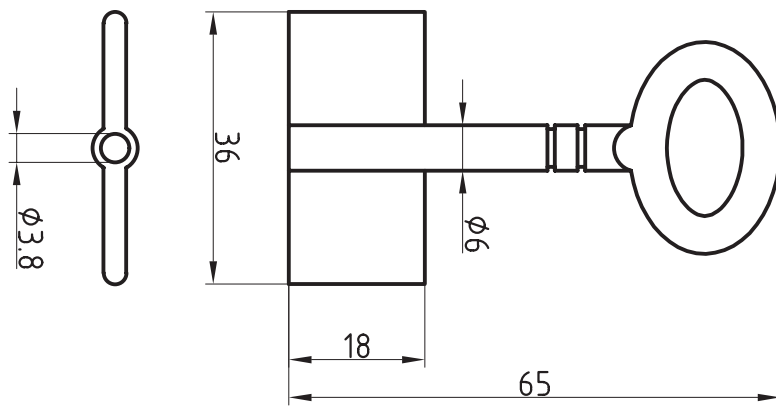

Doppelbart-
schlüssel

Doppelbart-
schlüssel

Ellefsen Sikkerhet AS

Grini Næringspark 15
1361 Østerås
Norway

Tlf.: +47 67 16 60 60
Faks: +47 67 16 60 69

post@ellefsensikkerhet.no
www.ellefsensikkerhet.no