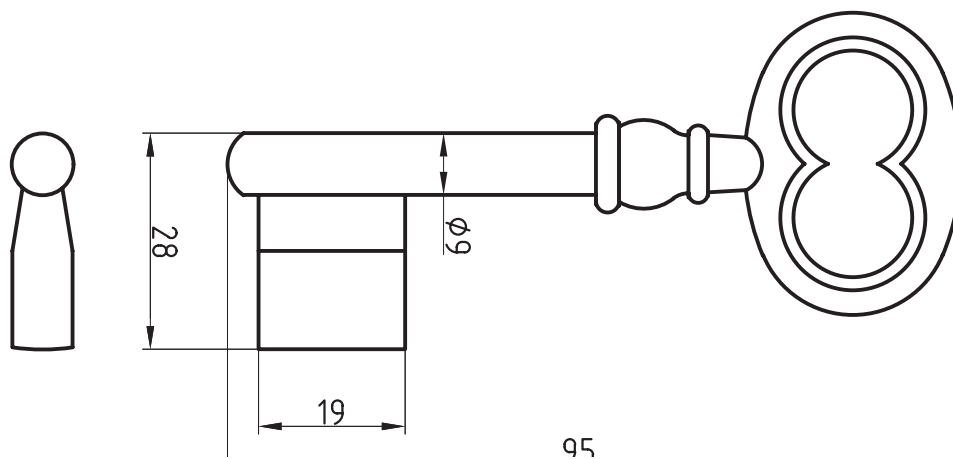

Artikel-Nr. 668NK

Universal-Steckschlüssel kurz

Steck- und
Neubauten-
schlüssel

Kunststoff
mit 7 x 10 mm konischem Vierkant

Steck- und
Neubauteil-
schlüssel

Einbart-
schlüssel

Einbart-
schlüssel

Einbart-
schlüssel