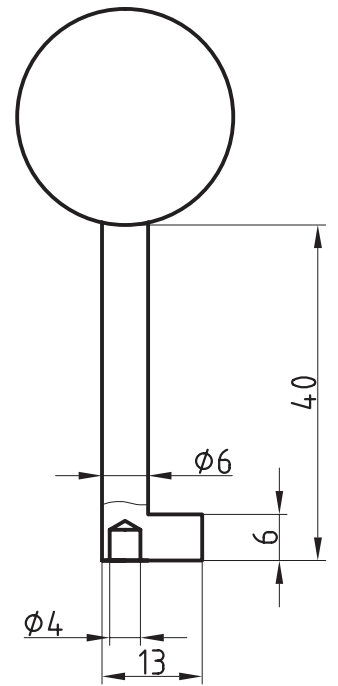

Druckguss
40 mm

Möbel-
schlüssel