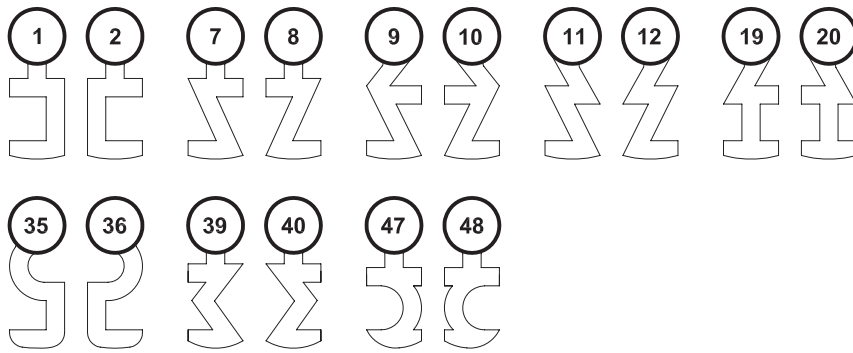

PRODUKTKATALOG TILHOLDERNØKLER 2019

Artikel-Nr. 138 - System Pegau

AG 917

Artikel-Nr. 139 - System Novoferm

AG 918

AG 910

Artikel-Nr. 2025 - System Schulte Schlagbaum - lang

AG 914