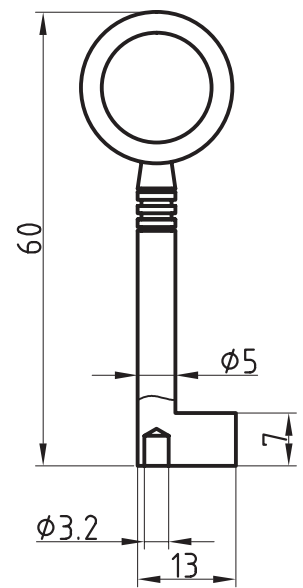

AG 923

Artikel-Nr. 2235-60