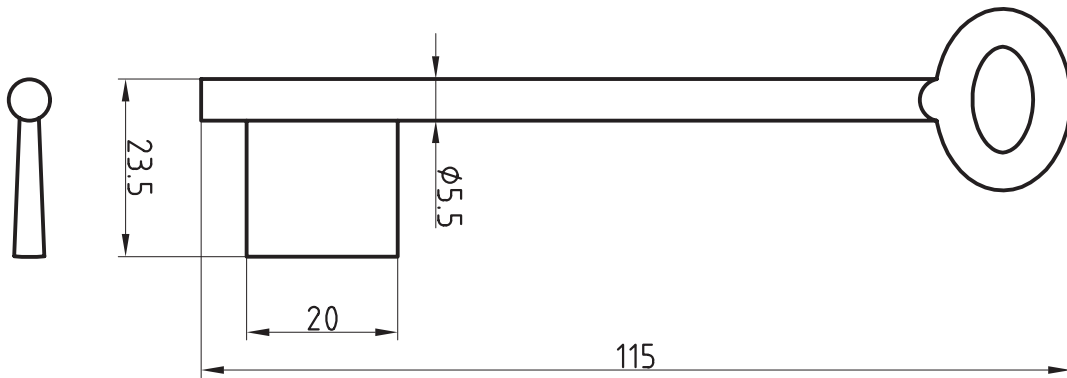

Artikel-Nr. 668NK

Universal-Steckschlüssel kurz

Steck- und
Neubauten-
schlüssel

Kunststoff
mit 7 x 10 mm konischem Vierkant

Steck- und
Neubauteil-
schlüssel

Einbart-
schlüssel

Einbart-
schlüssel

Einbart-
schlüssel