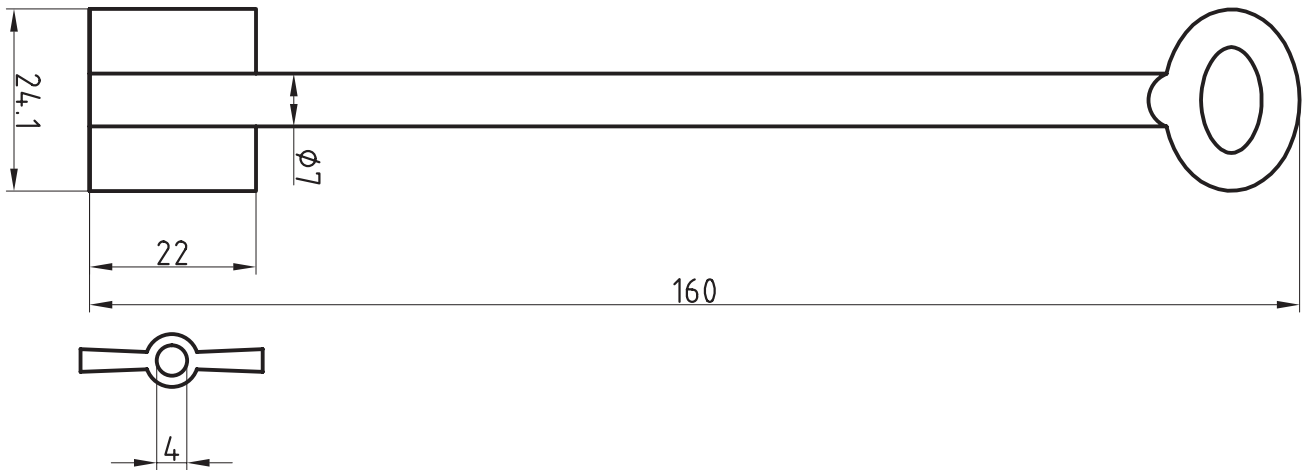

Doppelbart-
schlüssel

Doppelbart-
schlüssel

Ellefsen Sikkerhet AS

Grini Næringspark 15
1361 Østerås
Norway

Tlf.: +47 67 16 60 60
Faks: +47 67 16 60 69

post@ellefsensikkerhet.no
www.ellefsensikkerhet.no