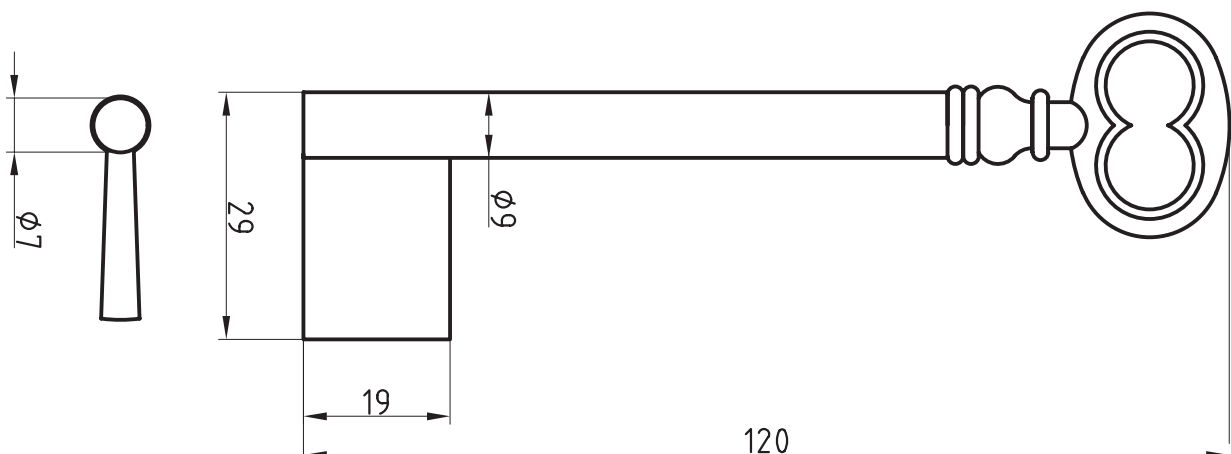

Artikel-Nr. 668NK

Universal-Steckschlüssel kurz

Steck- und
Neubauten-
schlüssel

Kunststoff
mit 7 x 10 mm konischem Vierkant

Steck- und
Neubauteil-
schlüssel

Einbart-
schlüssel

Einbart-
schlüssel

Einbart-
schlüssel