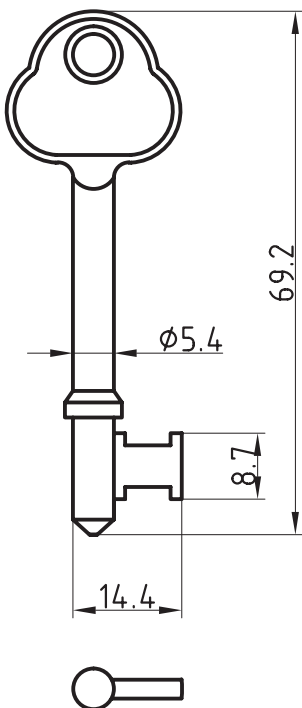

Chubb-
schlüssel