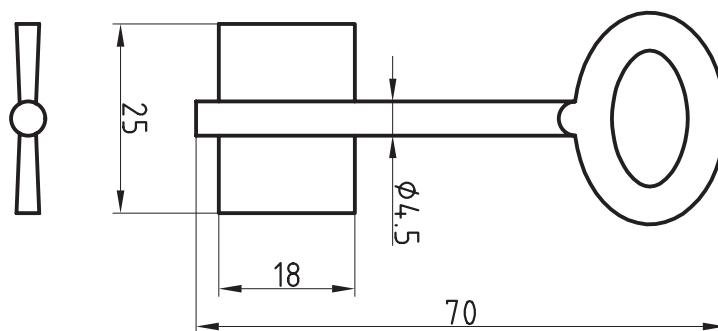

Einbart-
schlüssel

Doppelbart-
schlüssel