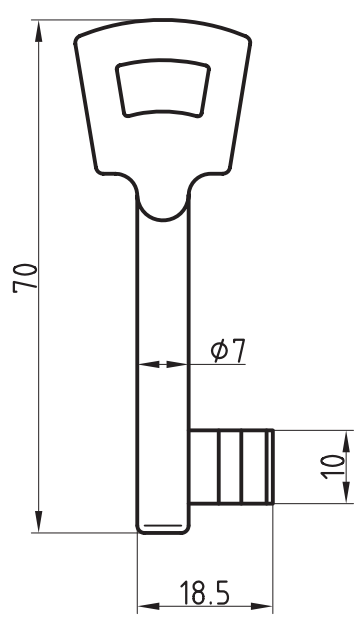

PRODUKTKATALOG TILHOLDERNØKLER 2019

Artikel-Nr. 138 - System Pegau

AG 917

Artikel-Nr. 139 - System Novoferm

AG 918

AG 910

Artikel-Nr. 2025 - System Schulte Schlagbaum - lang

AG 914