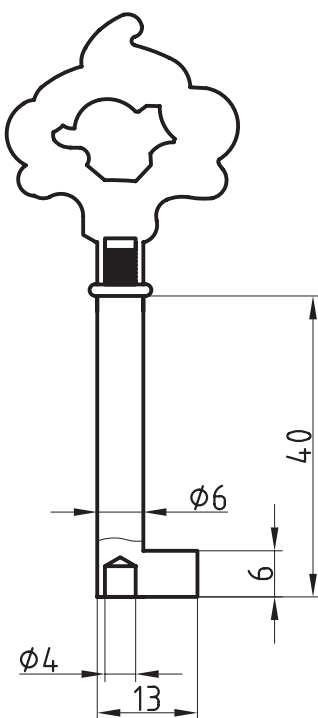

Artikel-Nr. 2912-B-40

AG 926

AG 926

Artikel-Nr. 2913-B-40/-M-40

Druckguss

40 mm

Druckguss

40 mm