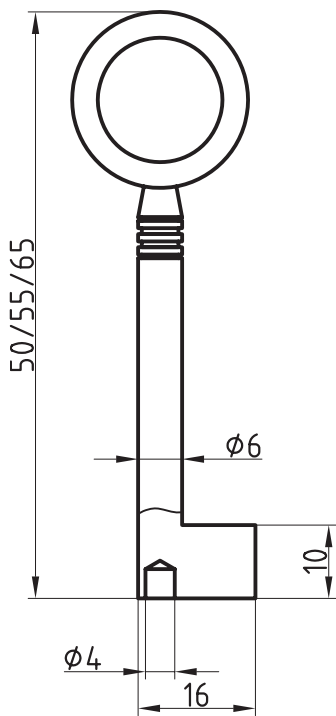

Artikel-Nr. 2230-50/-55/-65

AG 923

Möbel-
schlüssel