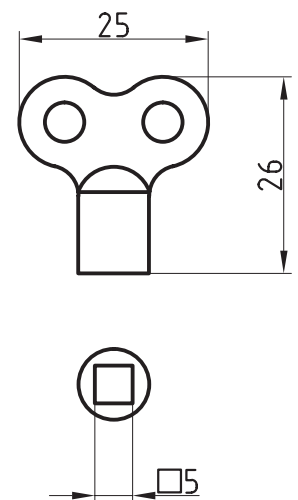

AG 8A

Artikel-Nr. 323
Entlüftungsschlüssel/Vierkant (4K) 5 mm