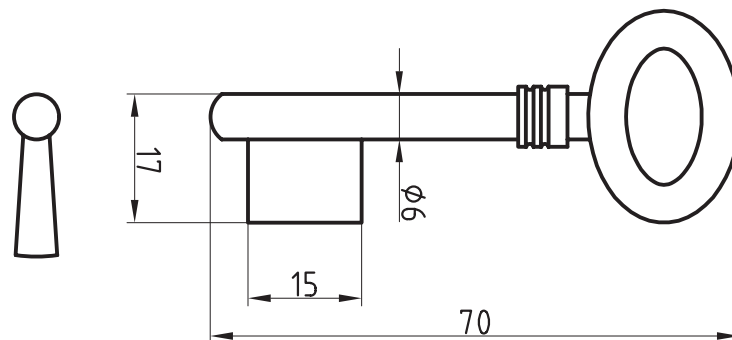

Artikel-Nr. 668NK

Universal-Steckschlüssel kurz

Steck- und
Neubauten-
schlüssel

Kunststoff
mit 7 x 10 mm konischem Vierkant

Steck- und
Neubauteil-
schlüssel

Einbart-
schlüssel

Einbart-
schlüssel

Einbart-
schlüssel