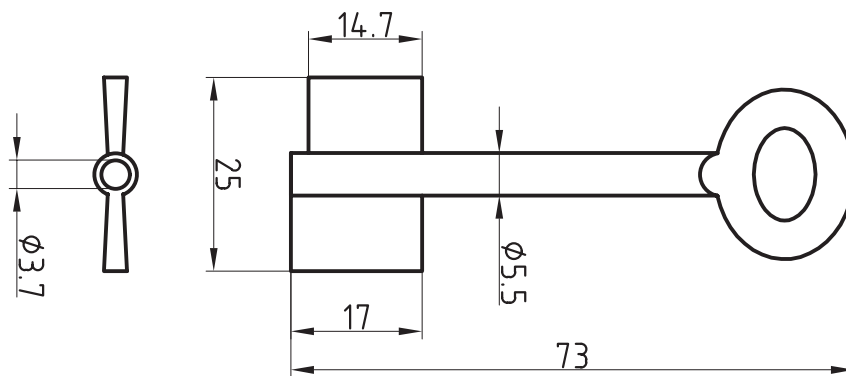

Doppelbart-
schlüssel