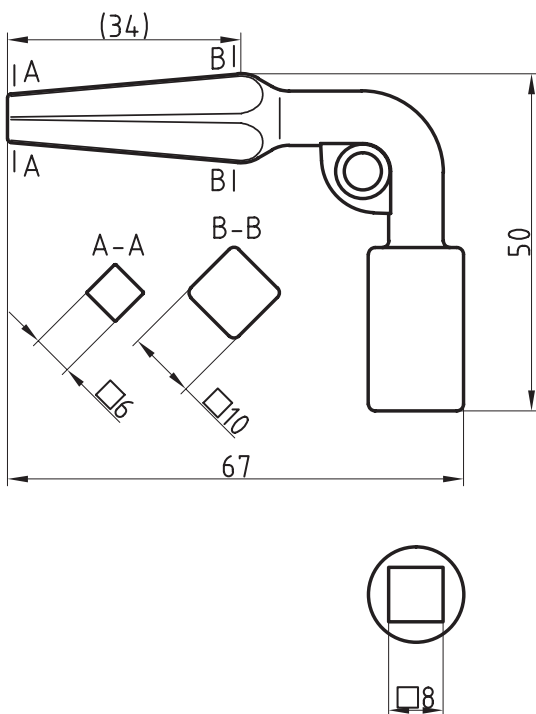

Dornschlüssel

Artikel-Nr. 310A
Vierkant (4K) 8 mm

AG 8A