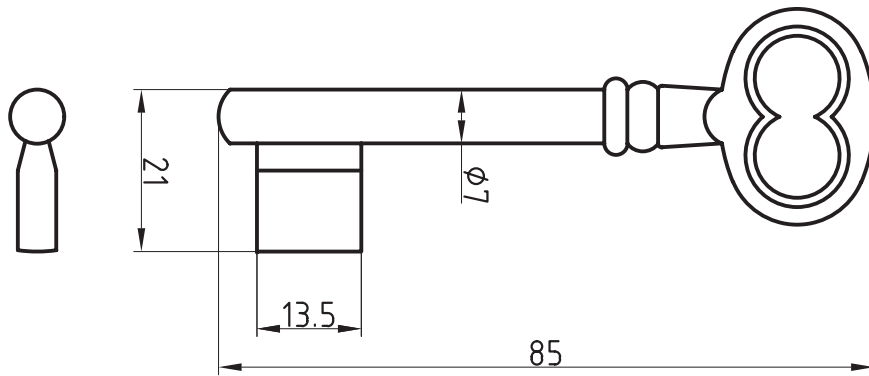

Artikel-Nr. 668NK

Universal-Steckschlüssel kurz

Steck- und
Neubauten-
schlüssel

Kunststoff
mit 7 x 10 mm konischem Vierkant

Steck- und
Neubauteil-
schlüssel

Einbart-
schlüssel

Einbart-
schlüssel

Einbart-
schlüssel