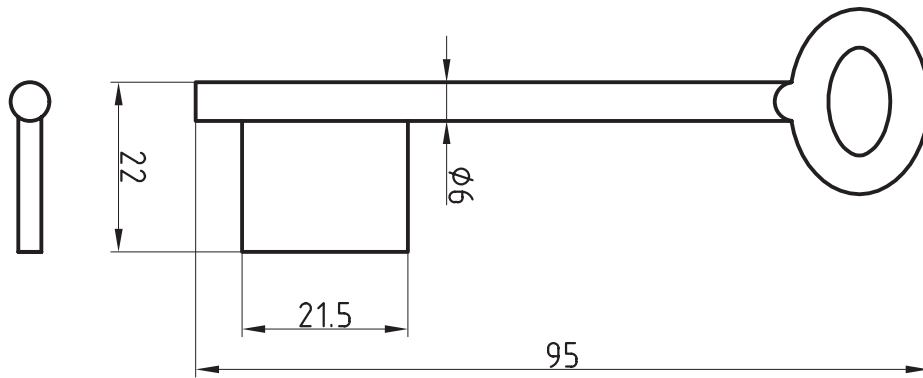

Artikel-Nr. 668NK

Universal-Steckschlüssel kurz

Steck- und
Neubauten-
schlüssel

Kunststoff
mit 7 x 10 mm konischem Vierkant

Steck- und
Neubauteil-
schlüssel

Einbart-
schlüssel

Einbart-
schlüssel

Einbart-
schlüssel