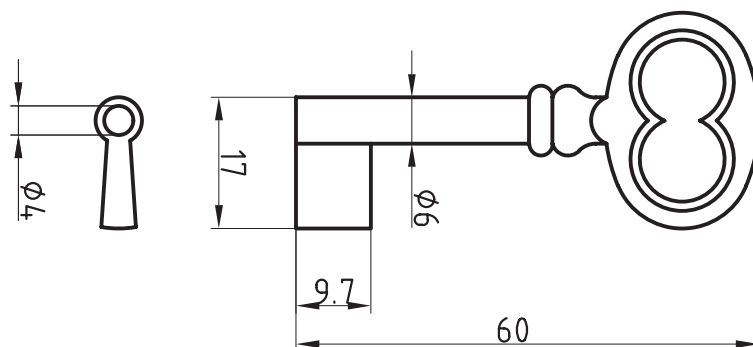

Artikel-Nr. 668NK

Universal-Steckschlüssel kurz

Steck- und
Neubauten-
schlüssel

Kunststoff
mit 7 x 10 mm konischem Vierkant

Steck- und
Neubauteil-
schlüssel

Einbart-
schlüssel

Einbart-
schlüssel

Einbart-
schlüssel