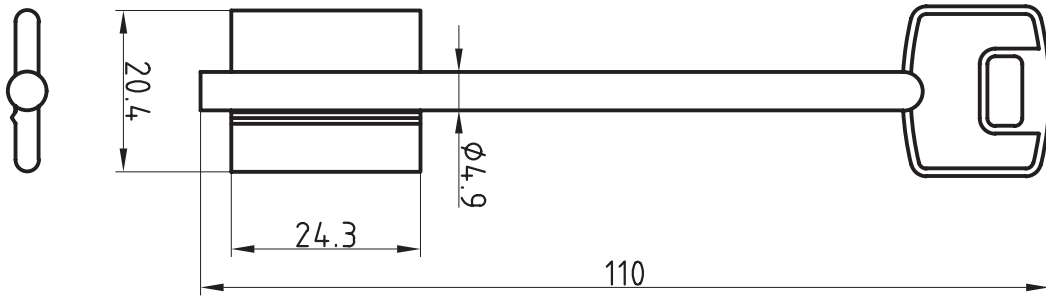

Doppelbart-
schlüssel

Doppelbart-
schlüssel

Ellefsen Sikkerhet AS

Grini Næringspark 15
1361 Østerås
Norway

Tlf.: +47 67 16 60 60
Faks: +47 67 16 60 69

post@ellefsensikkerhet.no
www.ellefsensikkerhet.no