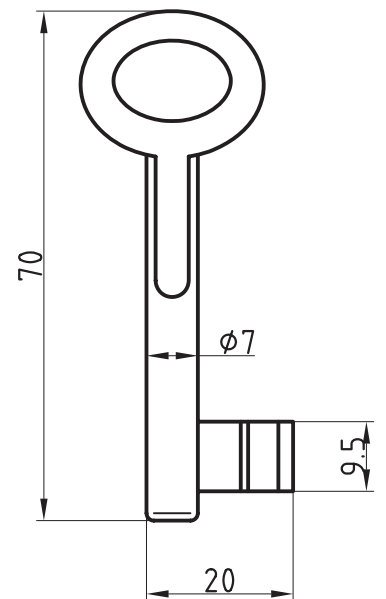

AG 914

Artikel-Nr. 2600 - System Sächsische Schlossfabrik