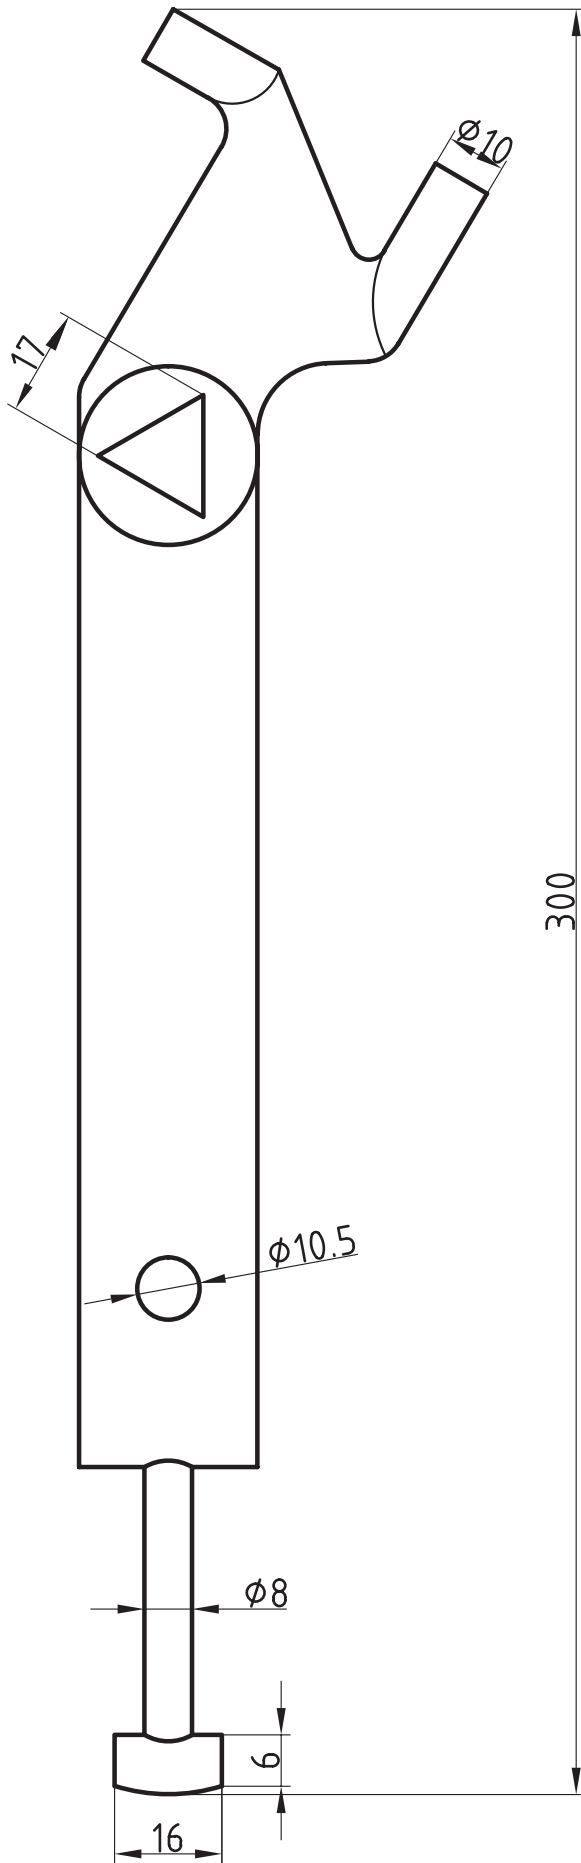

Kunststoff
mit 7 x 10 mm konischem Vierkant

Steck- und
Neubauteil-
schlüssel