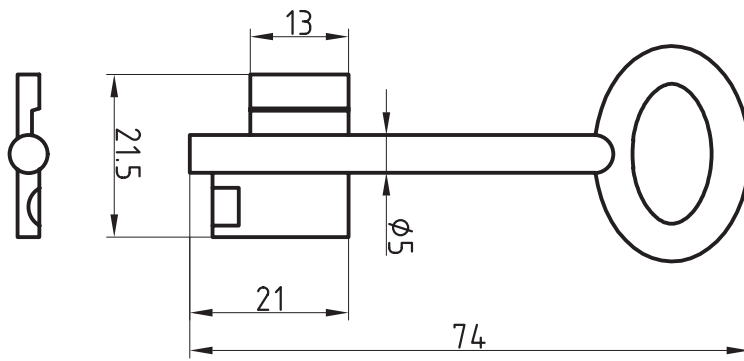

Doppelbart-
schlüssel

Doppelbart-
schlüssel

Ellefsen Sikkerhet AS

Grini Næringspark 15
1361 Østerås
Norway

Tlf.: +47 67 16 60 60
Faks: +47 67 16 60 69

post@ellefsensikkerhet.no
www.ellefsensikkerhet.no