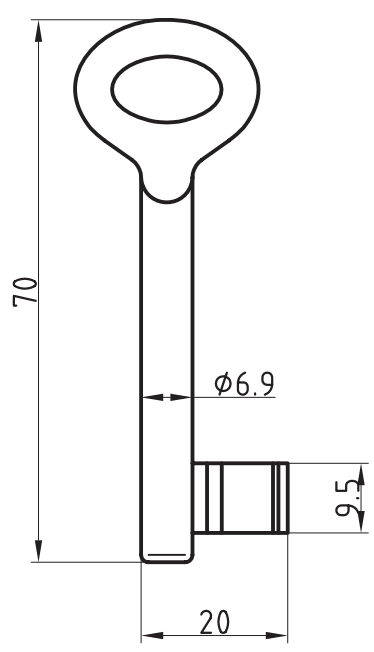

PRODUKTKATALOG TILHOLDERNØKLER 2019

Artikel-Nr. 138 - System Pegau

AG 917

Artikel-Nr. 139 - System Novoferm

AG 918

AG 910

Artikel-Nr. 2025 - System Schulte Schlagbaum - lang

AG 914