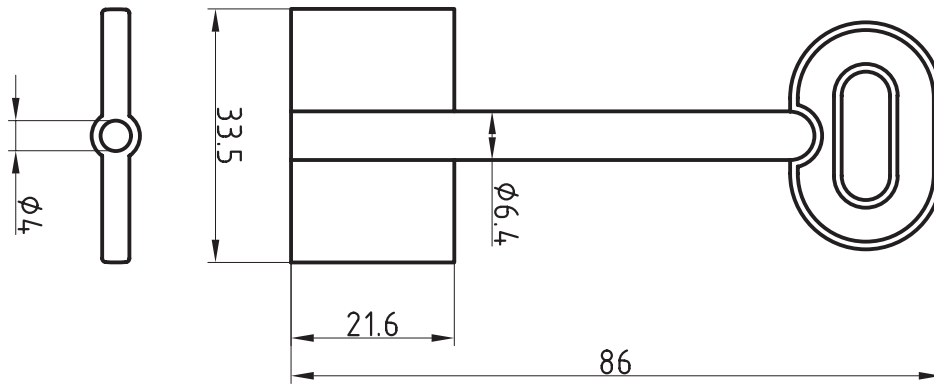

Doppelbart-
schlüssel

Doppelbart-
schlüssel

Ellefsen Sikkerhet AS

Grini Næringspark 15
1361 Østerås
Norway

Tlf.: +47 67 16 60 60
Faks: +47 67 16 60 69

post@ellefsensikkerhet.no
www.ellefsensikkerhet.no