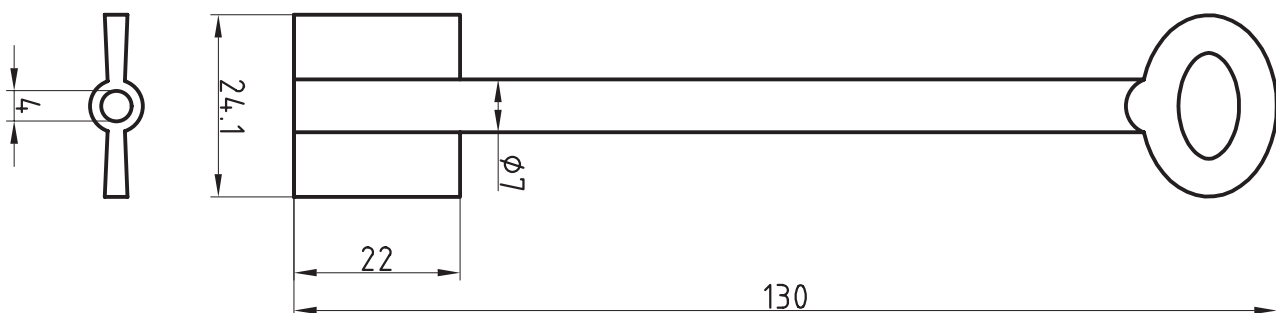

Doppelbart-
schlüssel