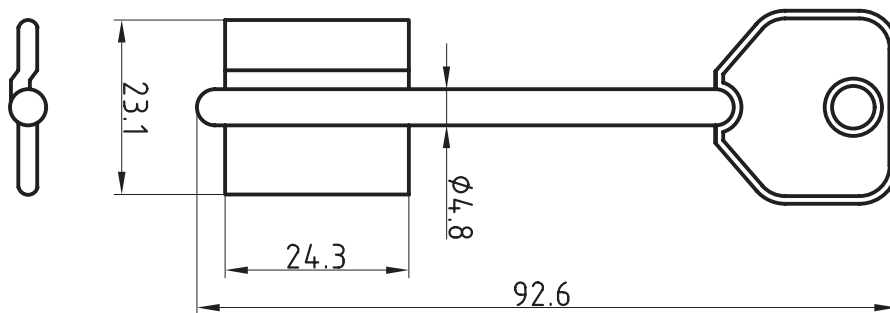

Doppelbart-
schlüssel

Doppelbart-
schlüssel

Ellefsen Sikkerhet AS

Grini Næringspark 15
1361 Østerås
Norway

Tlf.: +47 67 16 60 60
Faks: +47 67 16 60 69

post@ellefsensikkerhet.no
www.ellefsensikkerhet.no