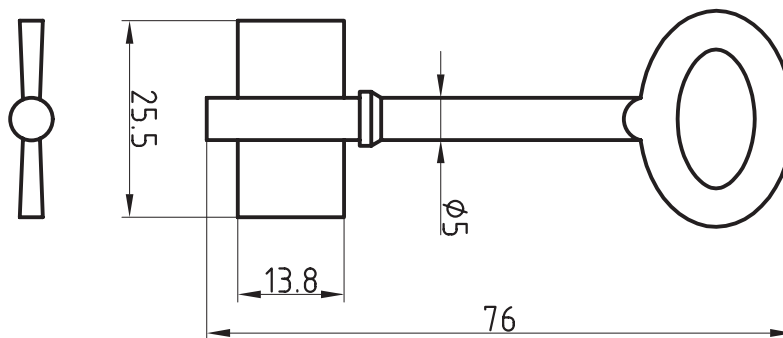

Doppelbart-
schlüssel

Doppelbart-
schlüssel

Ellefsen Sikkerhet AS

Grini Næringspark 15
1361 Østerås
Norway

Tlf.: +47 67 16 60 60
Faks: +47 67 16 60 69

post@ellefsensikkerhet.no
www.ellefsensikkerhet.no