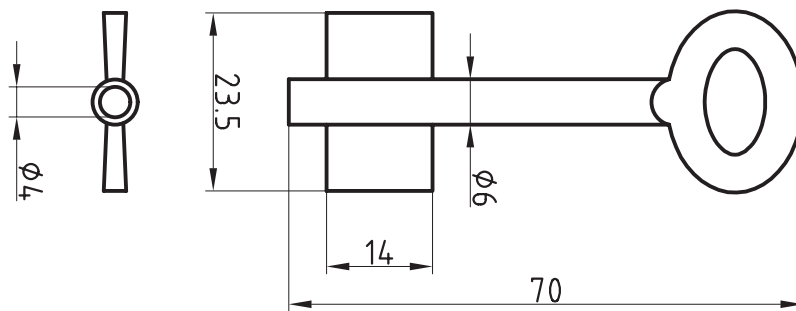

Doppelbart-
schlüssel

Doppelbart-
schlüssel

Ellefsen Sikkerhet AS

Grini Næringspark 15
1361 Østerås
Norway

Tlf.: +47 67 16 60 60
Faks: +47 67 16 60 69

post@ellefsensikkerhet.no
www.ellefsensikkerhet.no