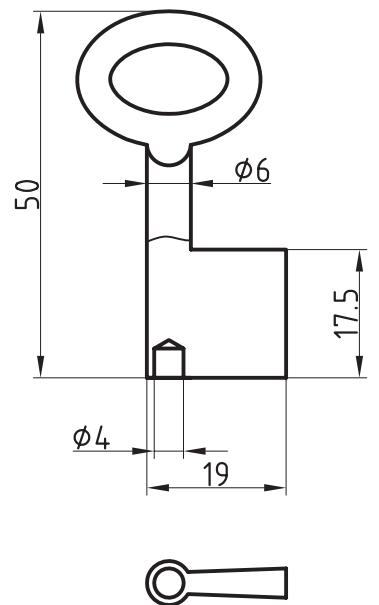

Druckguss
40 mm

Druckguss
40 mm

Möbel-
schlüssel

Druckguss
40 mm