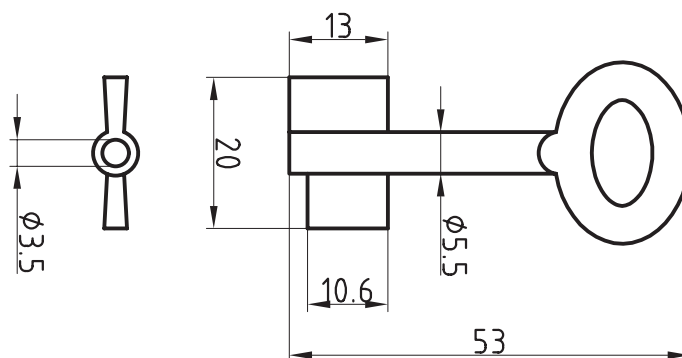

Doppelbart-
schlüssel

Doppelbart-
schlüssel

Ellefsen Sikkerhet AS

Grini Næringspark 15
1361 Østerås
Norway

Tlf.: +47 67 16 60 60
Faks: +47 67 16 60 69

post@ellefsensikkerhet.no
www.ellefsensikkerhet.no