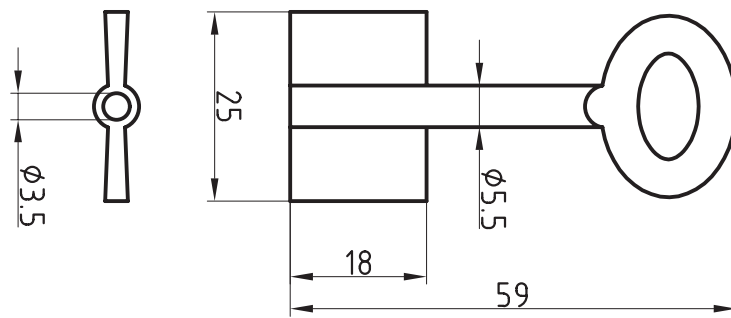

Doppelbart-
schlüssel

Doppelbart-
schlüssel

Ellefsen Sikkerhet AS

Grini Næringspark 15
1361 Østerås
Norway

Tlf.: +47 67 16 60 60
Faks: +47 67 16 60 69

post@ellefsensikkerhet.no
www.ellefsensikkerhet.no