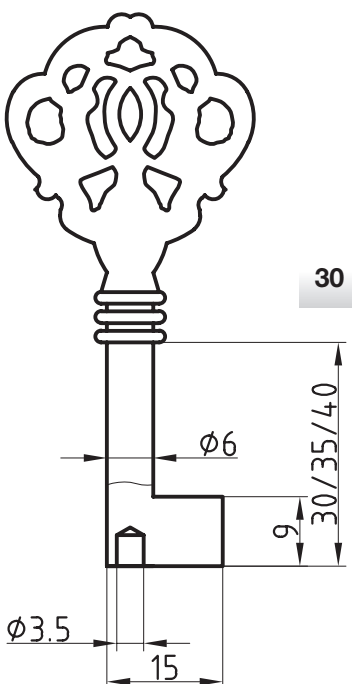

Artikel-Nr. 2870-B-30/-B-40/
-M-30/-M-40

AG 930

AG 926

Artikel-Nr. 2900-M-40/-N-40

Messing
30 mm / 40 mm

Druckguss
40 mm