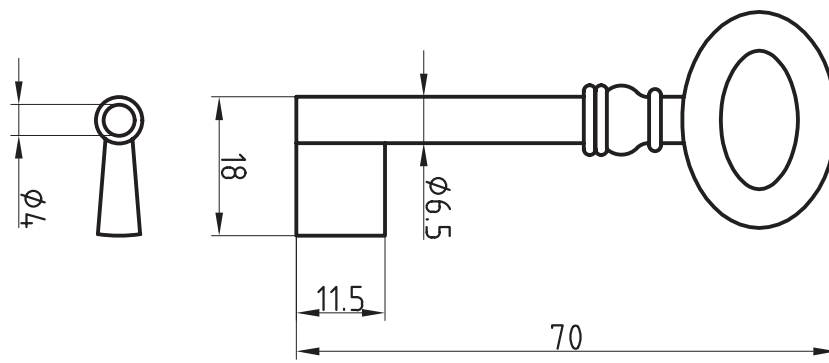

Artikel-Nr. 668NK

Universal-Steckschlüssel kurz

Steck- und
Neubauten-
schlüssel

Kunststoff
mit 7 x 10 mm konischem Vierkant

Steck- und
Neubauteil-
schlüssel

Einbart-
schlüssel

Einbart-
schlüssel

Einbart-
schlüssel