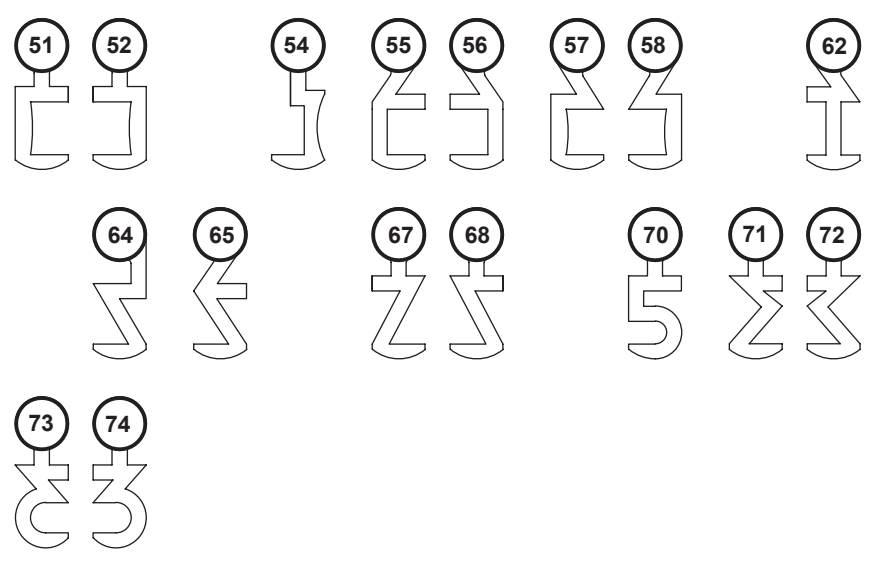

PRODUKTKATALOG TILHOLDERNØKLER 2019

Artikel-Nr. 138 - System Pegau

AG 917

Artikel-Nr. 139 - System Novoferm

AG 918

AG 910

Artikel-Nr. 2025 - System Schulte Schlagbaum - lang

AG 914