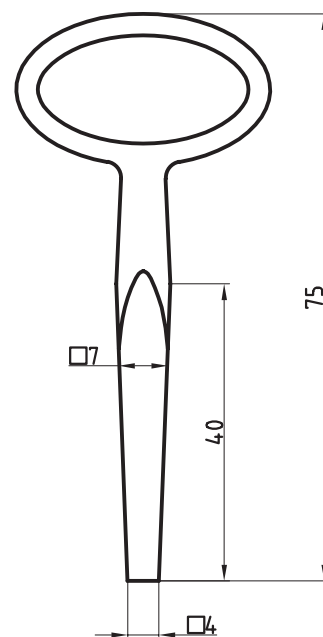

AG 8A

Artikel-Nr. 306.5
Vierkant (4K) 4 mm