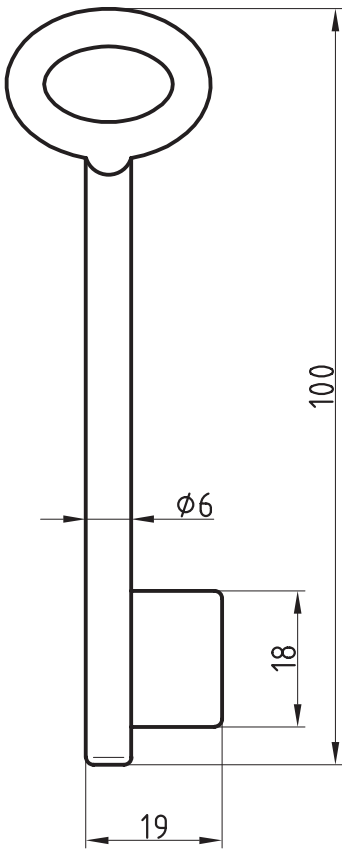

Chubb-
schlüssel