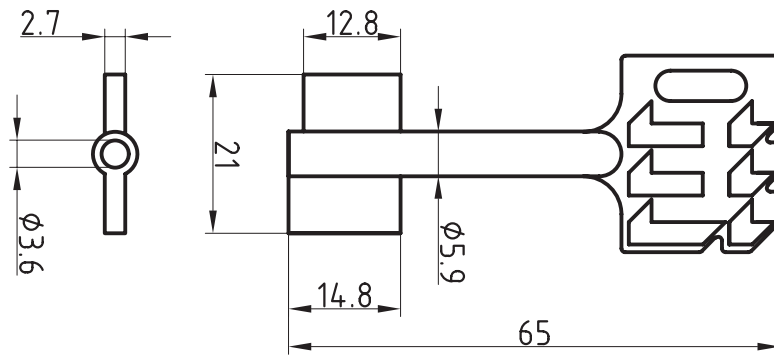

Doppelbart-
schlüssel

Doppelbart-
schlüssel

Ellefsen Sikkerhet AS

Grini Næringspark 15
1361 Østerås
Norway

Tlf.: +47 67 16 60 60
Faks: +47 67 16 60 69

post@ellefsensikkerhet.no
www.ellefsensikkerhet.no