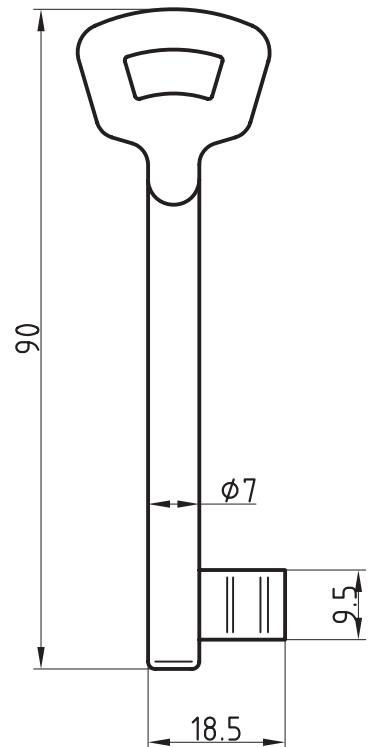

PRODUKTKATALOG TILHOLDERNØKLER 2019

Artikel-Nr. 138 - System Pegau

AG 917

Artikel-Nr. 139 - System Novoferm

AG 918

AG 910

Artikel-Nr. 2025 - System Schulte Schlagbaum - lang

AG 914