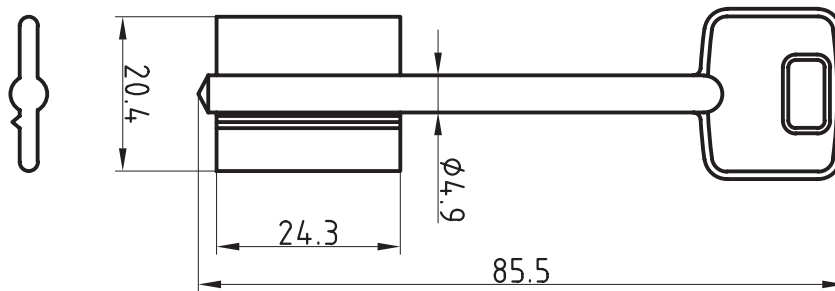

Doppelbart-
schlüssel

Doppelbart-
schlüssel

Ellefsen Sikkerhet AS

Grini Næringspark 15
1361 Østerås
Norway

Tlf.: +47 67 16 60 60
Faks: +47 67 16 60 69

post@ellefsensikkerhet.no
www.ellefsensikkerhet.no