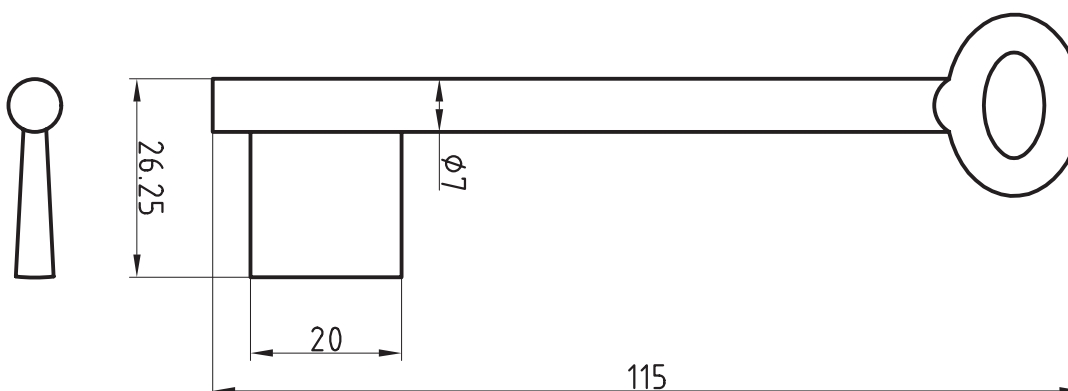

Artikel-Nr. 668NK

Universal-Steckschlüssel kurz

Steck- und
Neubauten-
schlüssel

Kunststoff
mit 7 x 10 mm konischem Vierkant

Steck- und
Neubauteil-
schlüssel

Einbart-
schlüssel

Einbart-
schlüssel

Einbart-
schlüssel