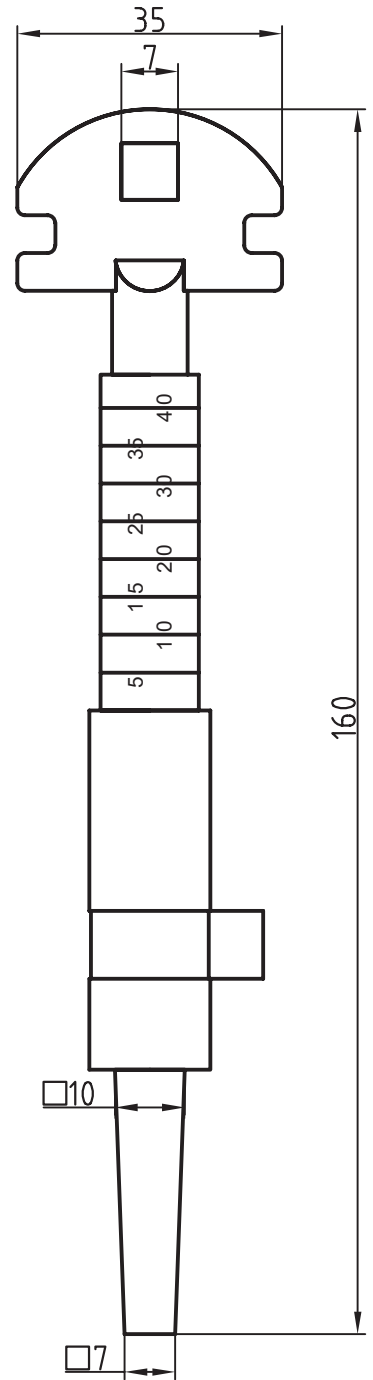

Kunststoff
mit 7 x 10 mm konischem Vierkant