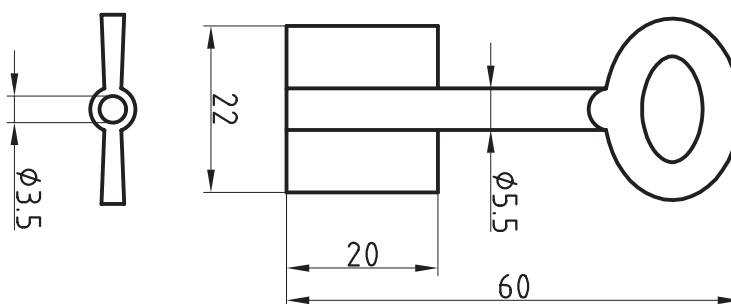

Doppelbart-
schlüssel

Doppelbart-
schlüssel

Ellefsen Sikkerhet AS

Grini Næringspark 15
1361 Østerås
Norway

Tlf.: +47 67 16 60 60
Faks: +47 67 16 60 69

post@ellefsensikkerhet.no
www.ellefsensikkerhet.no