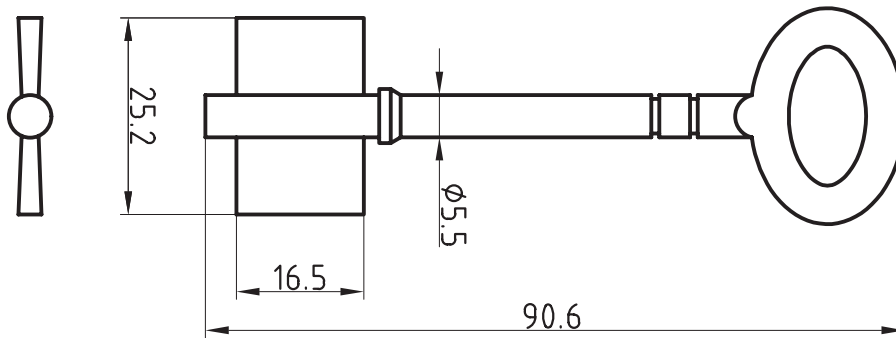

Doppelbart-
schlüssel

Doppelbart-
schlüssel

Ellefsen Sikkerhet AS

Grini Næringspark 15
1361 Østerås
Norway

Tlf.: +47 67 16 60 60
Faks: +47 67 16 60 69

post@ellefsensikkerhet.no
www.ellefsensikkerhet.no