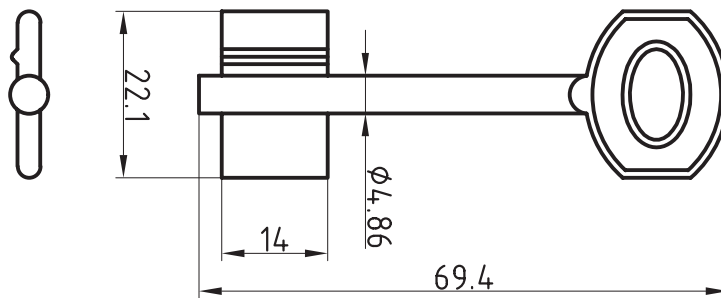

Doppelbart-
schlüssel

Doppelbart-
schlüssel

Ellefsen Sikkerhet AS

Grini Næringspark 15
1361 Østerås
Norway

Tlf.: +47 67 16 60 60
Faks: +47 67 16 60 69

post@ellefsensikkerhet.no
www.ellefsensikkerhet.no