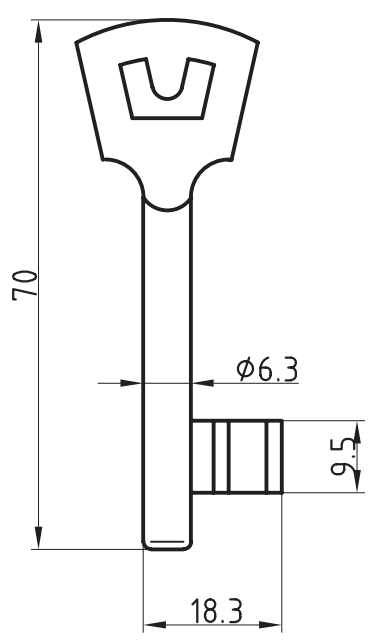

PRODUKTKATALOG TILHOLDERNØKLER 2019

Artikel-Nr. 138 - System Pegau

AG 917

Artikel-Nr. 139 - System Novoferm

AG 918

AG 910

Artikel-Nr. 2025 - System Schulte Schlagbaum - lang

AG 914