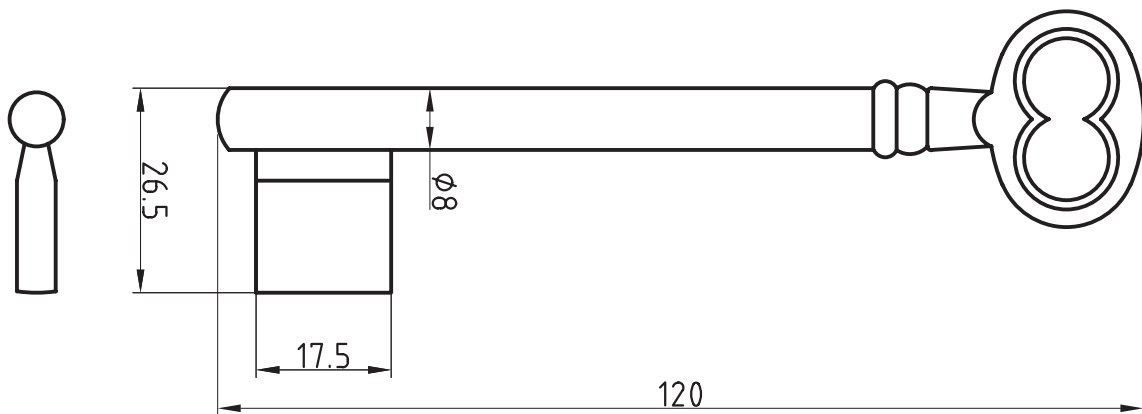

Artikel-Nr. 668NK

Universal-Steckschlüssel kurz

Steck- und
Neubauten-
schlüssel

Kunststoff
mit 7 x 10 mm konischem Vierkant

Steck- und
Neubauteil-
schlüssel

Einbart-
schlüssel

Einbart-
schlüssel

Einbart-
schlüssel