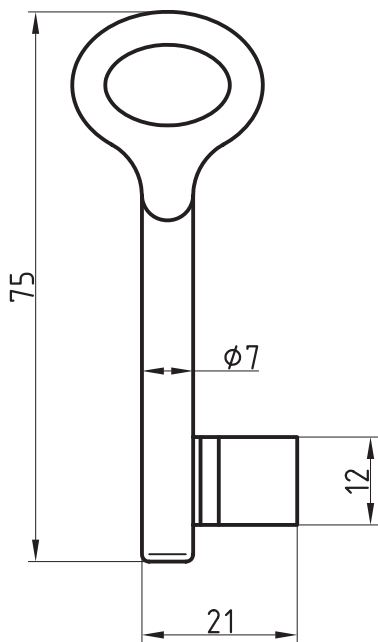

Chubb-
schlüssel