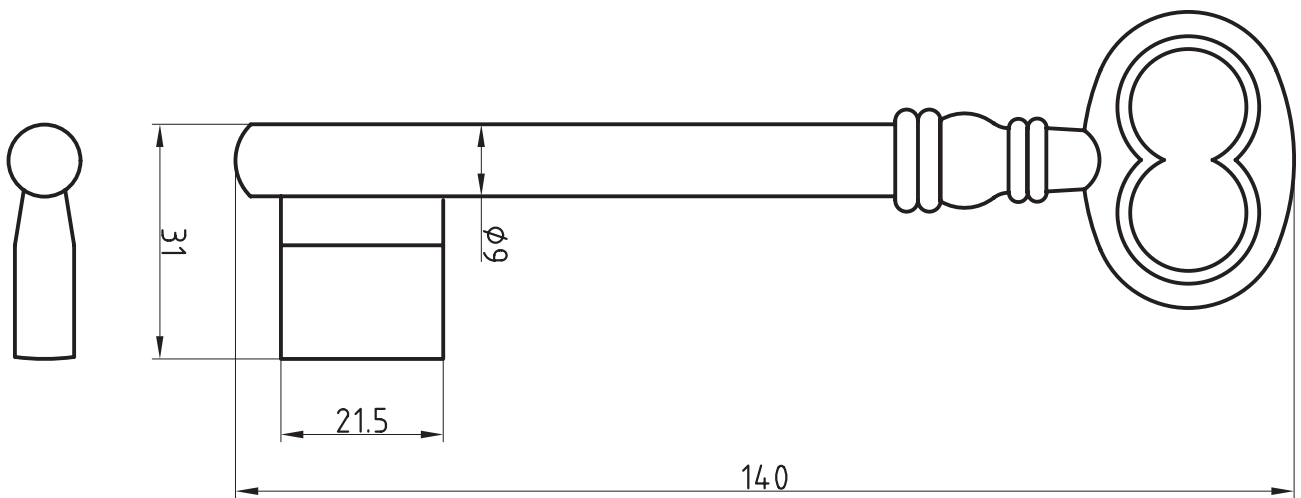

Artikel-Nr. 668NK

Universal-Steckschlüssel kurz

Steck- und
Neubauten-
schlüssel

Kunststoff
mit 7 x 10 mm konischem Vierkant

Steck- und
Neubauteil-
schlüssel

Einbart-
schlüssel

Einbart-
schlüssel

Einbart-
schlüssel