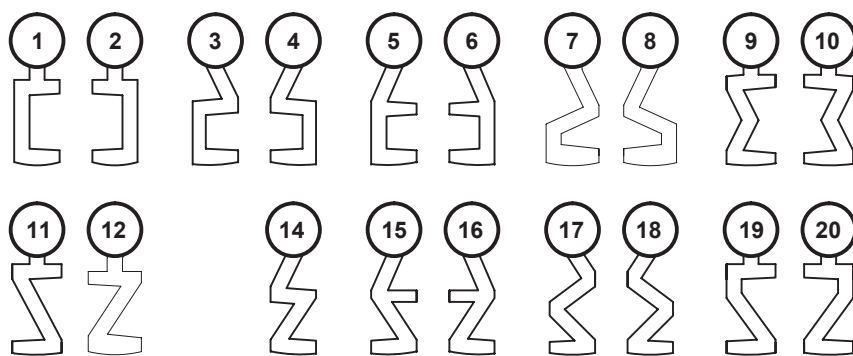

PRODUKTKATALOG TILHOLDERNØKLER 2019

Artikel-Nr. 138 - System Pegau

AG 917

Artikel-Nr. 139 - System Novoferm

AG 918

AG 910

Artikel-Nr. 2025 - System Schulte Schlagbaum - lang

AG 914