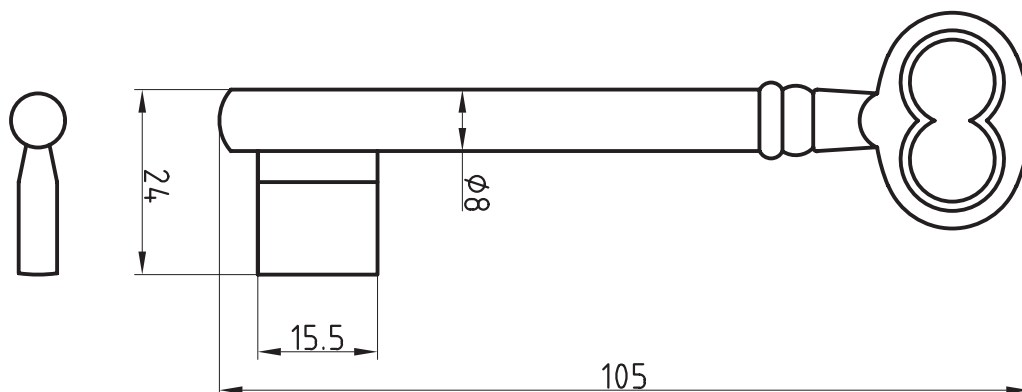

Artikel-Nr. 668NK

Universal-Steckschlüssel kurz

Steck- und
Neubauten-
schlüssel

Kunststoff
mit 7 x 10 mm konischem Vierkant

Steck- und
Neubauteil-
schlüssel

Einbart-
schlüssel

Einbart-
schlüssel

Einbart-
schlüssel