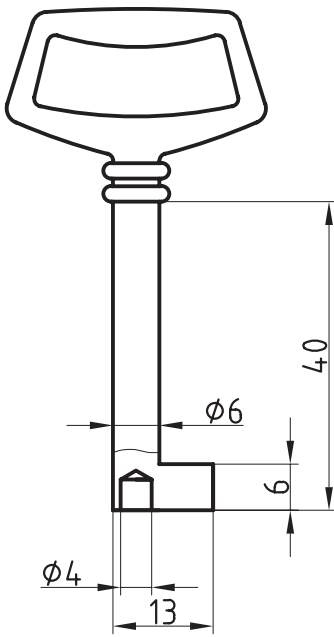

Artikel-Nr. 2906-M-40

AG 926

AG 926

Artikel-Nr. 2911-B-30/
-B-40/-M-40

Möbel-
schlüssel