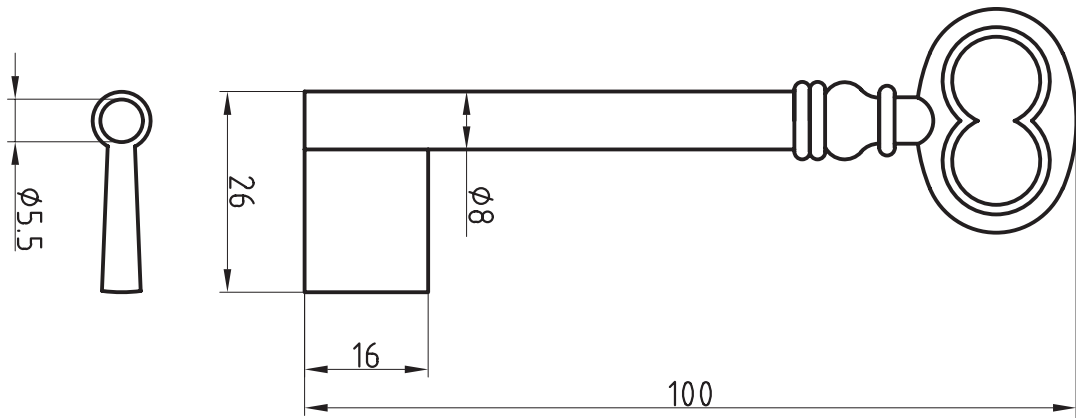

Artikel-Nr. 668NK

Universal-Steckschlüssel kurz

Steck- und
Neubauten-
schlüssel

Kunststoff
mit 7 x 10 mm konischem Vierkant

Steck- und
Neubauteil-
schlüssel

Einbart-
schlüssel

Einbart-
schlüssel

Einbart-
schlüssel