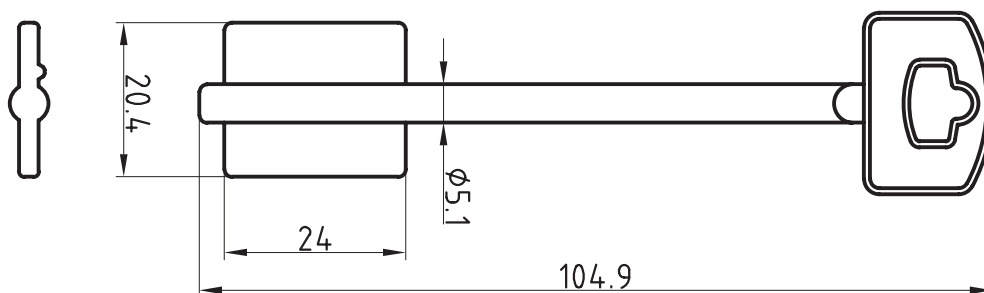

Doppelbart-
schlüssel

Doppelbart-
schlüssel

Ellefsen Sikkerhet AS

Grini Næringspark 15
1361 Østerås
Norway

Tlf.: +47 67 16 60 60
Faks: +47 67 16 60 69

post@ellefsensikkerhet.no
www.ellefsensikkerhet.no