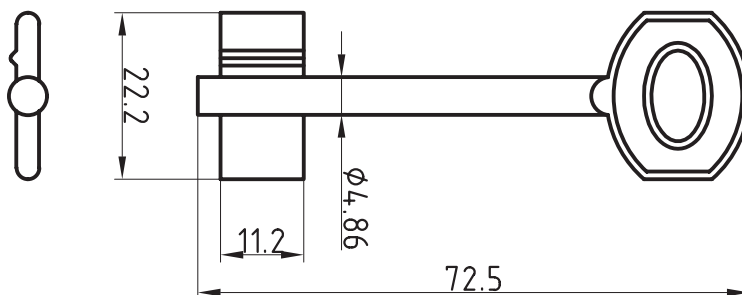

Doppelbart-
schlüssel

Doppelbart-
schlüssel

Ellefsen Sikkerhet AS

Grini Næringspark 15
1361 Østerås
Norway

Tlf.: +47 67 16 60 60
Faks: +47 67 16 60 69

post@ellefsensikkerhet.no
www.ellefsensikkerhet.no