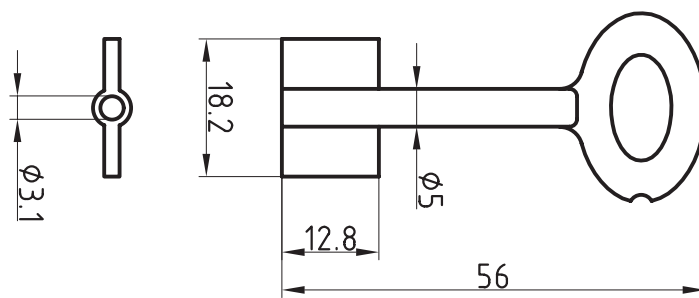

Artikel-Nr. 668NK

Universal-Steckschlüssel kurz

Steck- und
Neubauten-
schlüssel

Kunststoff
mit 7 x 10 mm konischem Vierkant

Steck- und
Neubauteil-
schlüssel

Einbart-
schlüssel

Einbart-
schlüssel

Einbart-
schlüssel