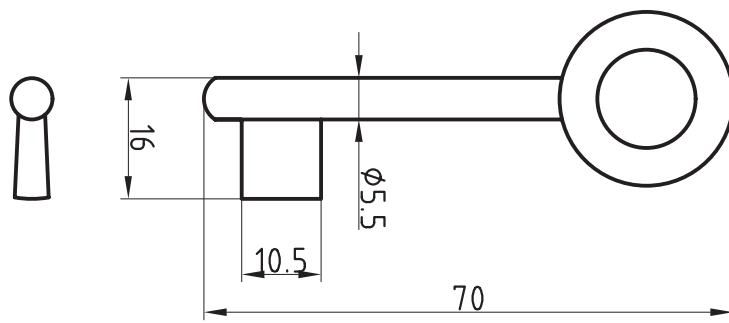

Artikel-Nr. 668NK

Universal-Steckschlüssel kurz

Steck- und
Neubauten-
schlüssel

Kunststoff
mit 7 x 10 mm konischem Vierkant

Steck- und
Neubauteil-
schlüssel

Einbart-
schlüssel

Einbart-
schlüssel

Einbart-
schlüssel