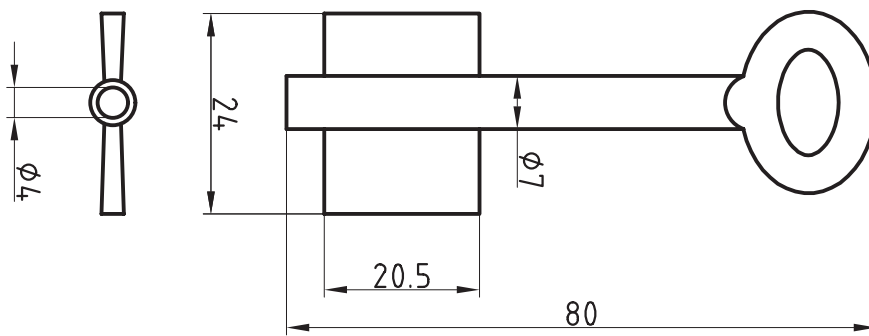

Doppelbart-
schlüssel

Doppelbart-
schlüssel

Ellefsen Sikkerhet AS

Grini Næringspark 15
1361 Østerås
Norway

Tlf.: +47 67 16 60 60
Faks: +47 67 16 60 69

post@ellefsensikkerhet.no
www.ellefsensikkerhet.no