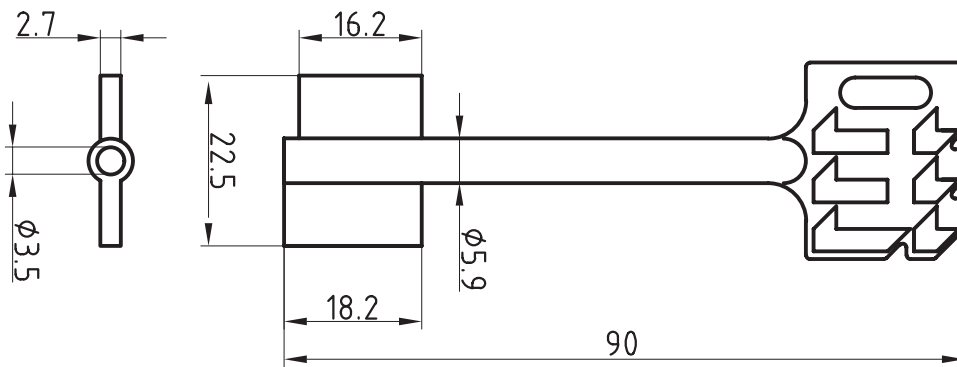

Doppelbart-
schlüssel

Doppelbart-
schlüssel

Ellefsen Sikkerhet AS

Grini Næringspark 15
1361 Østerås
Norway

Tlf.: +47 67 16 60 60
Faks: +47 67 16 60 69

post@ellefsensikkerhet.no
www.ellefsensikkerhet.no