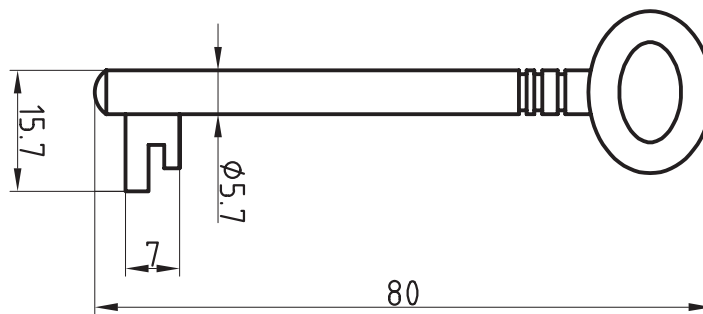

Doppelbart-
schlüssel

Doppelbart-
schlüssel

Ellefsen Sikkerhet AS

Grini Næringspark 15
1361 Østerås
Norway

Tlf.: +47 67 16 60 60
Faks: +47 67 16 60 69

post@ellefsensikkerhet.no
www.ellefsensikkerhet.no