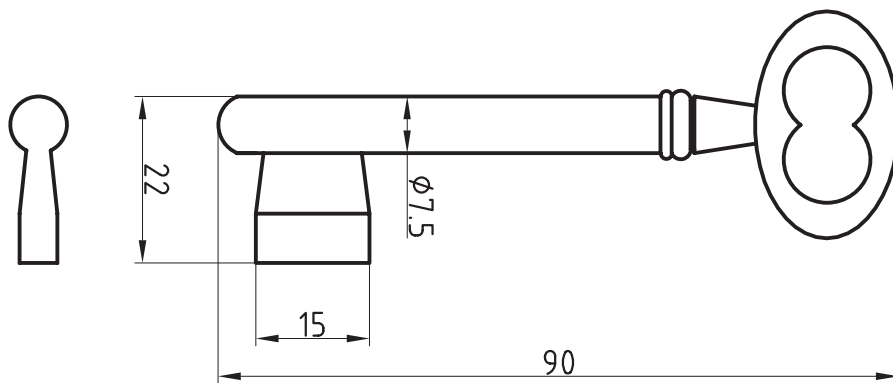

Artikel-Nr. 668NK

Universal-Steckschlüssel kurz

Steck- und
Neubauten-
schlüssel

Kunststoff
mit 7 x 10 mm konischem Vierkant

Steck- und
Neubauteil-
schlüssel

Einbart-
schlüssel

Einbart-
schlüssel

Einbart-
schlüssel