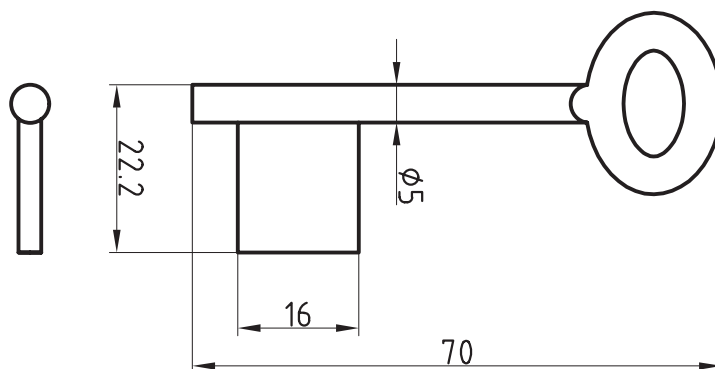

Artikel-Nr. 668NK

Universal-Steckschlüssel kurz

Steck- und
Neubauten-
schlüssel

Kunststoff
mit 7 x 10 mm konischem Vierkant

Steck- und
Neubauteil-
schlüssel

Einbart-
schlüssel

Einbart-
schlüssel

Einbart-
schlüssel