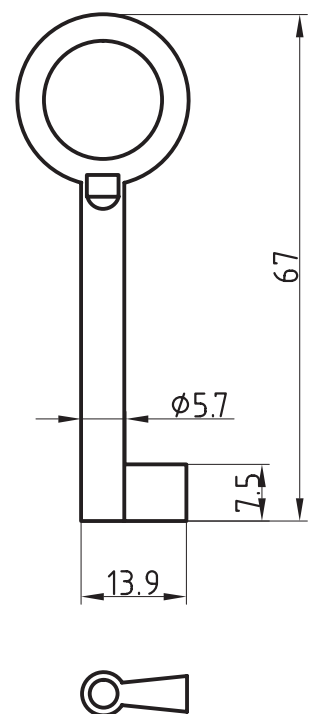

Artikel-Nr. 6806

AG 998

AG 922

Artikel-Nr. A-1G