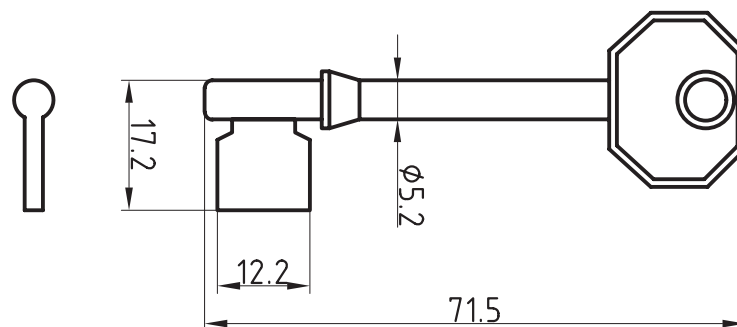

Artikel-Nr. 668NK

Universal-Steckschlüssel kurz

Steck- und
Neubauten-
schlüssel

Kunststoff
mit 7 x 10 mm konischem Vierkant

Steck- und
Neubauteil-
schlüssel

Einbart-
schlüssel

Einbart-
schlüssel

Einbart-
schlüssel