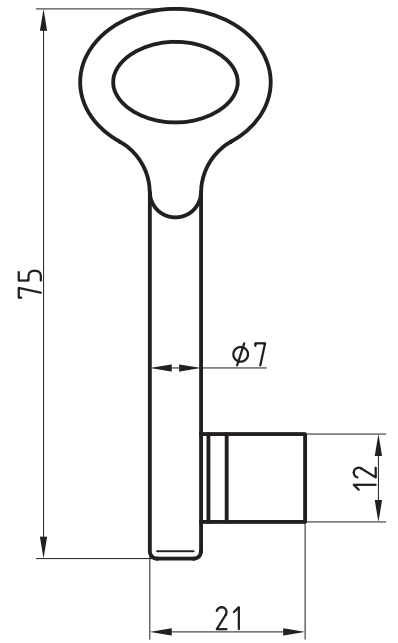

Ohrhjul-
schlüssel