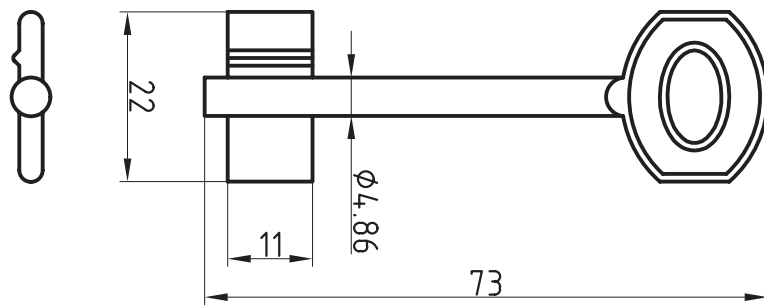

Doppelbart-
schlüssel

Doppelbart-
schlüssel

Ellefsen Sikkerhet AS

Grini Næringspark 15
1361 Østerås
Norway

Tlf.: +47 67 16 60 60
Faks: +47 67 16 60 69

post@ellefsensikkerhet.no
www.ellefsensikkerhet.no