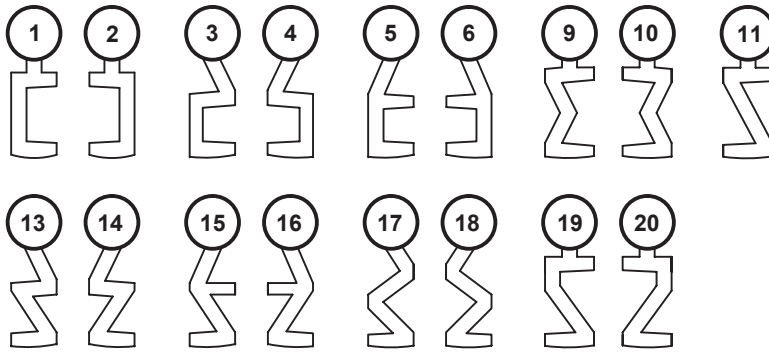

PRODUKTKATALOG TILHOLDERNØKLER 2019

Artikel-Nr. 138 - System Pegau

AG 917

Artikel-Nr. 139 - System Novoferm

AG 918

AG 910

Artikel-Nr. 2025 - System Schulte Schlagbaum - lang

AG 914