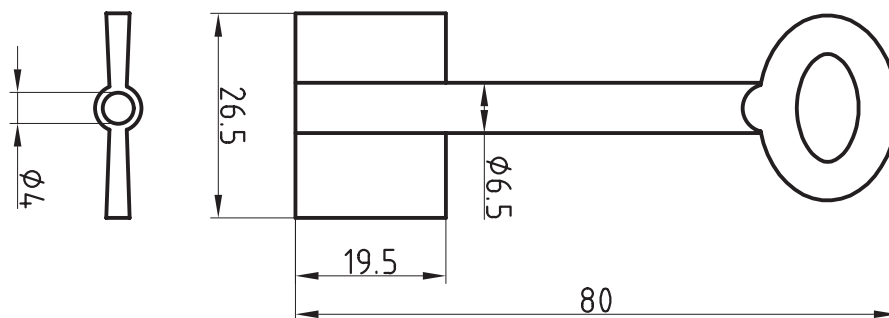

Doppelbart-
schlüssel

Doppelbart-
schlüssel

Ellefsen Sikkerhet AS

Grini Næringspark 15
1361 Østerås
Norway

Tlf.: +47 67 16 60 60
Faks: +47 67 16 60 69

post@ellefsensikkerhet.no
www.ellefsensikkerhet.no