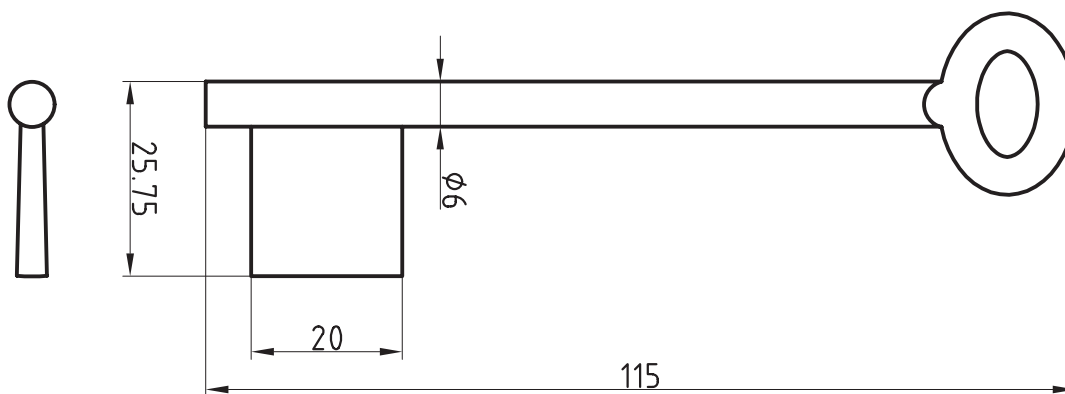

Artikel-Nr. 668NK

Universal-Steckschlüssel kurz

Steck- und
Neubauten-
schlüssel

Kunststoff
mit 7 x 10 mm konischem Vierkant

Steck- und
Neubauteil-
schlüssel

Einbart-
schlüssel

Einbart-
schlüssel

Einbart-
schlüssel