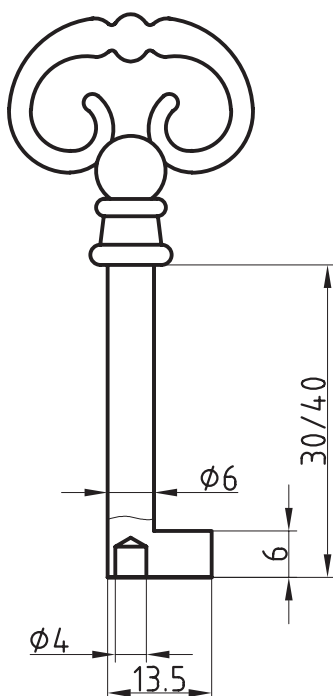

AG 926

Artikel-Nr. 2902-B-30
-B-40/-M-40

Druckguss
30 mm / 40 mm

Möbel-
schlüssel

Artikel-Nr. 2903-B-30
-B-40/-M-30/-M-40

AG 926

Druckguss
30 mm / 40 mm

AG 926