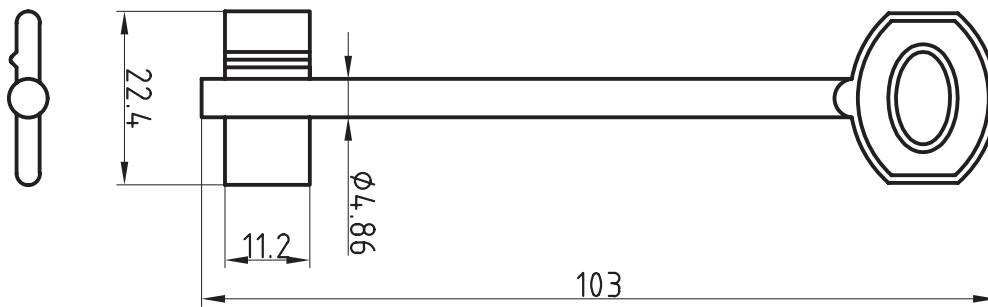

Doppelbart-
schlüssel

Doppelbart-
schlüssel

Ellefsen Sikkerhet AS

Grini Næringspark 15
1361 Østerås
Norway

Tlf.: +47 67 16 60 60
Faks: +47 67 16 60 69

post@ellefsensikkerhet.no
www.ellefsensikkerhet.no