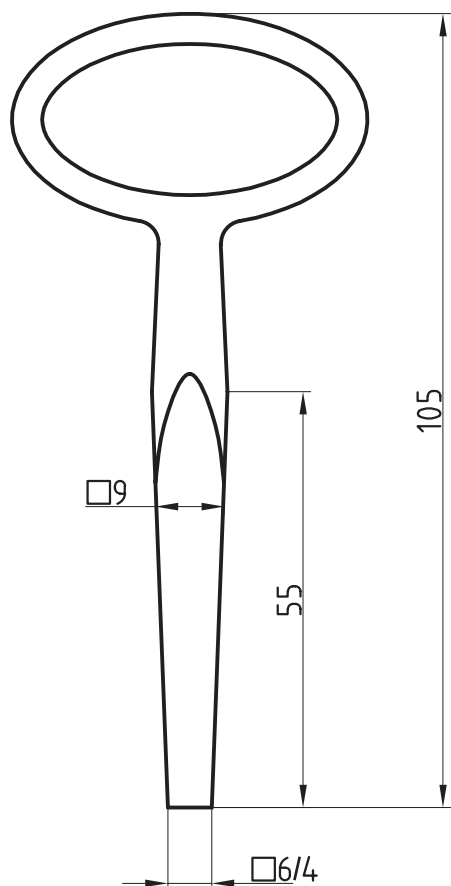

Artikel-Nr. 306
Vierkant (4K) 6 mm

AG 8A