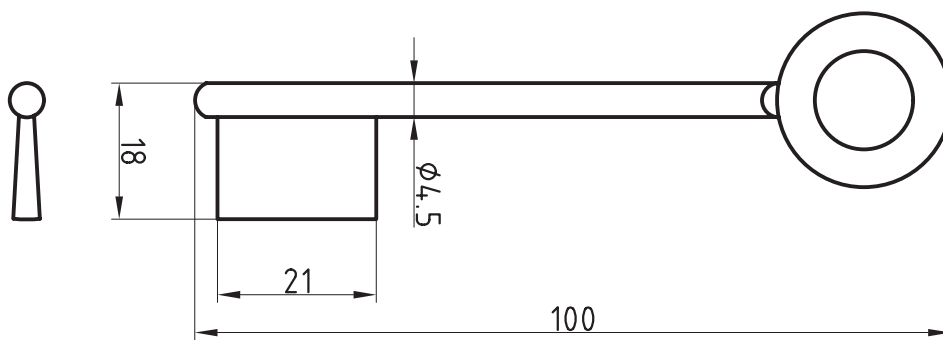

Artikel-Nr. 668NK

Universal-Steckschlüssel kurz

Steck- und
Neubauten-
schlüssel

Kunststoff
mit 7 x 10 mm konischem Vierkant

Steck- und
Neubauteil-
schlüssel

Einbart-
schlüssel

Einbart-
schlüssel

Einbart-
schlüssel