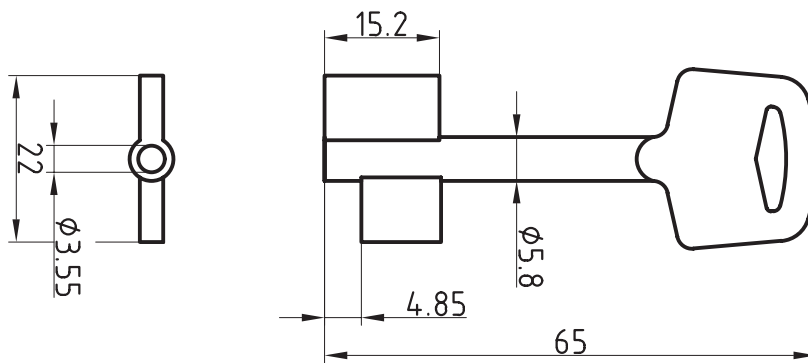

Doppelbart-
schlüssel

Doppelbart-
schlüssel

Ellefsen Sikkerhet AS

Grini Næringspark 15
1361 Østerås
Norway

Tlf.: +47 67 16 60 60
Faks: +47 67 16 60 69

post@ellefsensikkerhet.no
www.ellefsensikkerhet.no