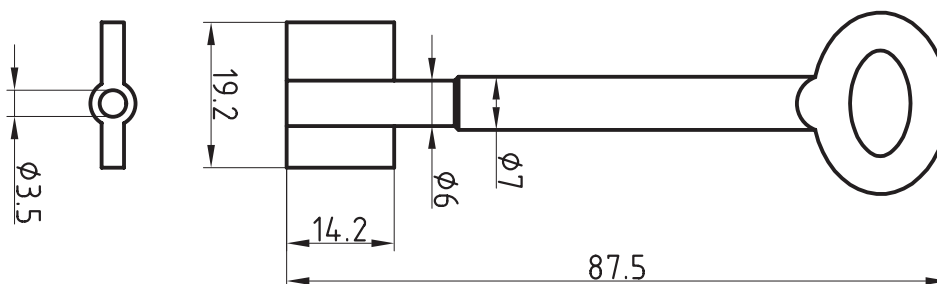

Doppelbart-
schlüssel

Doppelbart-
schlüssel

Ellefsen Sikkerhet AS

Grini Næringspark 15
1361 Østerås
Norway

Tlf.: +47 67 16 60 60
Faks: +47 67 16 60 69

post@ellefsensikkerhet.no
www.ellefsensikkerhet.no