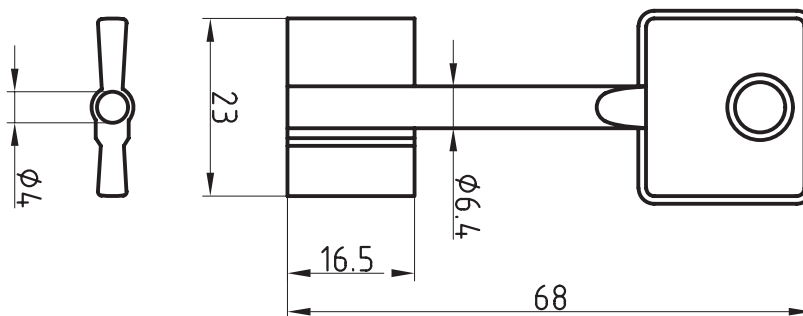

Doppelbart-
schlüssel

Doppelbart-
schlüssel

Ellefsen Sikkerhet AS

Grini Næringspark 15
1361 Østerås
Norway

Tlf.: +47 67 16 60 60
Faks: +47 67 16 60 69

post@ellefsensikkerhet.no
www.ellefsensikkerhet.no