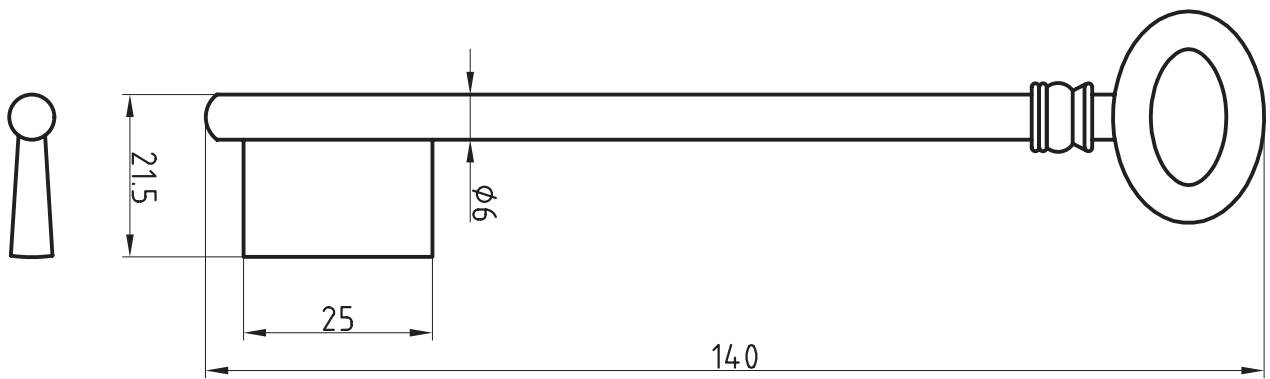

Artikel-Nr. 668NK

Universal-Steckschlüssel kurz

Steck- und
Neubauten-
schlüssel

Kunststoff
mit 7 x 10 mm konischem Vierkant

Steck- und
Neubauteil-
schlüssel

Einbart-
schlüssel

Einbart-
schlüssel

Einbart-
schlüssel