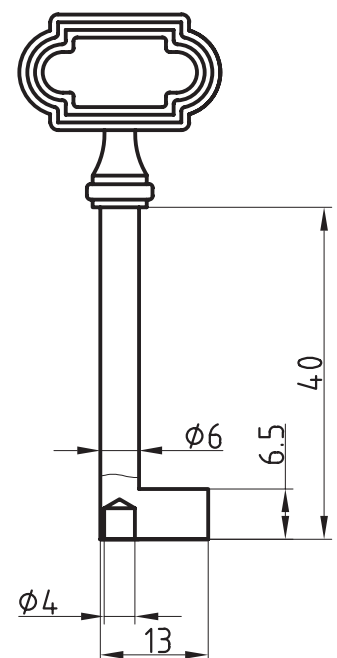

Druckguss
30 mm / 40 mm

AG 926

Artikel-Nr. 2905-B-30/-B-40