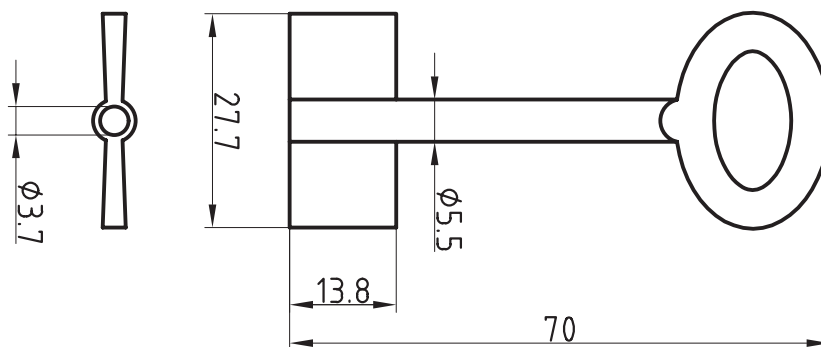

Doppelbart-
schlüssel

Doppelbart-
schlüssel

Ellefsen Sikkerhet AS

Grini Næringspark 15
1361 Østerås
Norway

Tlf.: +47 67 16 60 60
Faks: +47 67 16 60 69

post@ellefsensikkerhet.no
www.ellefsensikkerhet.no