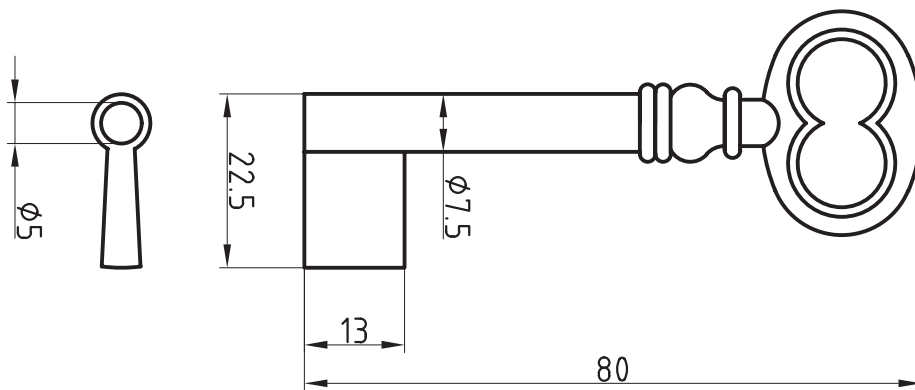

Artikel-Nr. 668NK

Universal-Steckschlüssel kurz

Steck- und
Neubauten-
schlüssel

Kunststoff
mit 7 x 10 mm konischem Vierkant

Steck- und
Neubauteil-
schlüssel

Einbart-
schlüssel

Einbart-
schlüssel

Einbart-
schlüssel