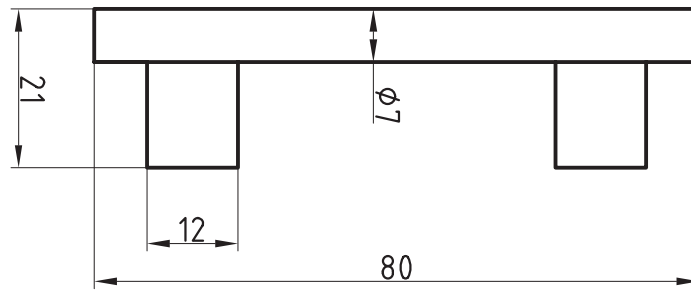

Doppelbart-
schlüssel

Doppelbart-
schlüssel

Ellefsen Sikkerhet AS

Grini Næringspark 15
1361 Østerås
Norway

Tlf.: +47 67 16 60 60
Faks: +47 67 16 60 69

post@ellefsensikkerhet.no
www.ellefsensikkerhet.no