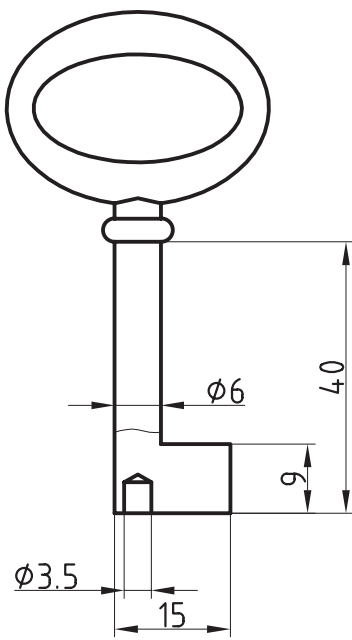

Artikel-Nr. 2854-M-40

AG 930

AG 930

Artikel-Nr. 2855-B-30/
-B-38/-M-38

Möbel-
schlüssel