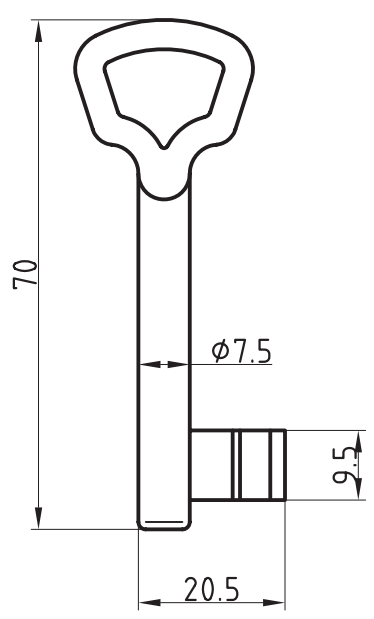

PRODUKTKATALOG TILHOLDERNØKLER 2019

Artikel-Nr. 138 - System Pegau

AG 917

Artikel-Nr. 139 - System Novoferm

AG 918

AG 910

Artikel-Nr. 2025 - System Schulte Schlagbaum - lang

AG 914