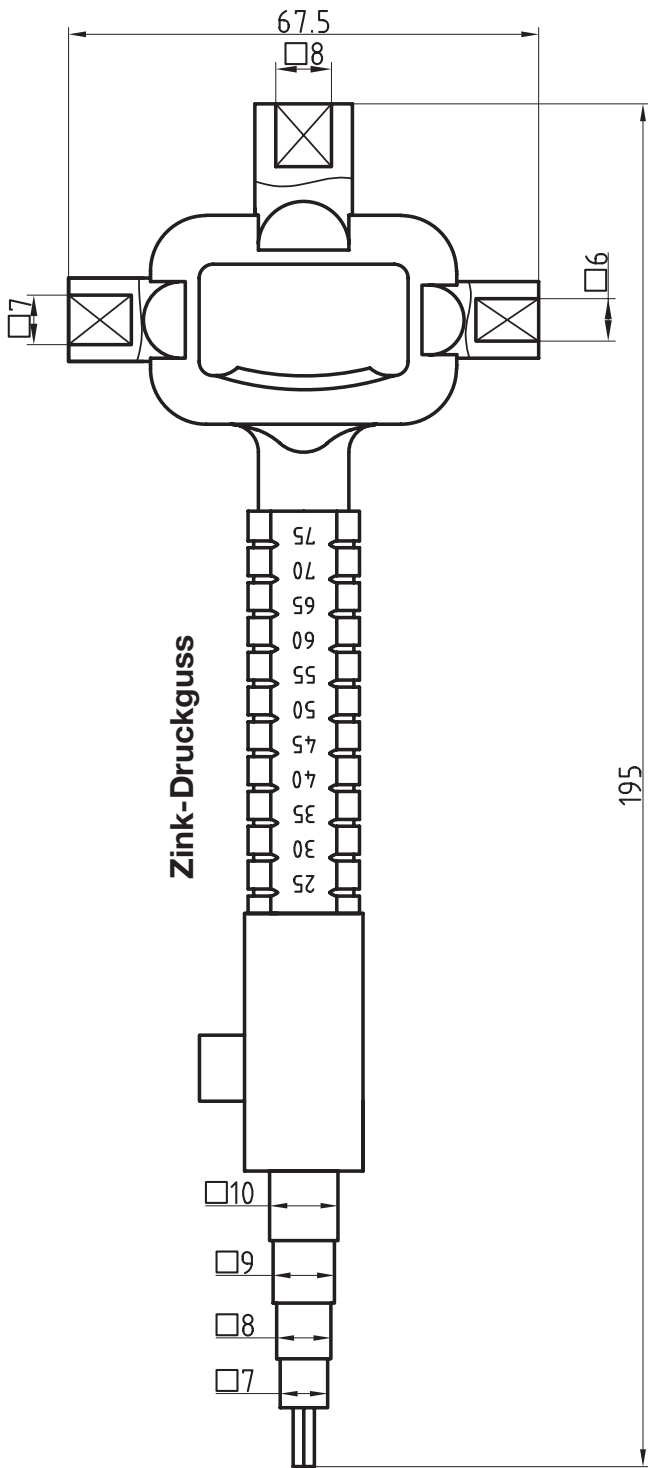

Artikel-Nr. 668N

AG 8A

Universal-Steckschlüssel

AG 8A

Artikel-Nr. 668NK

Universal-Steckschlüssel kurz

Steck- und
Neubauten-
schlüssel