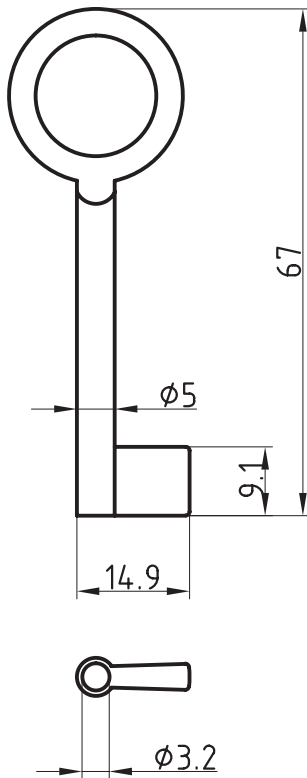

Artikel-Nr. A-4G

AG 922