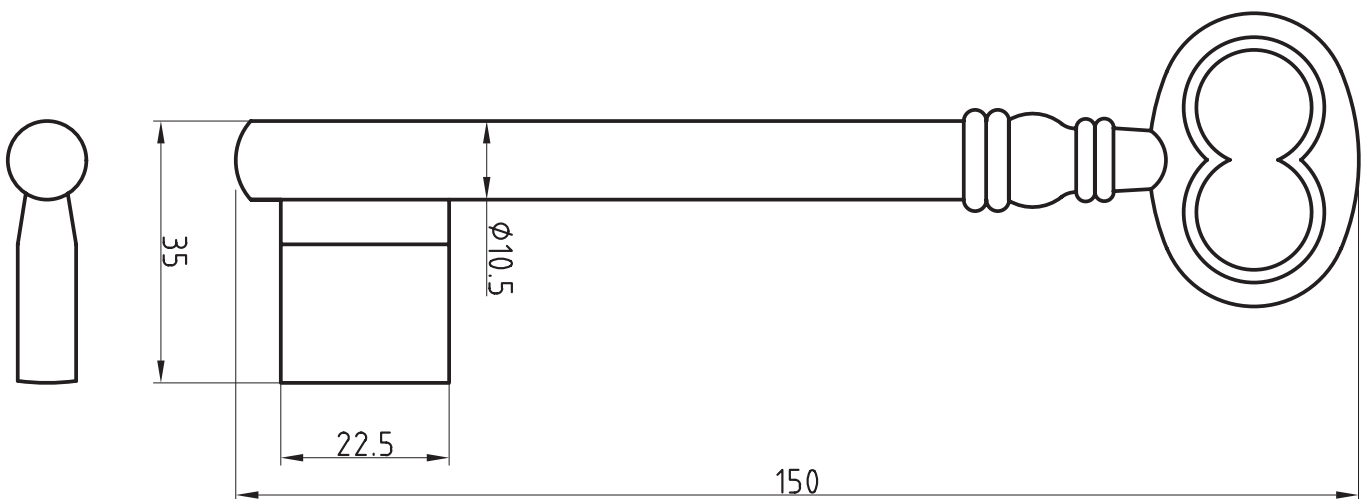

Artikel-Nr. 668NK

Universal-Steckschlüssel kurz

Steck- und
Neubauten-
schlüssel

Kunststoff
mit 7 x 10 mm konischem Vierkant

Steck- und
Neubauteil-
schlüssel

Einbart-
schlüssel

Einbart-
schlüssel

Einbart-
schlüssel