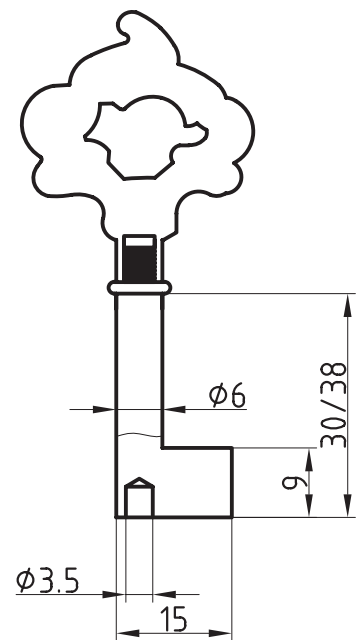

Artikel-Nr. 2854-M-40

AG 930

AG 930

Artikel-Nr. 2855-B-30/
-B-38/-M-38

Möbel-
schlüssel

Messing
40 mm

Messing
30 mm / 38 mm

Artikel-Nr. 2870-B-30/-B-40/
-M-30/-M-40