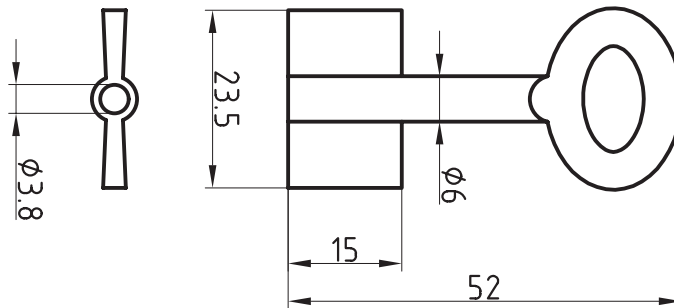

Doppelbart-
schlüssel

Doppelbart-
schlüssel

Ellefsen Sikkerhet AS

Grini Næringspark 15
1361 Østerås
Norway

Tlf.: +47 67 16 60 60
Faks: +47 67 16 60 69

post@ellefsensikkerhet.no
www.ellefsensikkerhet.no