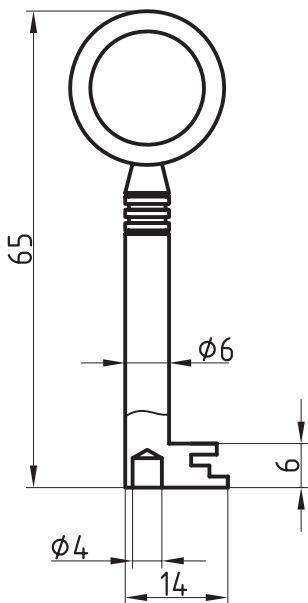

Möbel-
schlüssel