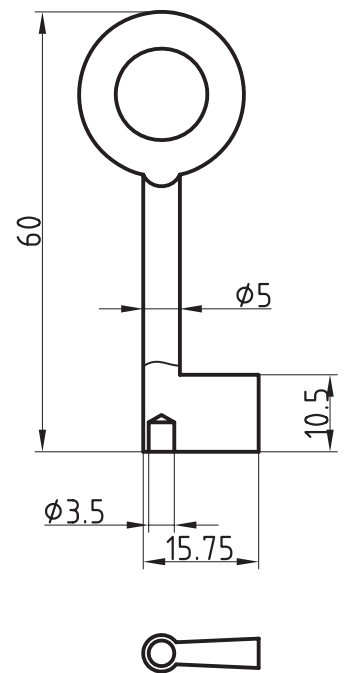

Artikel-Nr. 1256G

AG 998

AG 998

Artikel-Nr. 6805

Möbel-
schlüssel