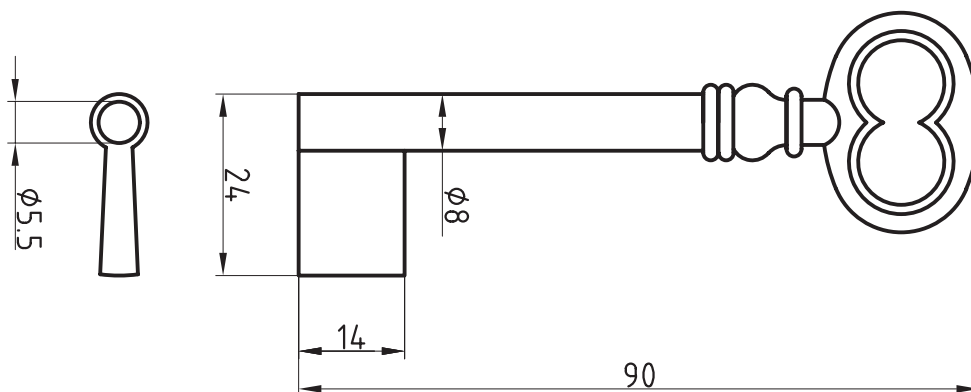

Artikel-Nr. 668NK

Universal-Steckschlüssel kurz

Steck- und
Neubauten-
schlüssel

Kunststoff
mit 7 x 10 mm konischem Vierkant

Steck- und
Neubauteil-
schlüssel

Einbart-
schlüssel

Einbart-
schlüssel

Einbart-
schlüssel