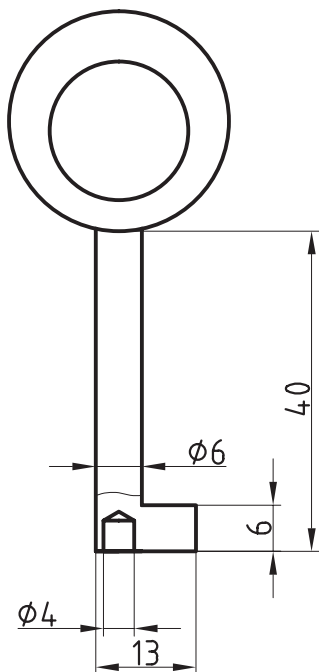

Druckguss
40 mm