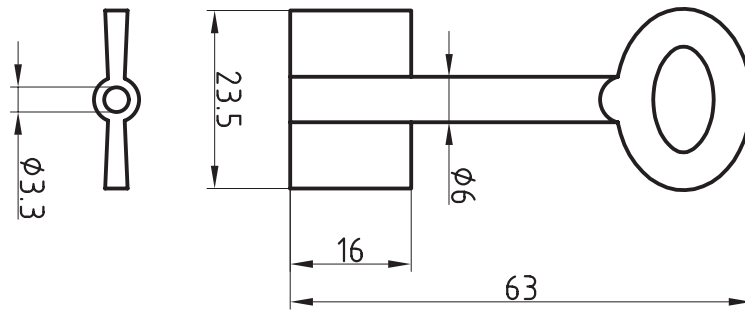

Doppelbart-
schlüssel

Doppelbart-
schlüssel

Ellefsen Sikkerhet AS

Grini Næringspark 15
1361 Østerås
Norway

Tlf.: +47 67 16 60 60
Faks: +47 67 16 60 69

post@ellefsensikkerhet.no
www.ellefsensikkerhet.no