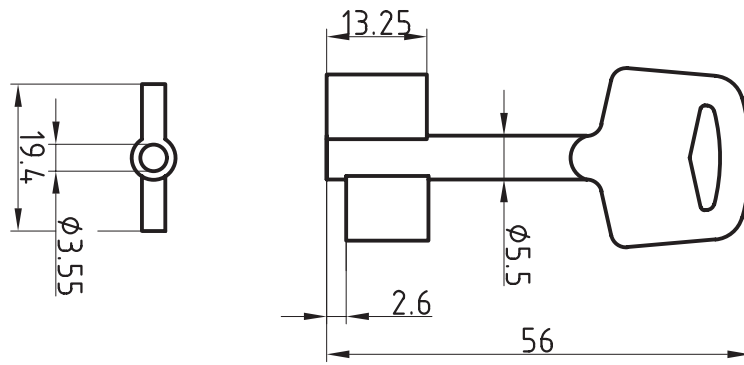

Doppelbart-
schlüssel

Doppelbart-
schlüssel

Ellefsen Sikkerhet AS

Grini Næringspark 15
1361 Østerås
Norway

Tlf.: +47 67 16 60 60
Faks: +47 67 16 60 69

post@ellefsensikkerhet.no
www.ellefsensikkerhet.no