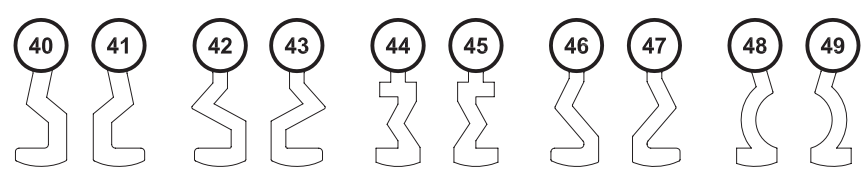

PRODUKTKATALOG TILHOLDERNØKLER 2019

Artikel-Nr. 138 - System Pegau

AG 917

Artikel-Nr. 139 - System Novoferm

AG 918

AG 910

Artikel-Nr. 2025 - System Schulte Schlagbaum - lang

AG 914