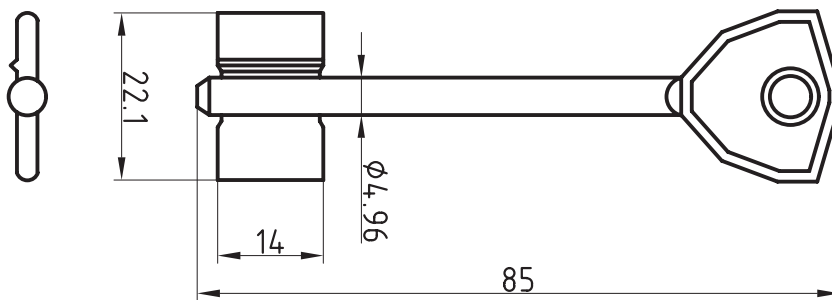

Doppelbart-
schlüssel

Doppelbart-
schlüssel

Ellefsen Sikkerhet AS

Grini Næringspark 15
1361 Østerås
Norway

Tlf.: +47 67 16 60 60
Faks: +47 67 16 60 69

post@ellefsensikkerhet.no
www.ellefsensikkerhet.no