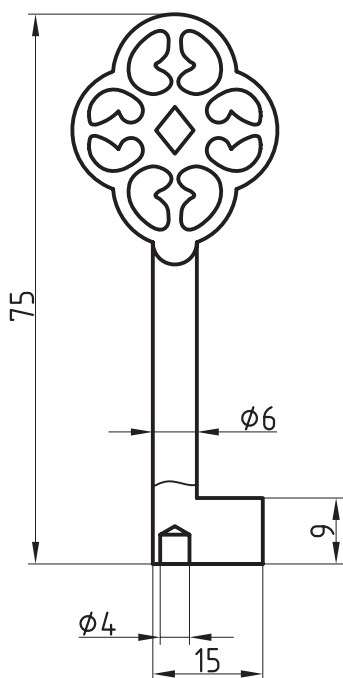

Artikel-Nr. 2237-75

AG 923