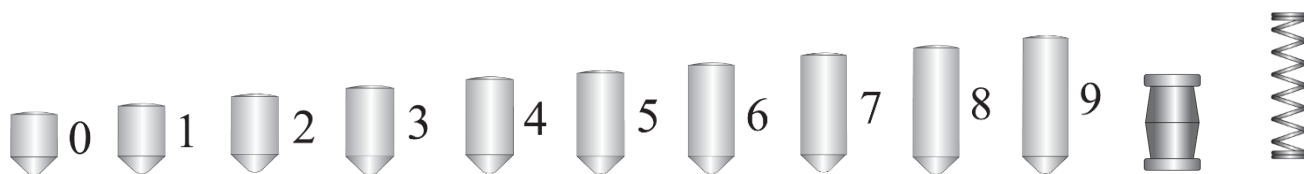

Medfølger 3 stk. TV-3D Nøkler / 508 profil. Få egen logo på sylinder og nøkler ved kjøp av 100 stk!

Lang Medbringer 55mm.			
-----------------------	--	--	--

Tønne 508 profil. Messing matt.	Passer i alle Ellefsen sylindere	
Tønne 511 profil. Messing matt.	Passer i alle Ellefsen sylindere	
Blindtønne. Messing matt.	Passer i alle Ellefsen sylindere	

Stiftsett 508 profil. 50 stk. av alle stifter og fjær.		
--	--	--

Stift 0.	508 profil. Nysølv.			
Stift 1.	508 profil. Nysølv.			
Stift 2	508 profil. Nysølv.			
Stift 3.	508 profil. Nysølv.			
Stift 4.	508 profil. Nysølv.			
Stift 5.	508 profil. Nysølv.			
Stift 6.	508 profil. Nysølv.			
Stift 7.	508 profil. Nysølv.			
Stift 8.	508 profil. Nysølv.			
Stift 9.	508 profil. Nysølv.			
Overstift	508 profil. Nysølv.			
Fjær.				