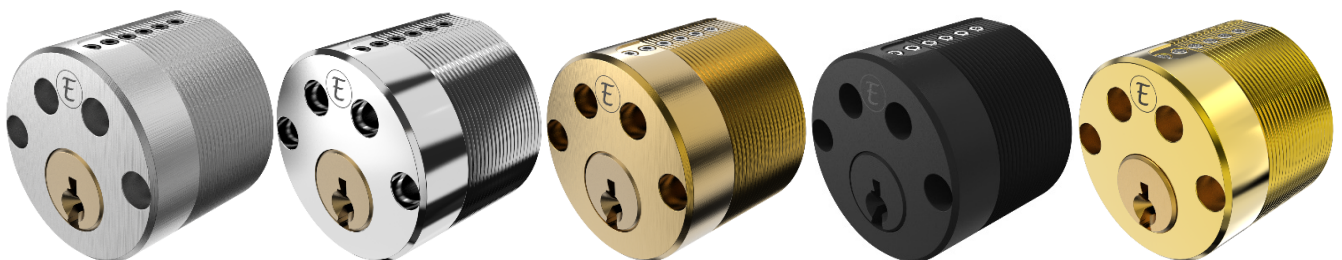

5568-E Sylinder Forkrommet.

Med borsikring.

508 profil.

Skruer i topp og bakkant.

5568-E Sylinder Messing matt.

Med borsikring.

508 profil.

Skruer i topp og bakkant.

5568-E Sylinder Sort matt.

Med borsikring.

508 profil.

Skruer i topp og bakkant.

5568-E Sylinder Messing polert.

Med borsikring.

508 profil.

Skruer i bunn og bakkant.

Medfølger 3 stk. TV-3D Nøkler / 508 profil.

Få egen logo på sylinder og nøkler ved kjøp av 100 stk!

5578-E Sylinder Forkrommet matt.

508 profil.

Skruer i topp og bakkant.

5578-E Sylinder Forkrommet.

508 profil.

Skruer i topp og bakkant.

5578-E Sylinder Messing matt.

508 profil.

Skruer i topp og bakkant.

5578-E Sylinder Sort matt.

508 profil.

Skruer i topp og bakkant.

5578-E Sylinder Messing polert.