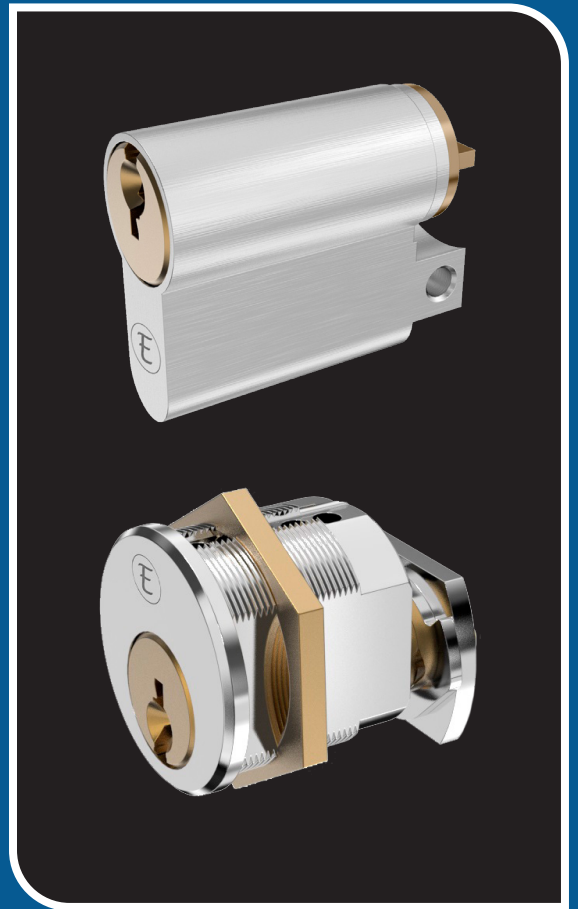

## Låssylindere 508 profil

Ellefsen Sikkerhet AS lagerfører et stort utvalg låssylindere med borsikring og 5 forskjellige utførelser.

# Innholdsfortegnelse

Ovale sylindere	– 3, 4
Ovale knappsylindere	– 4, 5
Espagnolett sylindere	– 3, 4, 7
Runde sylindere	– 5, 8, 9
Runde knappsylindere	– 6
Ovale sylindersett	– 6, 7
Runde sylindersett	– 8, 9
Sylinderringe	– 9
Dråpe sylindere	– 9
Euro sylindere	– 10
Postkasse sylindere	– 10
Lang medbringer	– 10
Tønner	– 10
Stifter	– 11
Hjelpetabell	– 11

Alle sylindere er produsert med skruer i topp og bakkant for enda enklere omlegg.  
Hus og tønne har borsikring.  
508 profil.

*Ellefsen sikkerhet as*  
best på nøkler

5537-E Sylinder Forkrommet matt.	Med borsikring.	508 profil.	Skruer i topp og bakkant.
5537-E Sylinder Forkrommet.	Med borsikring.	508 profil.	Skruer i topp og bakkant.
5537-E Sylinder Messing matt.	Med borsikring.	508 profil.	Skruer i topp og bakkant.
5537-E Sylinder Sort matt.	Med borsikring.	508 profil.	Skruer i topp og bakkant.
5537-E Sylinder Messing polert.	Med borsikring.	508 profil.	Skruer i topp og bakkant.