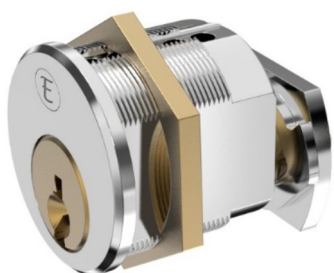

5207-E Postkassesylinder Forkrommet.		508 profil.	Medfølger mutter og klips.

Medfølger 3 stk. TV-3D Nøkler / 508 profil. Få egen logo på sylinder og nøkler ved kjøp av 100 stk!