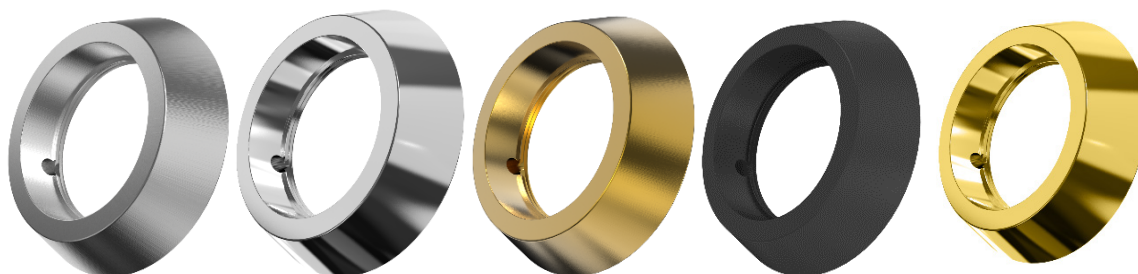

Medfølger 3 stk. TV-3D Nøkler / 508 profil.

Få egen logo på sylinder og nøkler ved kjøp av 100 stk!

5568C-E Sylinder Forkrommet matt.	Med borsikring.	Inkl. Ringer.	508 profil.	Skruer i topp og bakkant.
5568C-E Sylinder Forkrommet.	Med borsikring.	Inkl. Ringer.	508 profil.	Skruer i topp og bakkant.
5568C-E Sylinder Messing matt.	Med borsikring.	Inkl. Ringer.	508 profil.	Skruer i topp og bakkant.
5568C-E Sylinder Sort matt.	Med borsikring.	Inkl. Ringer.	508 profil.	Skruer i topp og bakkant.
5568C-E Sylinder Messing polert.	Med borsikring.	Inkl. Ringer.	508 profil.	Skruer i topp og bakkant.

Medfølger 3 stk. TV-3D Nøkler / 508 profil.

Få egen logo på sylinder og nøkler ved kjøp av 100 stk!

5568CK-E Sylinderring Forkrommet matt.	Med borsikring.	Inkl. Ringer.	508 profil.	Skruer i topp og bakkant.
5568CK-E Sylinderring Forkrommet.	Med borsikring.	Inkl. Ringer.	508 profil.	Skruer i topp og bakkant.
5568CK-E Sylinderring Messing matt.	Med borsikring.	Inkl. Ringer.	508 profil.	Skruer i topp og bakkant.
5568CK-E Sylinderring Sort matt.	Med borsikring.	Inkl. Ringer.	508 profil.	Skruer i topp og bakkant.
5568CK-E Sylinderring Messing polert.	Med borsikring.	Inkl. Ringer.	508 profil.	Skruer i topp og bakkant.

Medfølger 3 stk. TV-3D Nøkler / 508 profil.

Få egen logo på sylinderring og nøkler ved kjøp av 100 stk!

5970-E Sylinderring Forkrommet matt.			
5970-E Sylinderring Forkrommet.			
5970-E Sylinderring Messing matt.			
5970-E Sylinderring Sort matt.			
5970-E Sylinderring Messing polert.			

505-E Sylinderring Forkrommet matt.		508 profil.	Skruer i bunn og bak.
505-E Sylinderring Messing matt.		508 profil.	Skruer i bunn og bak.

Medfølger 3 stk. TV-3D Nøkler / 508 profil.

Få egen logo på sylinderring og nøkler ved kjøp av 100 stk!