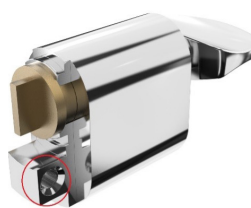

Knappvrider:

5542 har 2 gjennomgående hull og brukes sammen med 5537

**Sidefeste**

Sylinder:

5520 har sidefeste og en firkant på baksiden

Innvendig sylinder:

Samme sylinder som utsiden 5520 x 2 stk.

Knappvrider: