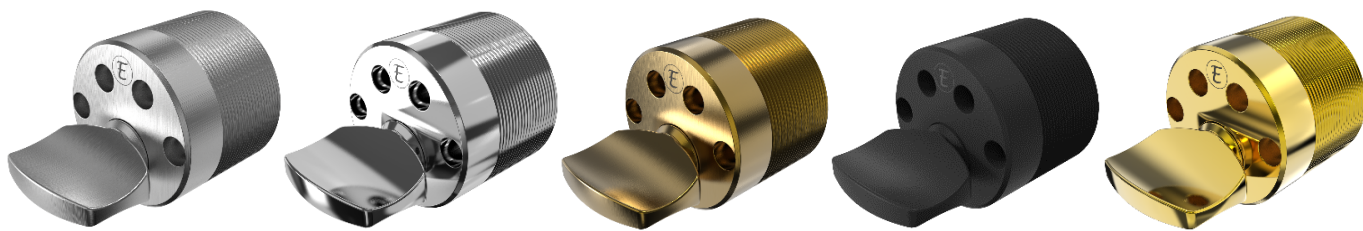

5568-E Sylinder Sort matt.

Med borsikring.

508 profil.

Skruer i topp og bakkant.

5568-E Sylinder Messing polert.

Med borsikring.

508 profil.

Skruer i bunn og bakkant.

Medfølger 3 stk. TV-3D Nøkler / 508 profil.

Få egen logo på sylinder og nøkler ved kjøp av 100 stk!

5578-E Sylinder Forkrommet matt.

508 profil.

Skruer i topp og bakkant.

5578-E Sylinder Forkrommet.

508 profil.

Skruer i topp og bakkant.

5578-E Sylinder Messing matt.

508 profil.

Skruer i topp og bakkant.

5578-E Sylinder Sort matt.

508 profil.

Skruer i topp og bakkant.

5578-E Sylinder Messing polert.

508 profil.

Skruer i topp og bakkant.

Medfølger 3 stk. TV-3D Nøkler / 508 profil.

Få egen logo på sylinder og nøkler ved kjøp av 100 stk!

5572-E Knappsyylinder Forkrommet matt.

5572-E Knappsyylinder Forkrommet.