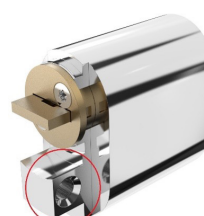

Sidefeste

Sylinder:

5520 har sidefeste og en firkant på baksiden

Innvendig sylinder: